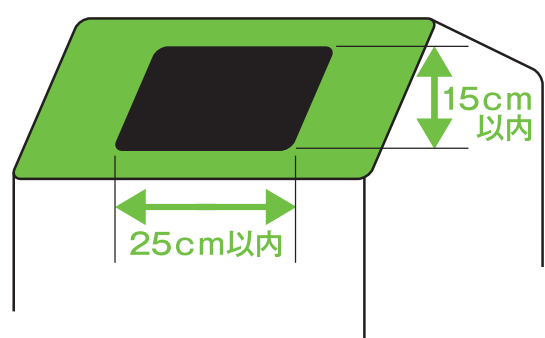

★回収可能なサイズ
電池や電気で動く使用済小型家電で
25cm × 15cmの
回収ボックス投入口に入るサイズのモノ

★回収対象 《一例》

携帯電話

デジタルカメラ

ゲーム機
(据置型・携帯型)

電話機

電気カミソリ

リモコン