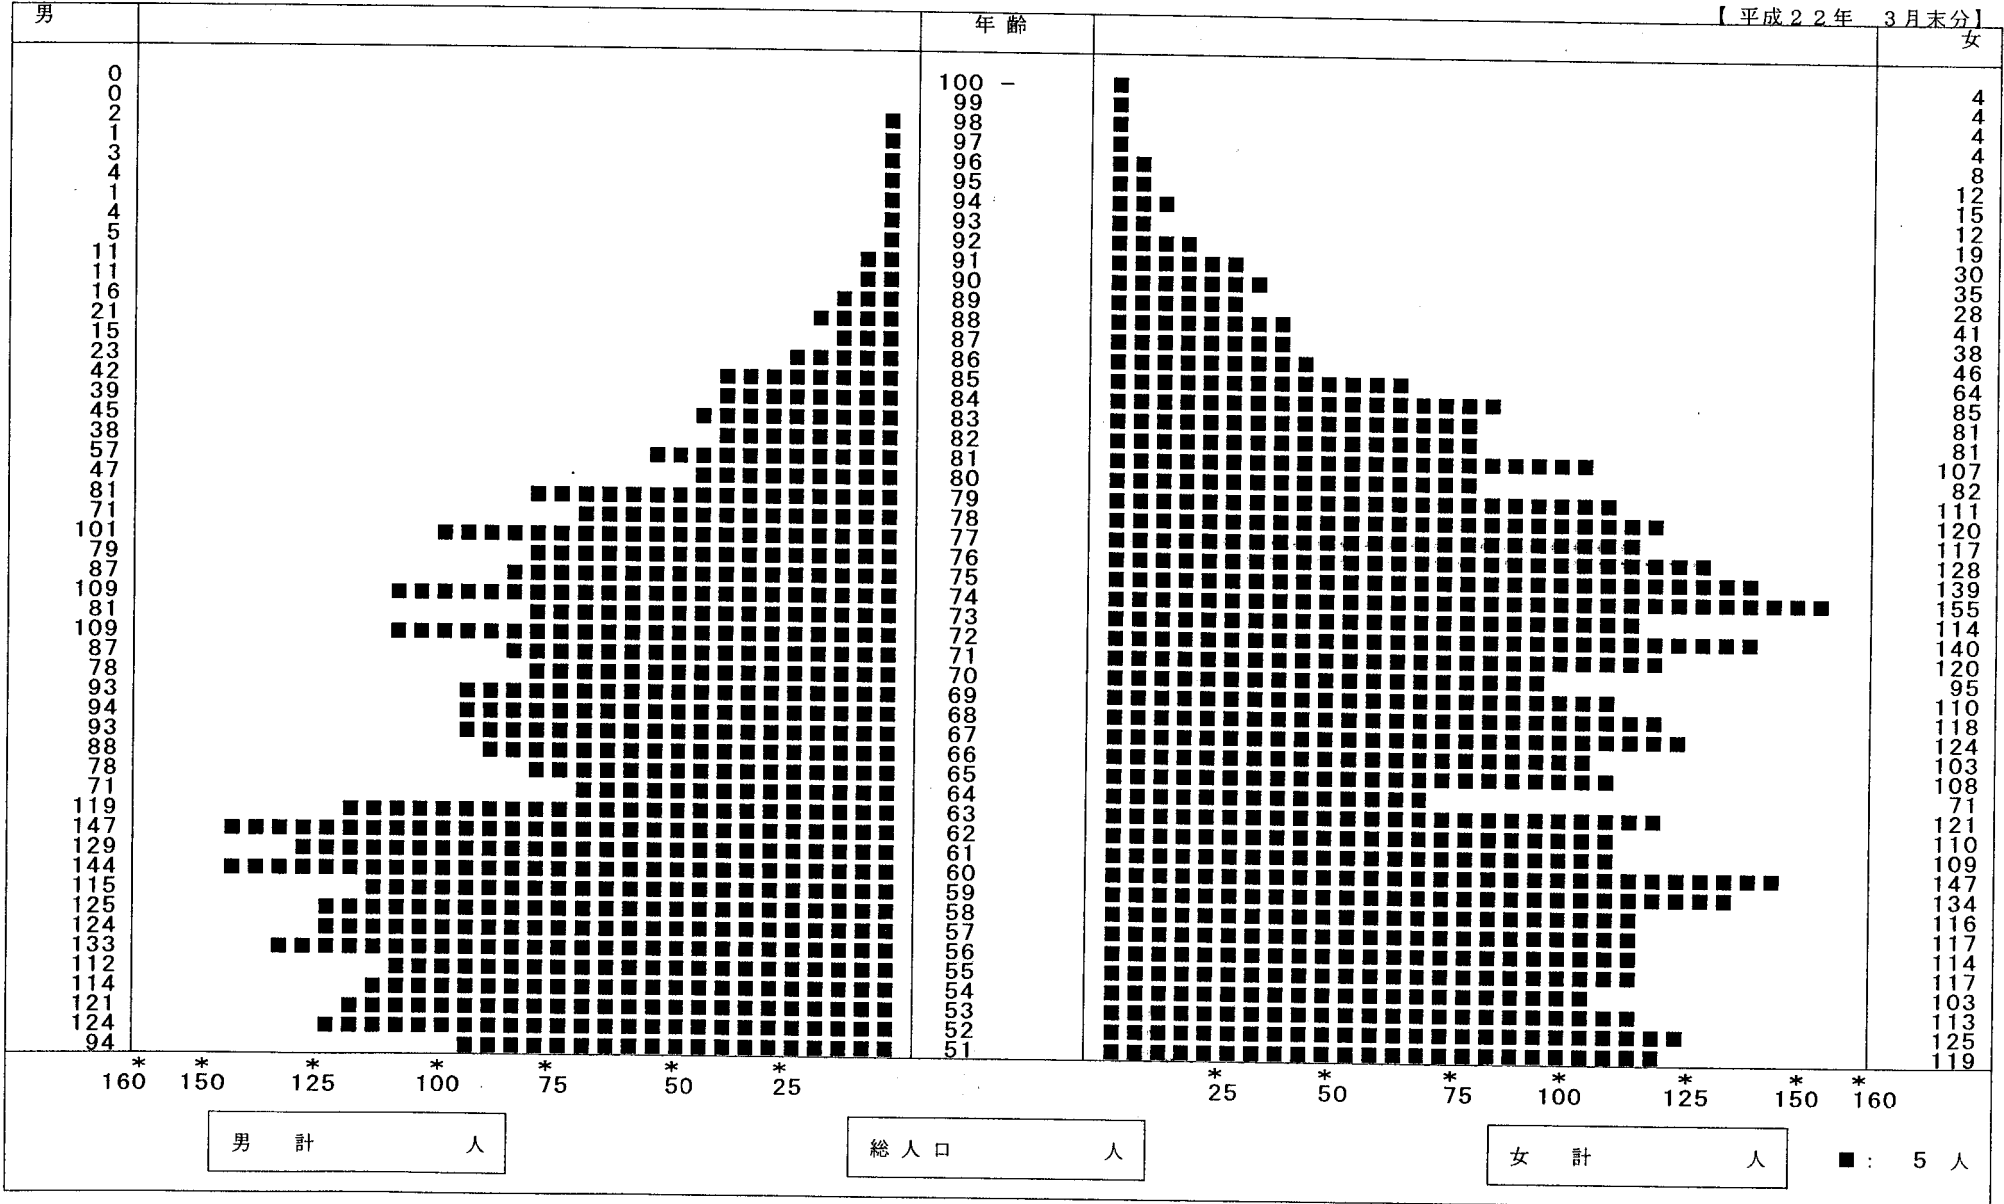

男女別年齢別人口ピラミッド (総括)

平成22年 3月31日

(TKSL2014)

出力住民区分 住登住民のみ
年齢単位区分 1歳刻みで作成

【平成22年 3月末分】

男女別年齢別人口ピラミッド (総括)

平成22年 3月31日

(TKSL2014)
出力住民区分 住登住民のみ
年齢単位区分 1歳刻みで作成

【平成22年 3月末分】

男女別年齢別人口ピラミッド (総括)

平成22年 3月31日

(TKSL2014)
出力住民区分 外国人のみ
年齢単位区分 1歳刻みで作成

【平成22年 3月末分】

男 計 人

総人口 人

女 計 人

■ : 5 人

男女別年齢別人口ピラミッド (総括)

平成22年 3月31日

(TKSL2014)
出力住民区分 外国人のみ
年齢単位区分 1歳刻みで作成

【平成22年 3月末分】