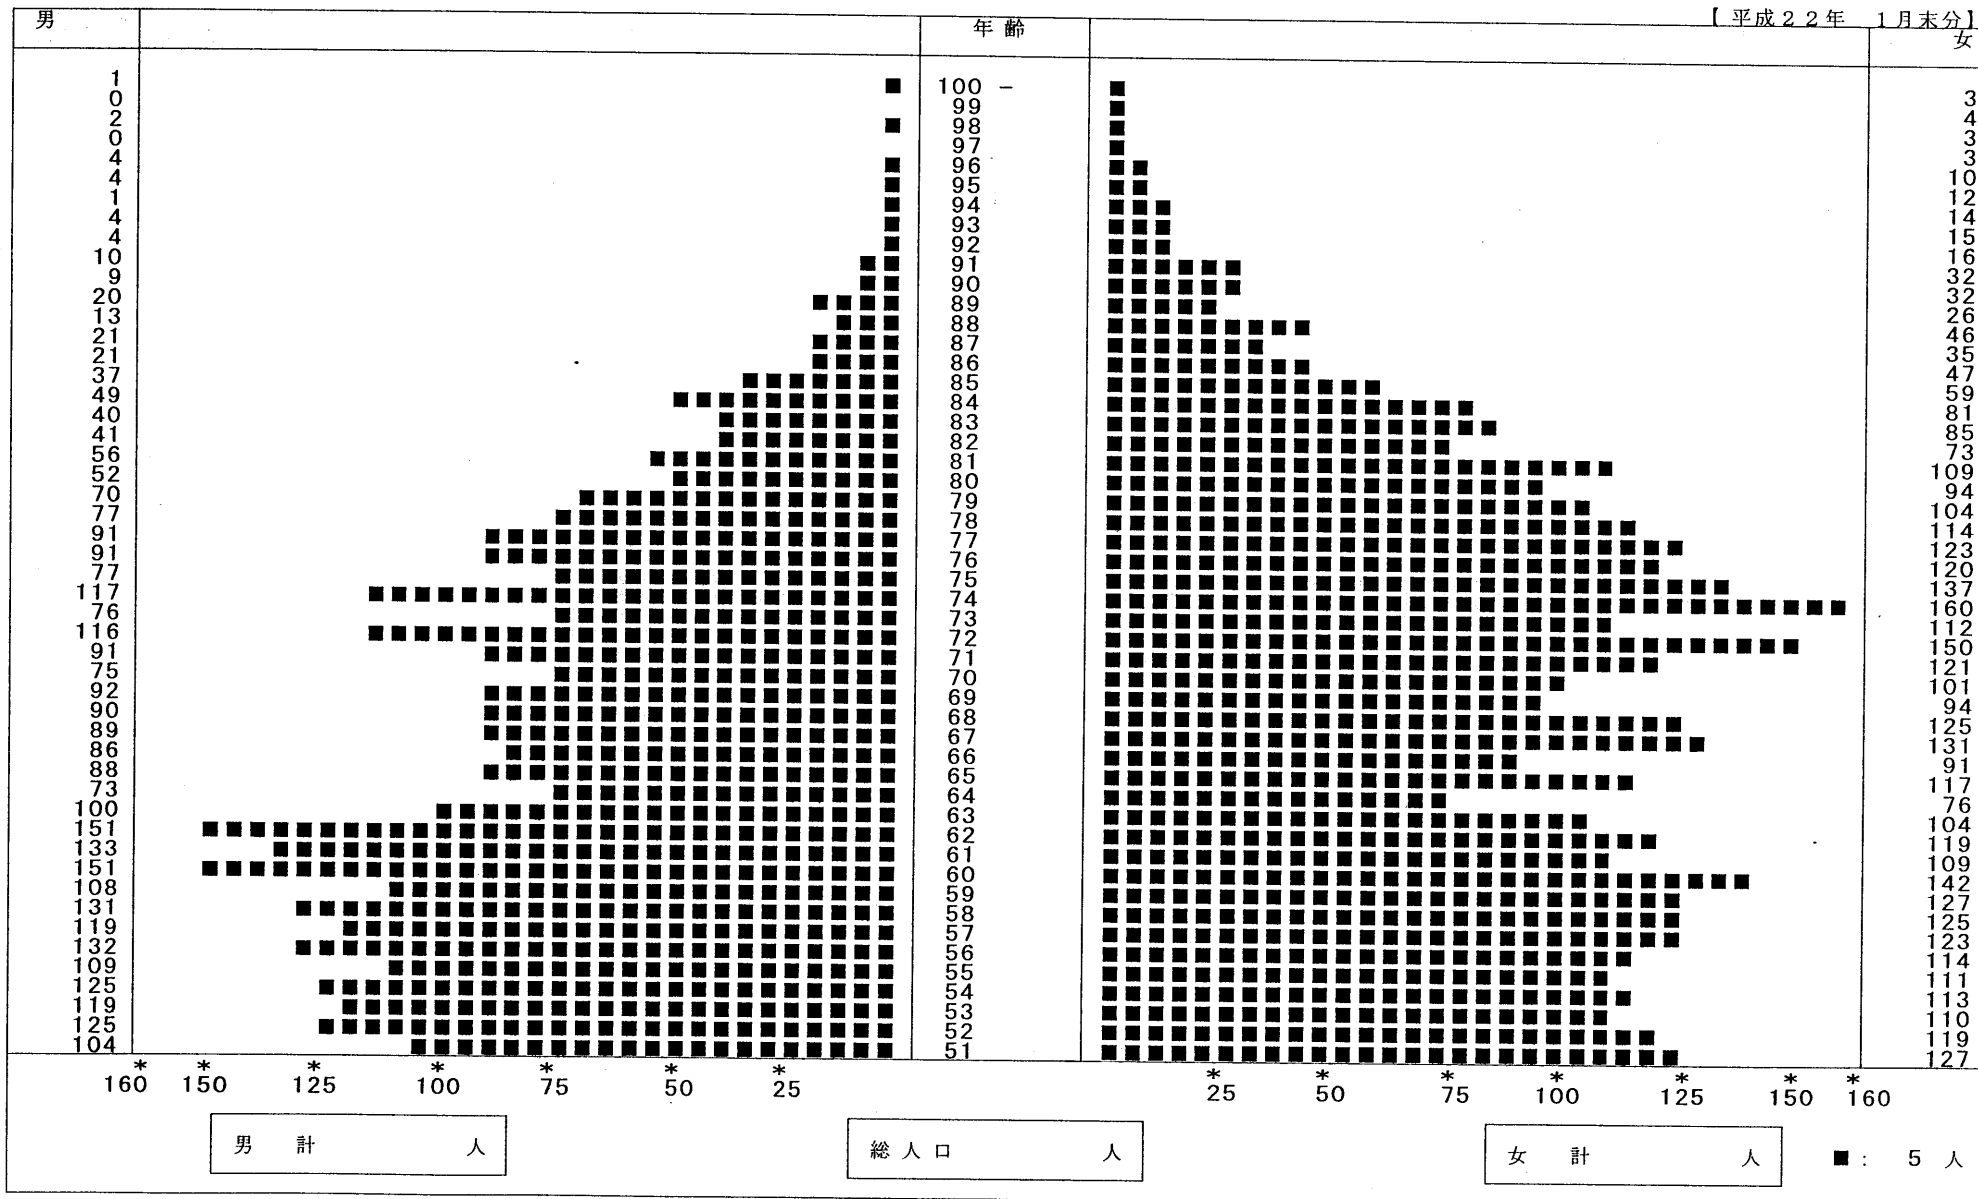

男女別年齢別人口ピラミッド (総括)

平成22年 2月 1日

(TKSL2014)
出力住民区分 住登住民のみ
年齢単位区分 1歳刻みで作成

【平成22年 1月末分】

男女別年齢別人口ピラミッド (総括)

平成22年 2月 1日

(TKSL2014)
出力住民区分
年齢単位区分

住登住民のみ
1歳刻みで作成

【平成22年 1月末分】

男女別年齢別人口ピラミッド (総括)

平成22年 2月 1日 1頁

(TKSL2014)
 出力住民区分 外国人のみ
 年齢単位区分 1歳刻みで作成。

【平成22年 1月末分】

男 計 人

総人口 人

女 計 人

■ : 5 人

(TKSL2014)

出力住民区分 外国人のみ
年齢単位区分 1歳刻みで作成

男女別年齢別人口ピラミッド (総括)

平成22年 2月 1日

2頁

【平成22年 1月末分】

男 計 5 人