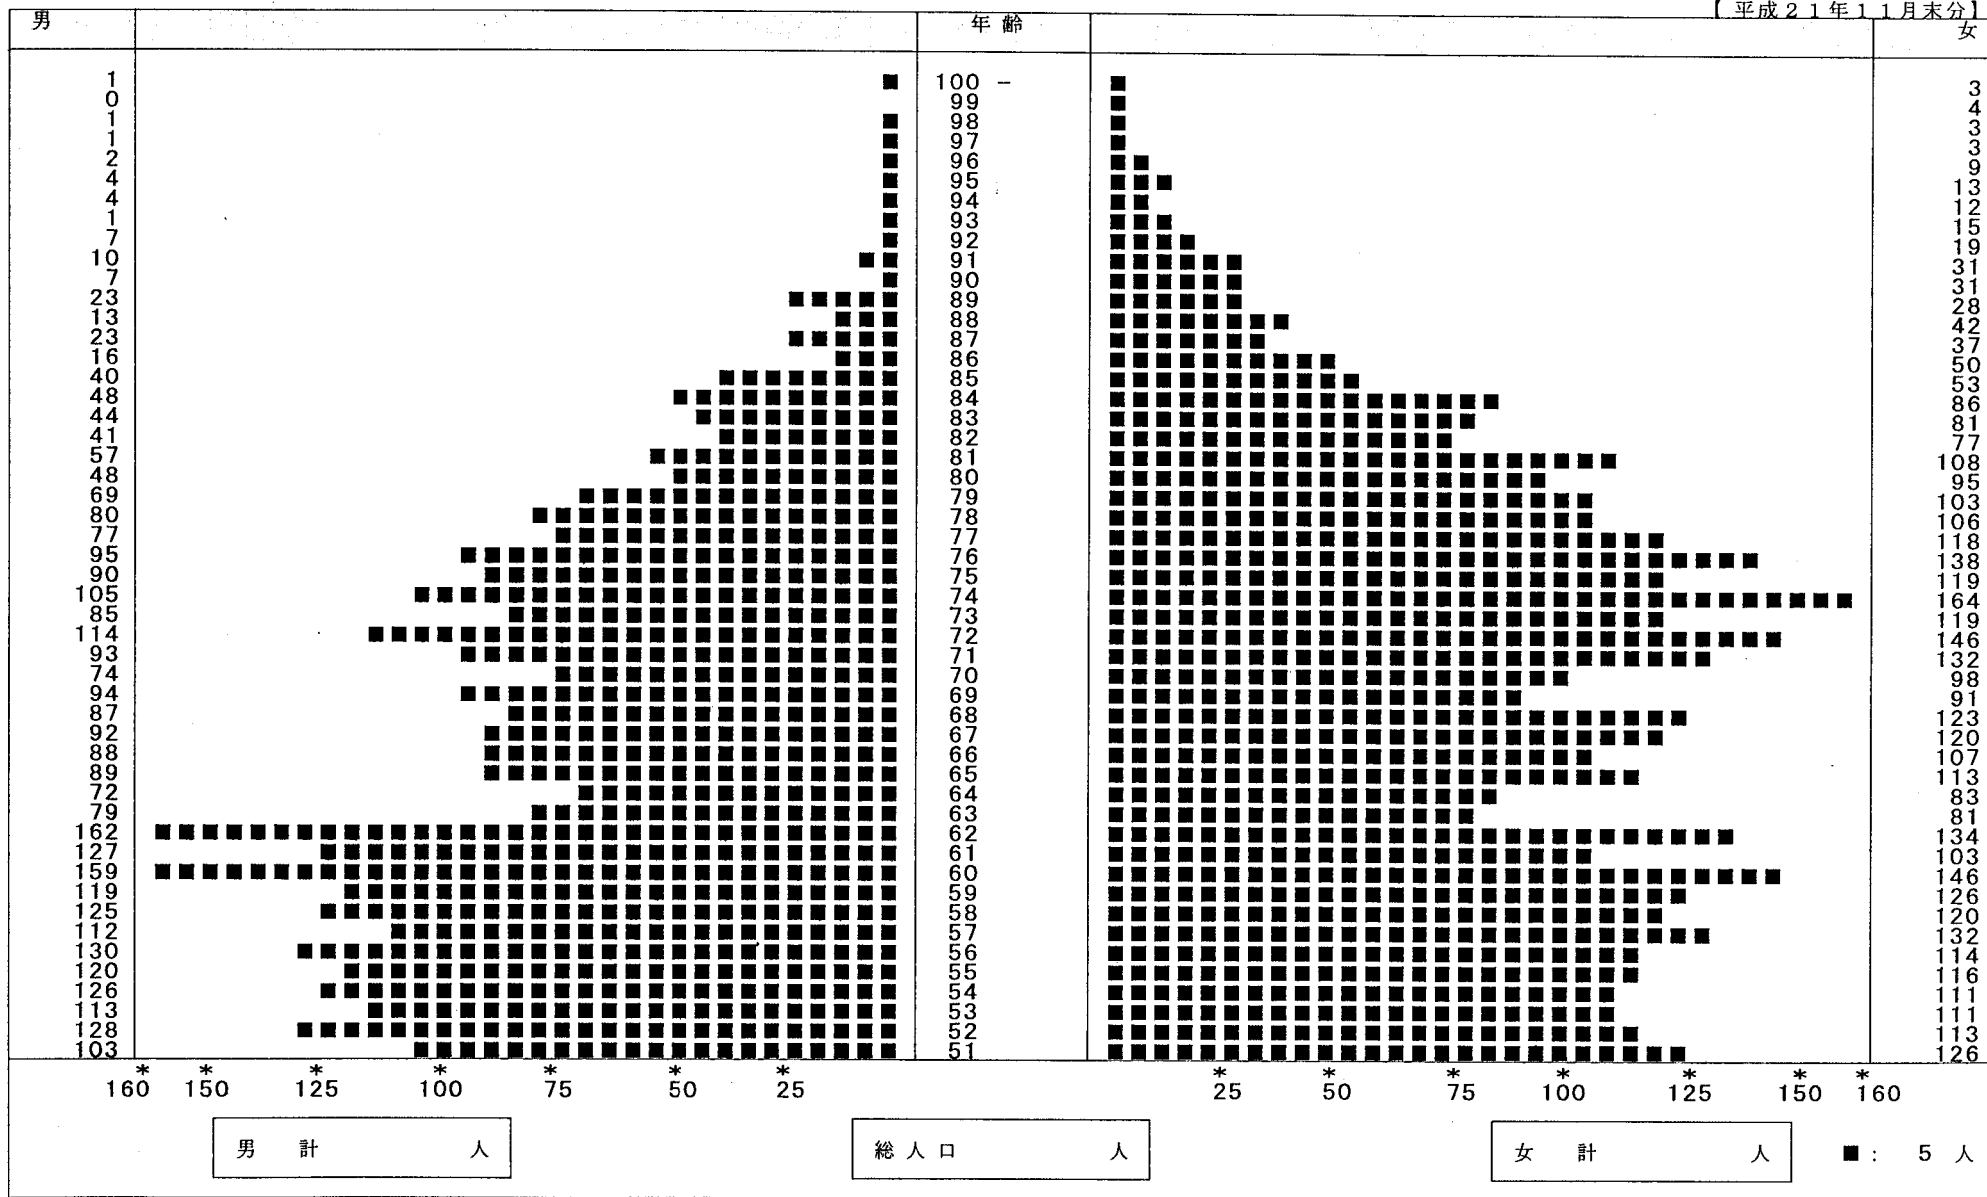

男女別年齢別人口ピラミッド (総括)

平成21年12月 1日

(TKSL2014)
出力住民区分 住登住民のみ
年齢単位区分 1歳刻みで作成

【平成21年11月末分】

男女別年齢別人ロピラミッド (総括)

平成21年12月 1日

(TKSL2014)
出力住民区分 住登住民のみ
年齢単位区分 1歳刻みで作成

【平成21年11月末分】

男女別年齢別人口ピラミッド (総括)

平成21年12月 1日 1頁

(TKSL2014)
 出力住民区分 外国人のみ
 年齢単位区分 1歳刻みで作成

【平成21年11月末分】

男女別年齢別人口ピラミッド (総括)

平成21年12月 1日 2頁

(TKSL2014)
出力住民区分 外国人のみ
年齢単位区分 1歳刻みで作成

【平成21年11月末分】