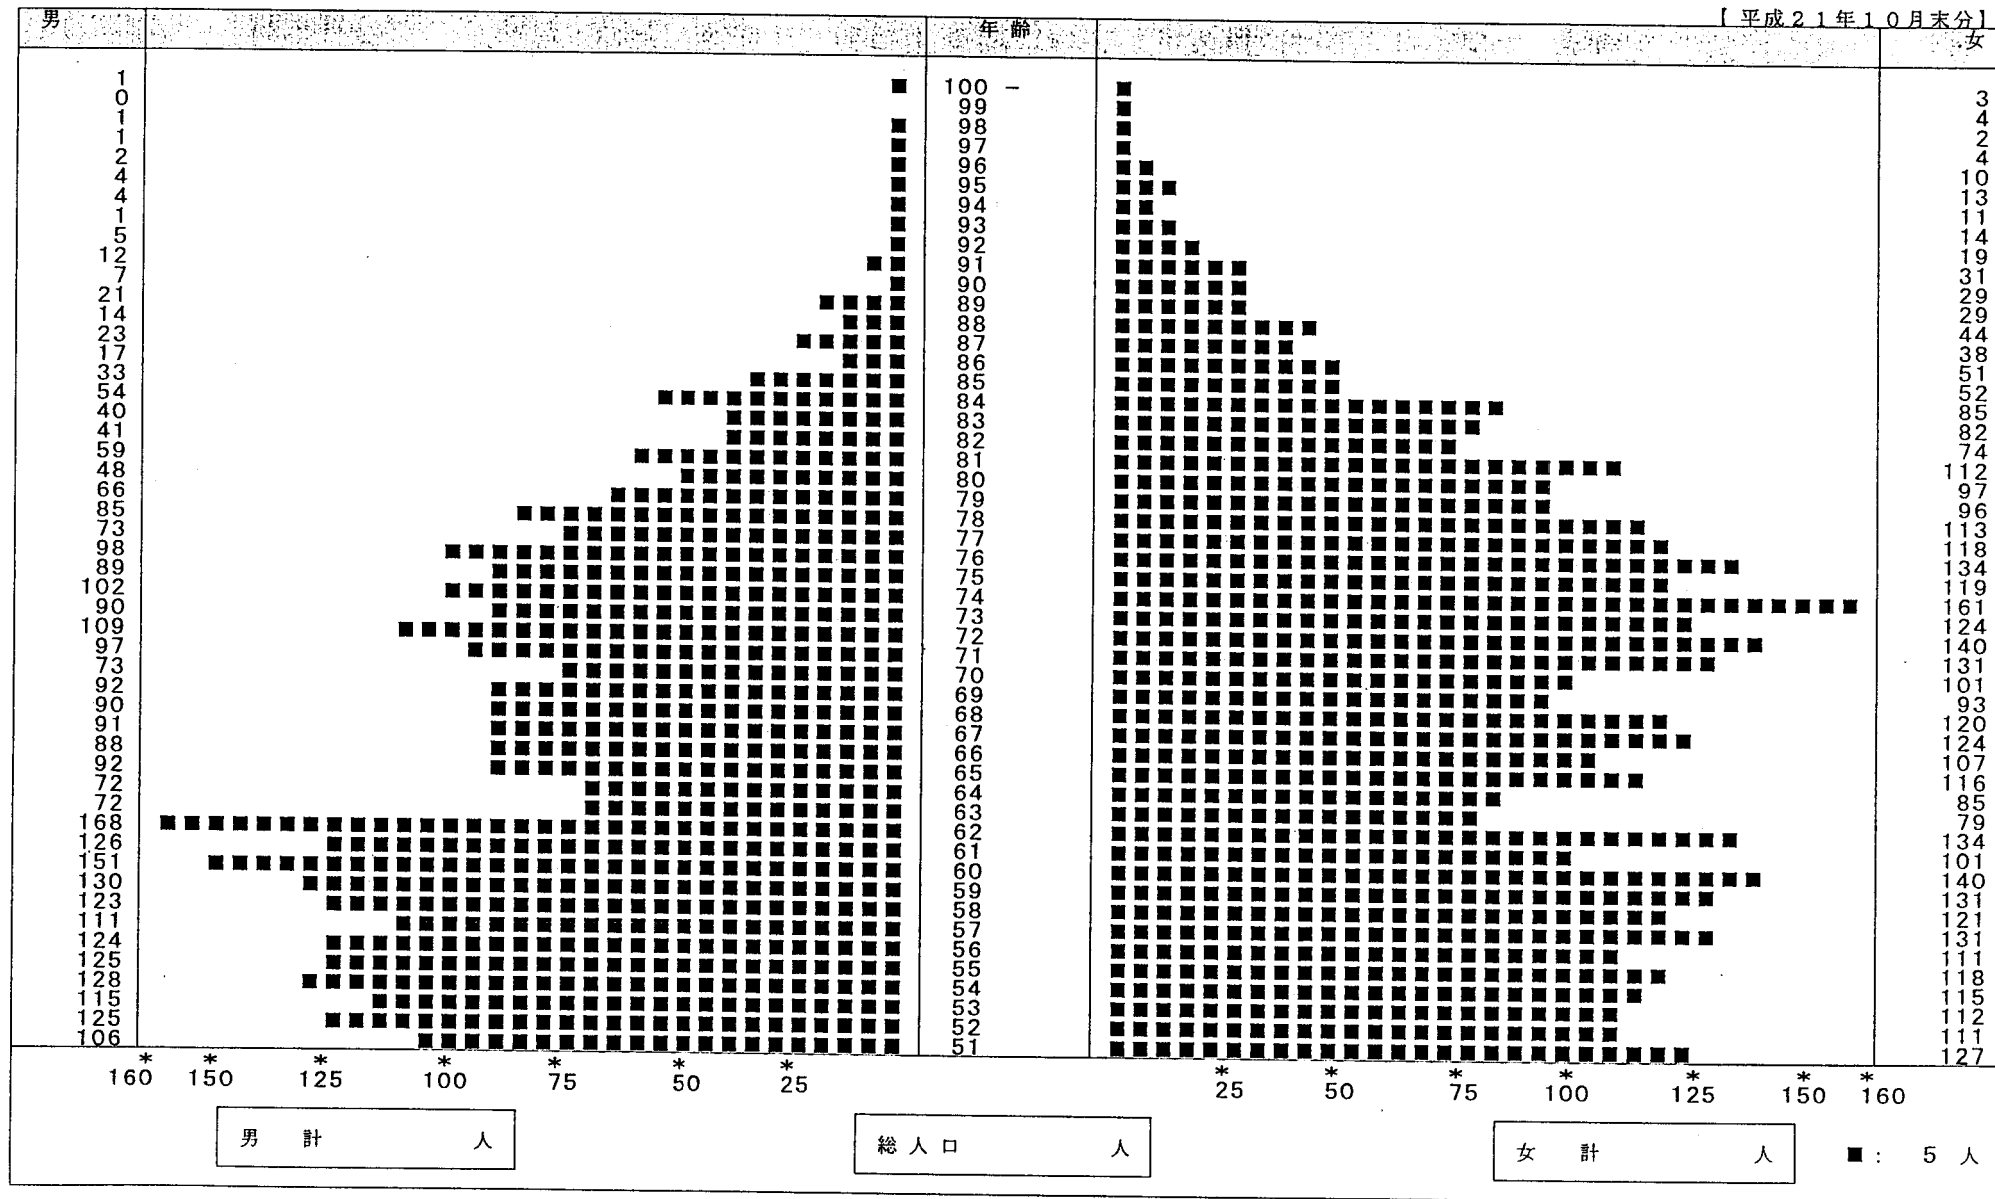

# 男女別年齢別人口ピラミッド (総括)

平成21年11月 2日

(TKSL2014)  
出力住民区分  
年齢単位区分

住登住民のみ  
1歳刻みで作成

【平成21年10月末分】

# 男女別年齢別人口ピラミッド (総括)

平成21年11月 2日

(TKSL2014)  
 出力住民区分 外国人のみ  
 年齢単位区分 1歳刻みで作成

【平成21年10月末分】