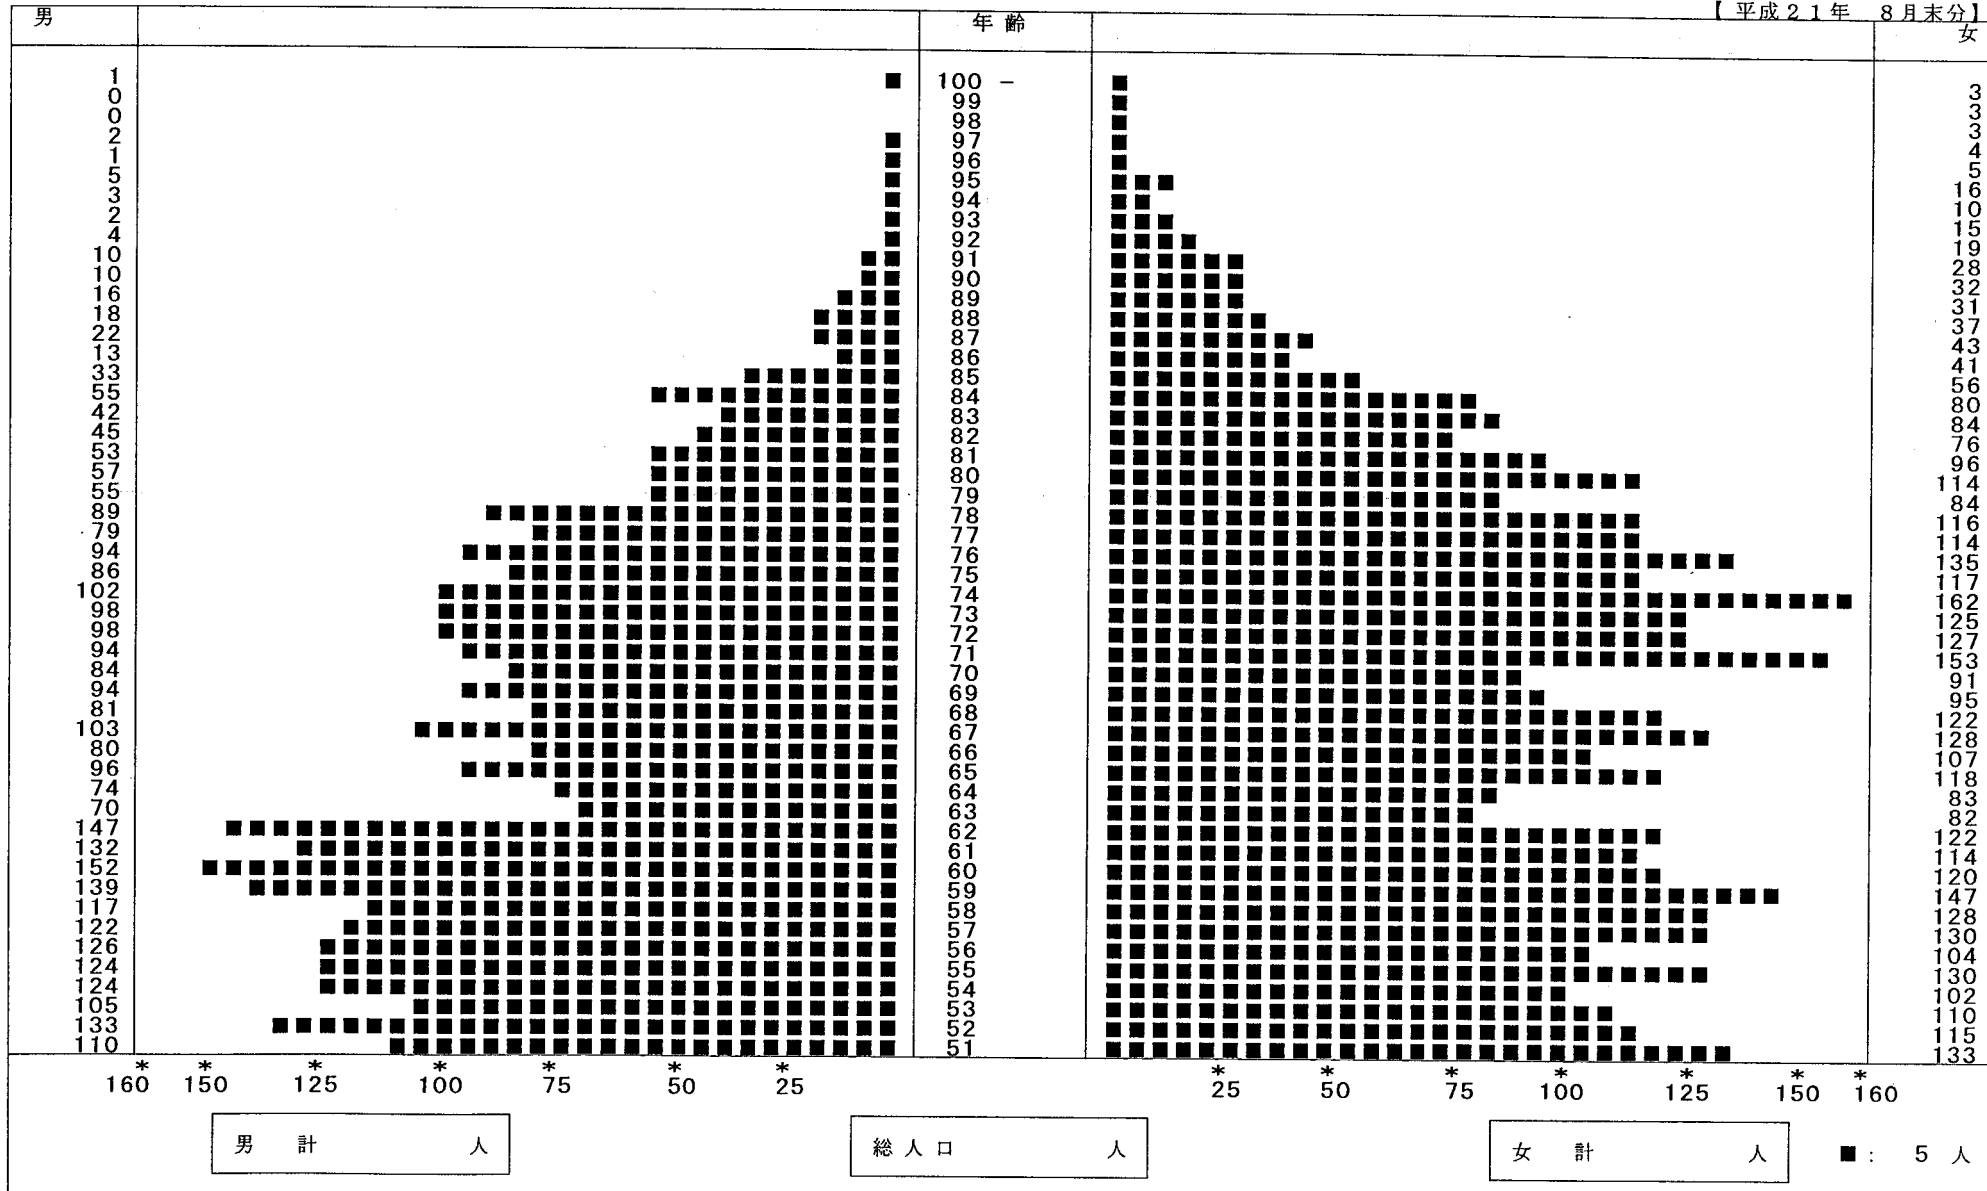

男女別年齢別人口ピラミッド (総括)

平成21年 9月 1日

(TKSL2014)

出力住民区分 住登住民のみ
年齢単位区分 1歳刻みで作成

【平成21年 8月末分】

男女別年齢別人口ピラミッド (総括)

平成21年 9月 1日

(TKSL2014)
出力住民区分
年齢単位区分

住登住民のみ
1歳刻みで作成

【平成21年 8月末分】

男女別年齢別人口ピラミッド (総括)

平成21年 9月 1日

(TKSL2014)
 出力住民区分 外国人のみ
 年齢単位区分 1歳刻みで作成

【平成21年 8月末分】

男				年 齢						女					
0				100	-						0				
0				99							0				
0				98							0				
0				97							0				
0				96							0				
0				95							0				
0				94							0				
0				93							0				
0				92							0				
0				91							0				
0				90							0				
0				89							0				
0				88							0				
0				87							0				
0				86							0				
0				85							0				
0				84							0				
0				83							0				
0				82	■						0				
0				81							0				
0				80							0				
0				79							0				
0				78							0				
0				77							0				
0				76							0				
0				75							0				
0				74		■					0				
0				73							0				
0				72							0				
0				71							0				
0				70							0				
0				69							0				
0				68		■					0				
0				67							0				
0				66							0				
0				65							0				
0				64							0				
0				63							0				
0				62							0				
0				61							0				
0				60							0				
0				59							0				
0				58							0				
0				57							0				
0				56							0				
0				55							0				
0				54							0				
0				53							0				
0				52							0				
0				51							0				
* 160	* 150	* 125	* 100	* 75	* 50	* 25			* 25	* 50	* 75	* 100	* 125	* 150	* 160
男 計 人				総人口 人						女 計 人		■ : 5人			

男女別年齢別人口ピラミッド (総括)

平成21年 9月 1日

(TKSL2014)

出力住民区分
年齢単位区分

外国人のみ
1歳刻みで作成

【平成21年 8月末分】