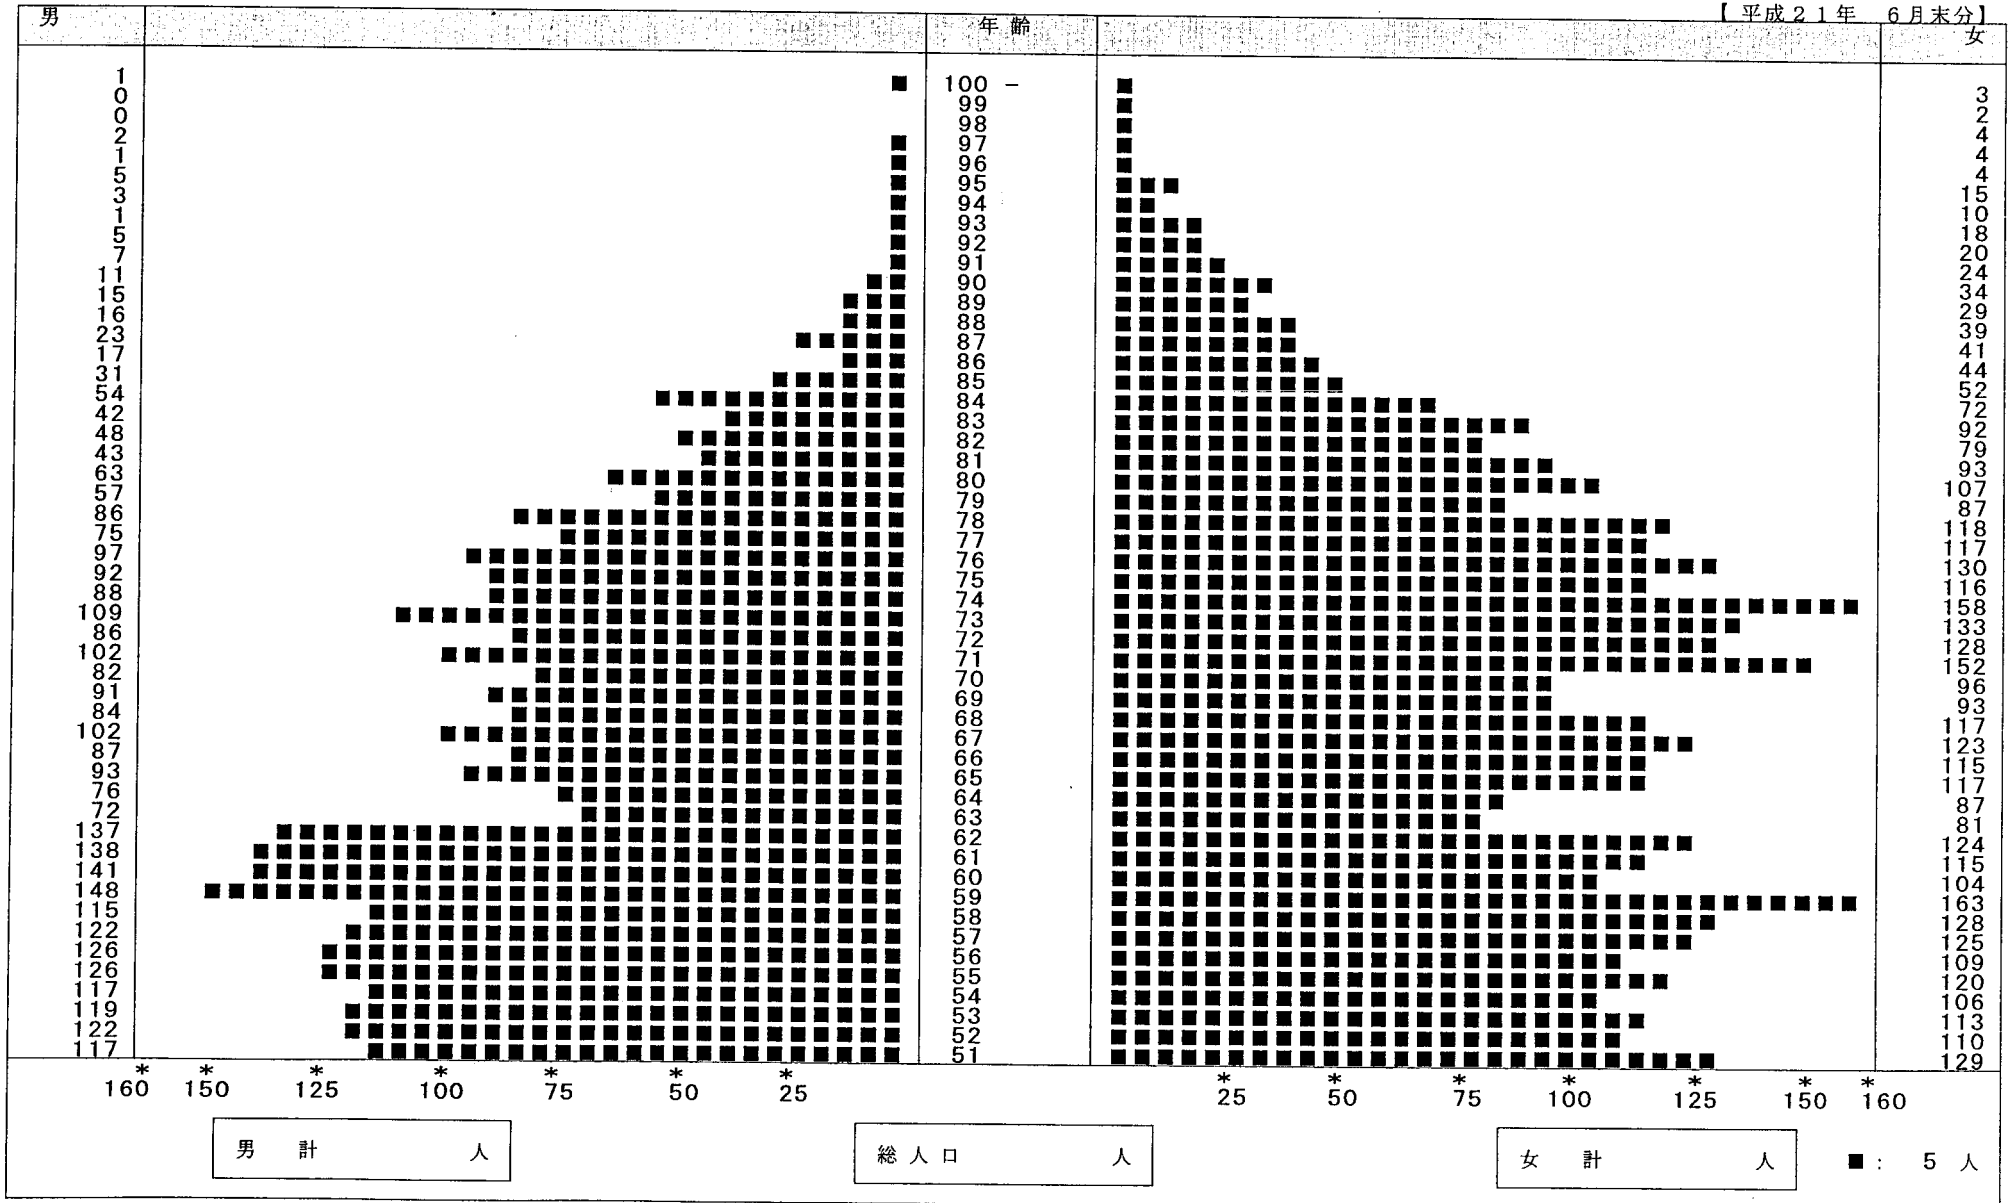

男女別年齢別人口ピラミッド (総括)

平成21年 7月 1日

(TKSL2014)
 出力住民区分 住登住民のみ
 年齢単位区分 1歳刻みで作成

【平成21年 6月末分】

男女別年齢別人口ピラミッド (総括)

平成21年 7月 1日

(TKSL2014)
出力住民区分 住登住民のみ
年齢単位区分 1歳刻みで作成

【平成21年 6月末分】

男女別年齢別人口ピラミッド (総括)

平成21年 7月 1日

(TKSL2014)

出力住民区分 外国人のみ
年齢単位区分 1歳刻みで作成

【平成21年 6月末分】

男女別年齢別人口ピラミッド (総括)

平成21年 7月 1日

(TKSL2014)

出力住民区分 外国人のみ
年齢単位区分 1歳刻みで作成

【平成21年 6月末分】