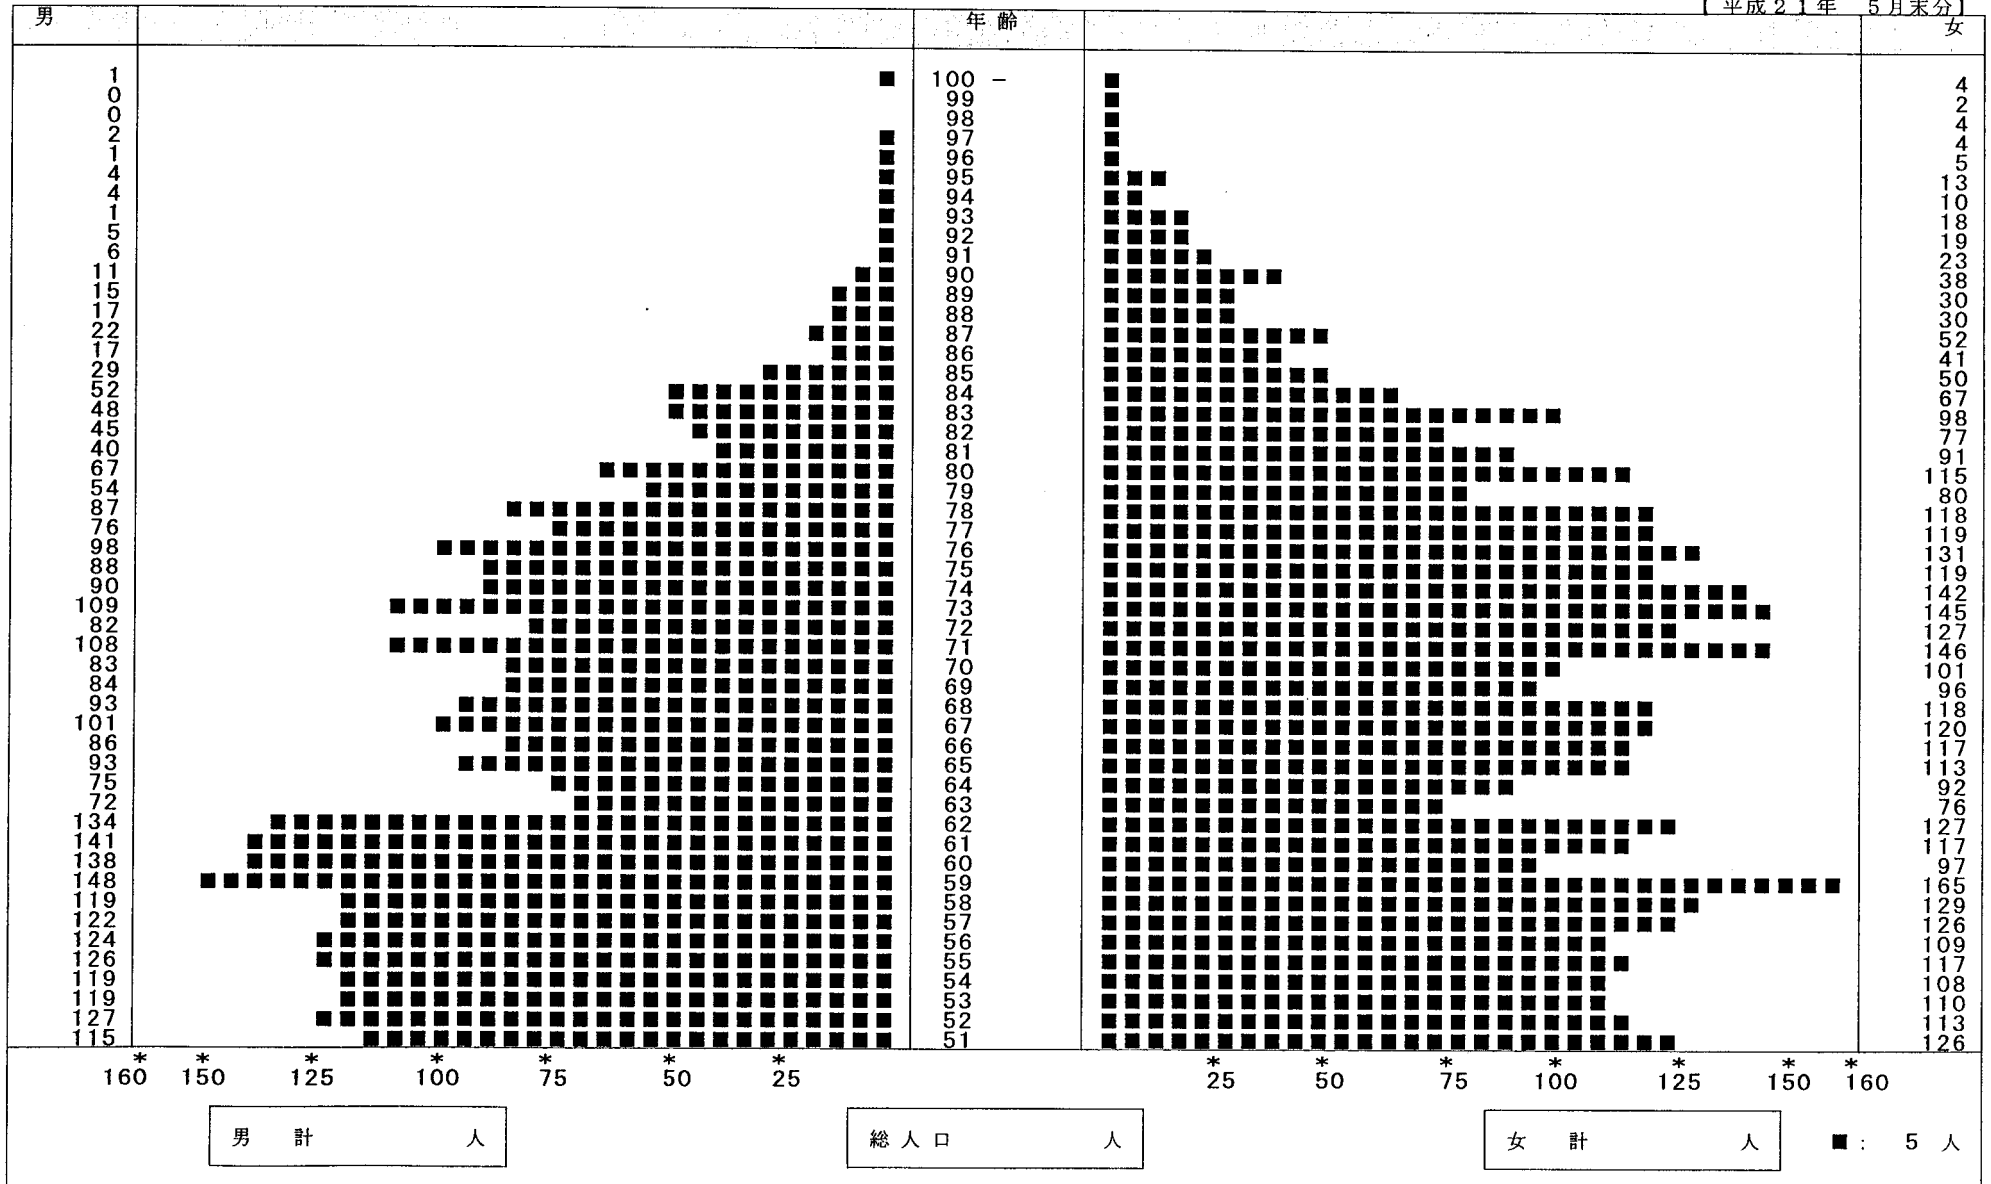

男女別年齢別人口ピラミッド (総括)

平成21年 6月 1日

(TKSL2014)

出力住民区分 1歳刻みのみ
年齢単位区分 1歳刻みで作成

【平成21年 5月末分】

男女別年齢別人口ピラミッド (総括)

平成21年 6月 1日

(TKSL2014)
出力住民区分 住登住民のみ
年齢単位区分 1歳刻みで作成

【平成21年 5月末分】

男女別年齢別人口ピラミッド (総括)

平成21年 6月 1日

1頁

(TKSL2014)

出力住民区分
年齢単位区分

外国人のみ
1歳刻みで作成

【平成21年 5月末分】

男女別年齢別人口ピラミッド (総括)

(TKSL2014)

出力住民区分 外国人のみ
年齢単位区分 1歳刻みで作成

【平成21年 5月末分】