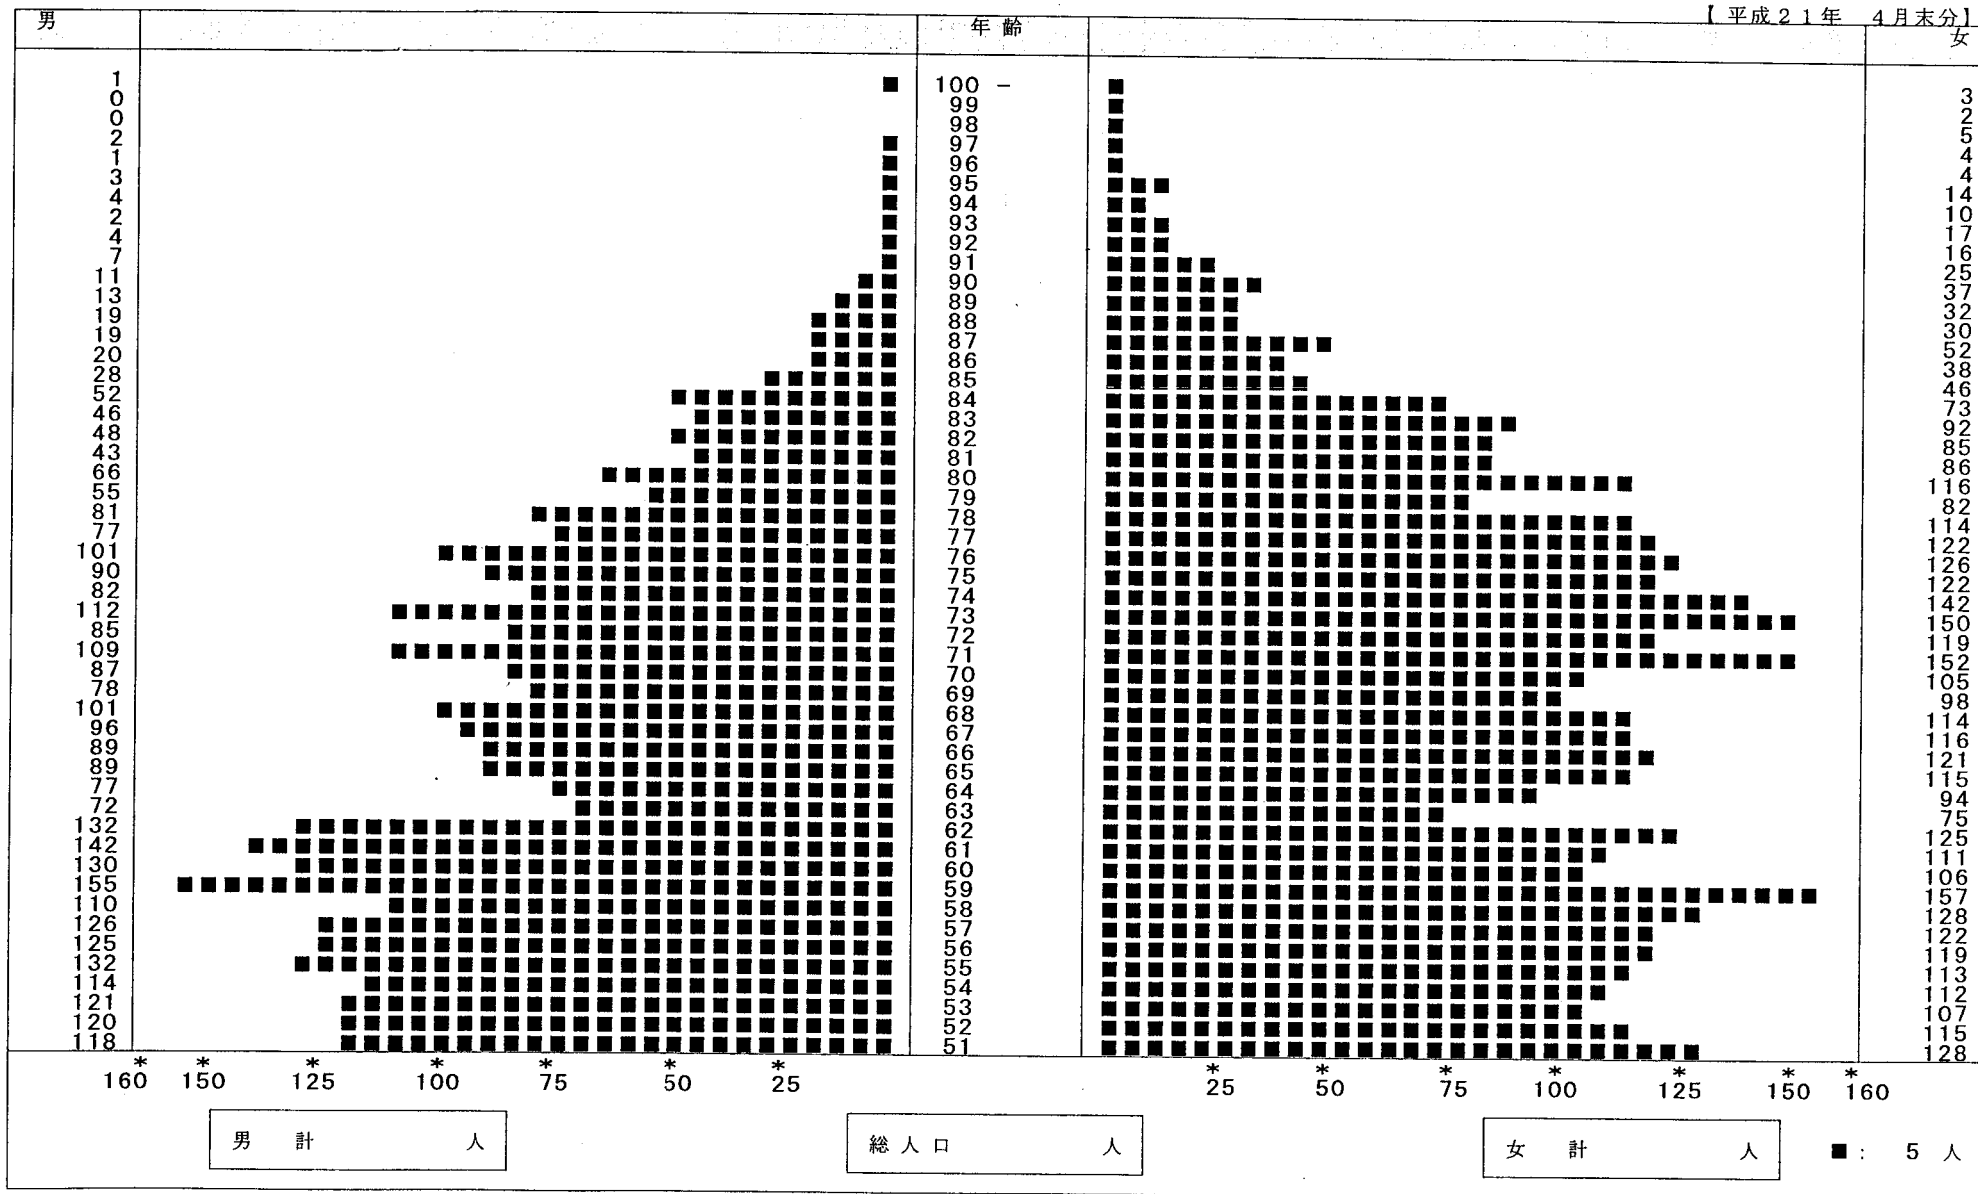

# 男女別年齢別人口ピラミッド (総括)

平成21年 5月 1日

(TKSL2014)  
出力住民区分 住登住民のみ  
年齢単位区分 1歳刻みで作成

【平成21年 4月末分】

# 男女別年齢別人口ピラミッド (総括)

平成21年 5月 1日

(TKSL2014)  
出力住民区分 外国人のみ  
年齢単位区分 1歳刻みで作成

【平成21年 4月末分】