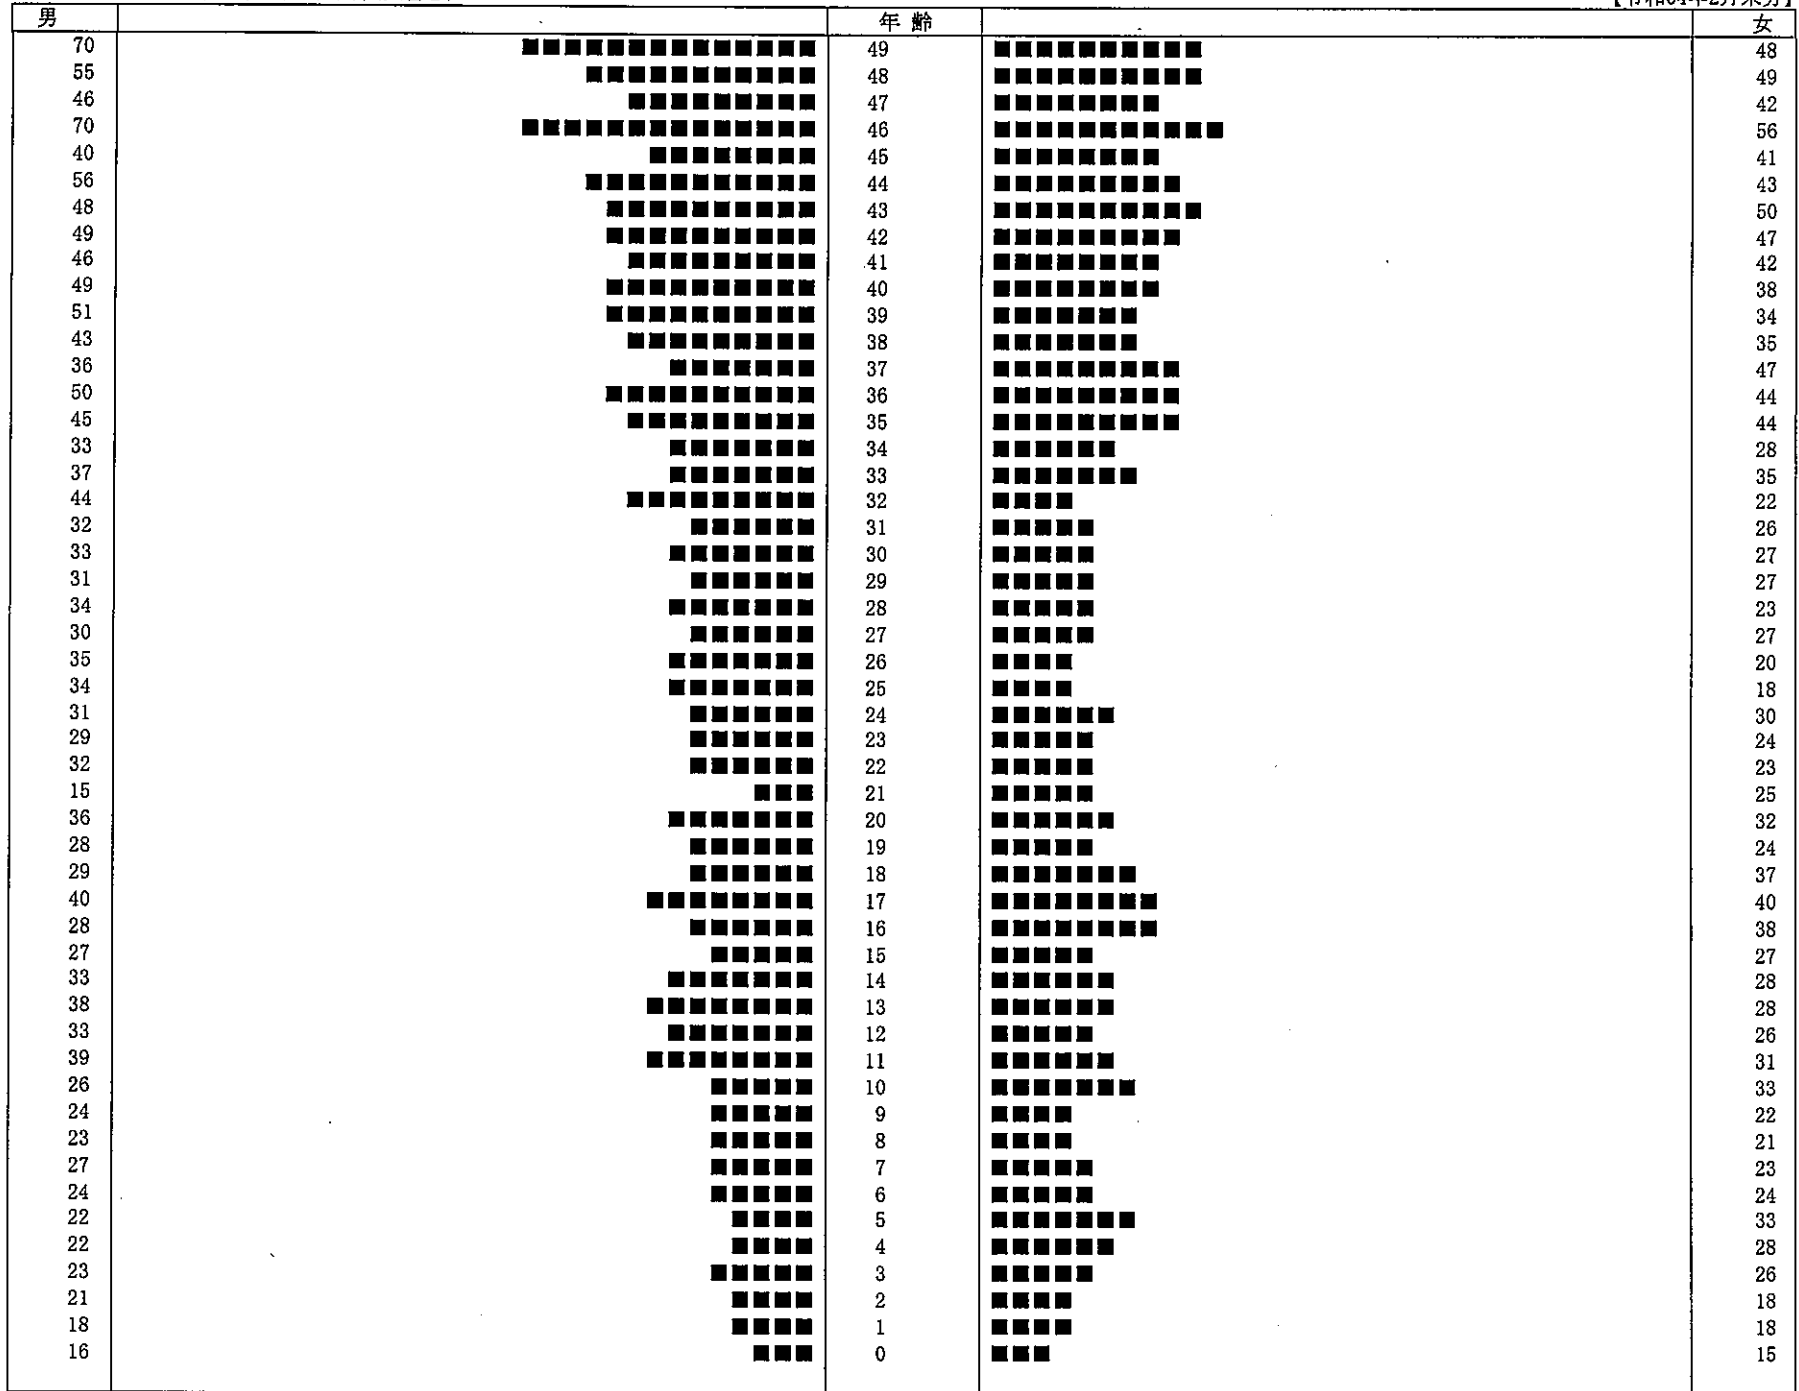

160* 150* 125* 100* 75* 50* 25* 25* 50* 75* 100* 125* 150* 160*
 男 計 人 総人口 人 女 計 人 ■ : 5 人

160* 150* 125* 100* 75* 50* 25* 25* 50* 75* 100* 125* 150* 160*
 男 計 4,794 人 総人口 10,217 人 女 計 5,423 人 ■ : 5 人