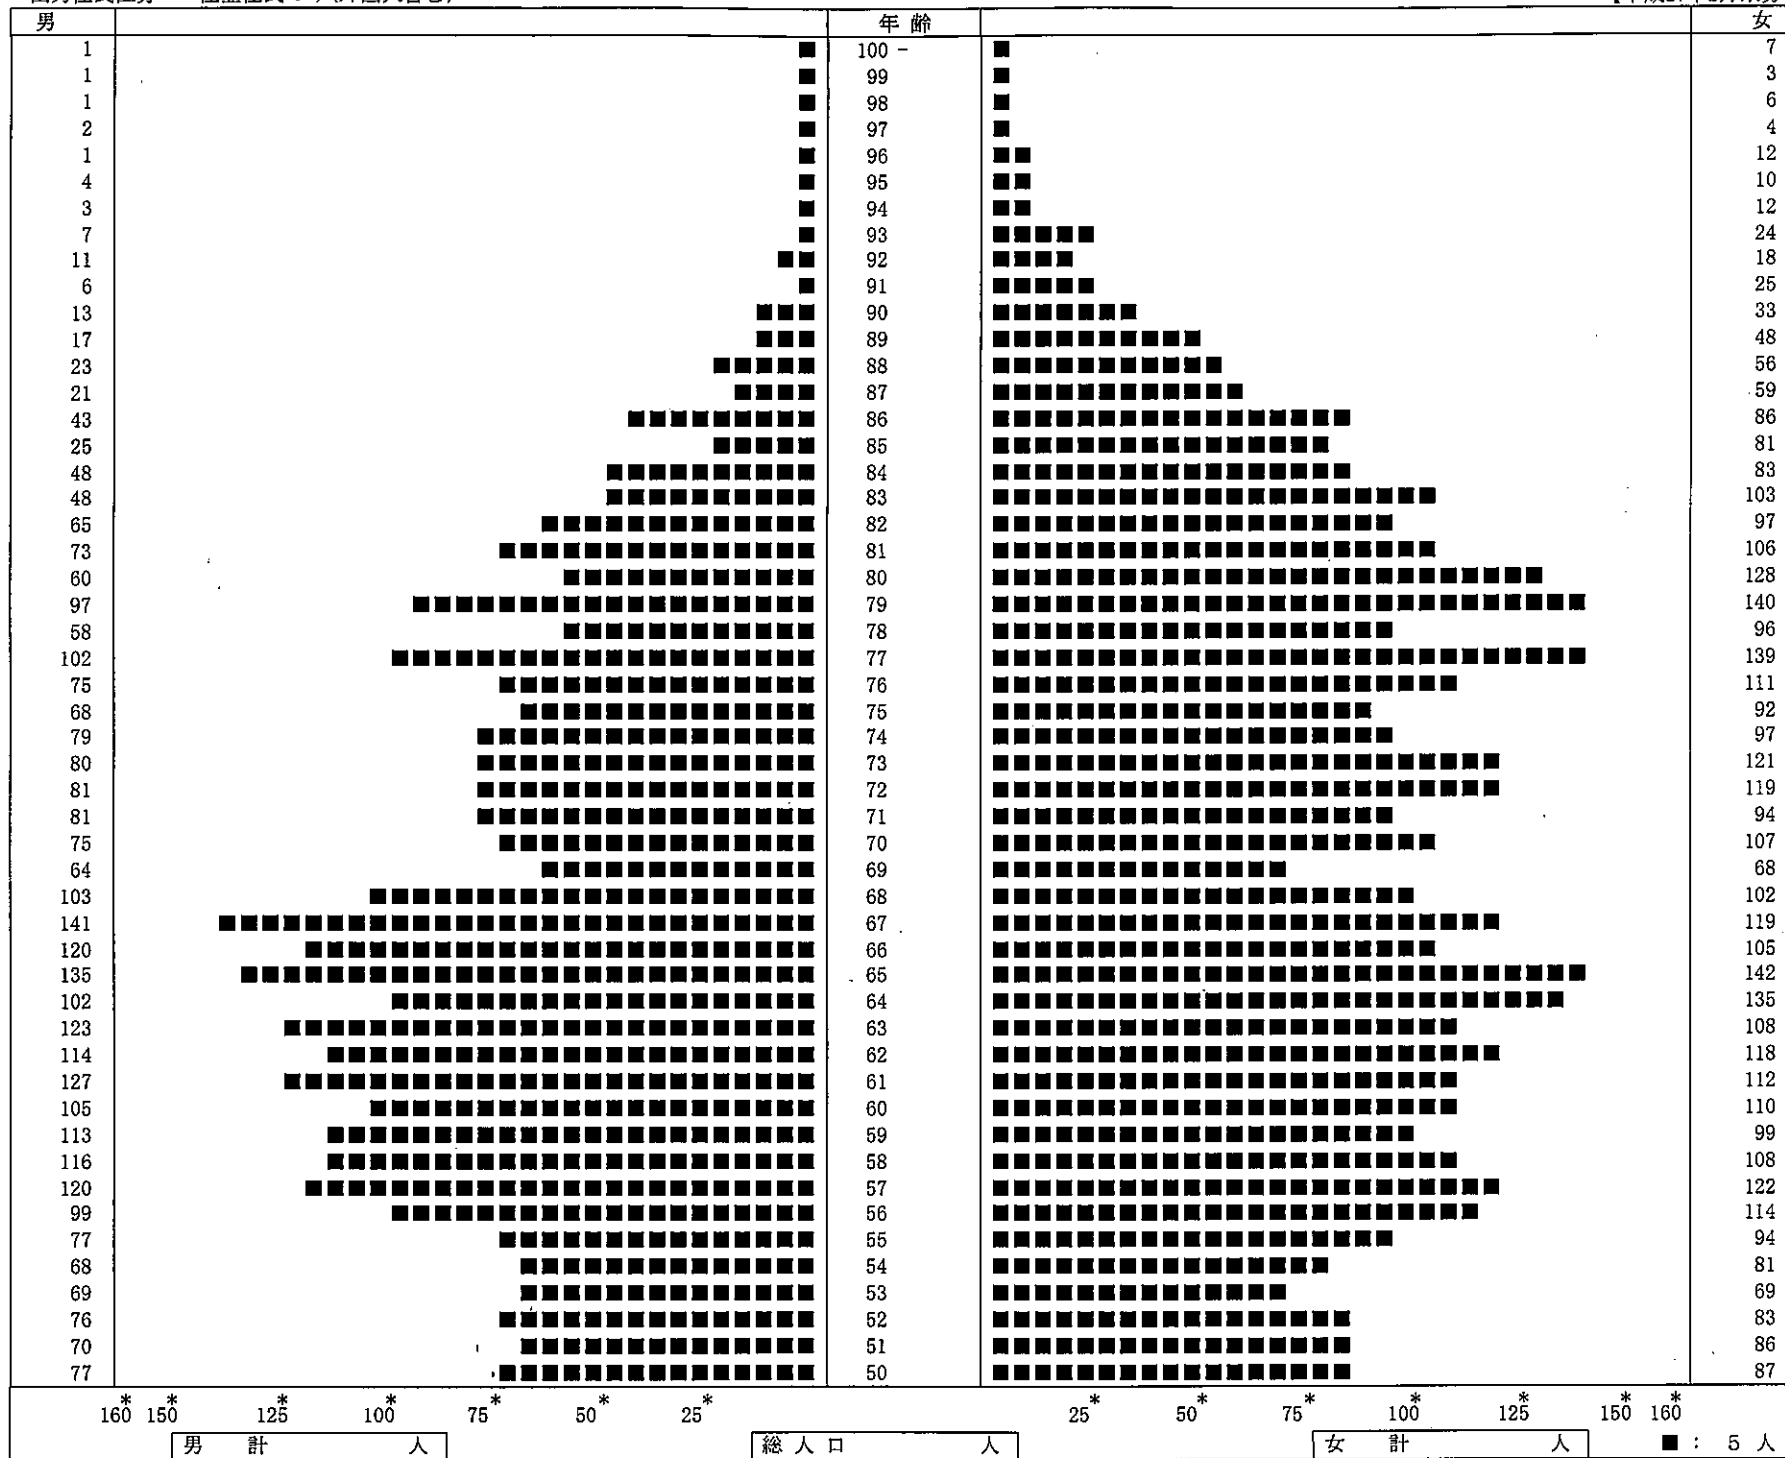

男女別年齢別人口ピラミッド（総括）

出力住民区分 住登住民のみ(外国人含む)

男女別年齢別人口ピラミッド（総括）

出力住民区分 住登住民のみ(外国人含む)

160* 150* 125* 100* 75* 50* 25* 25* 50* 75* 100* 125* 150* 160*

男 計 5,742 人

総人口 12,152 人

女 計 6,410 人

■ : 5 人