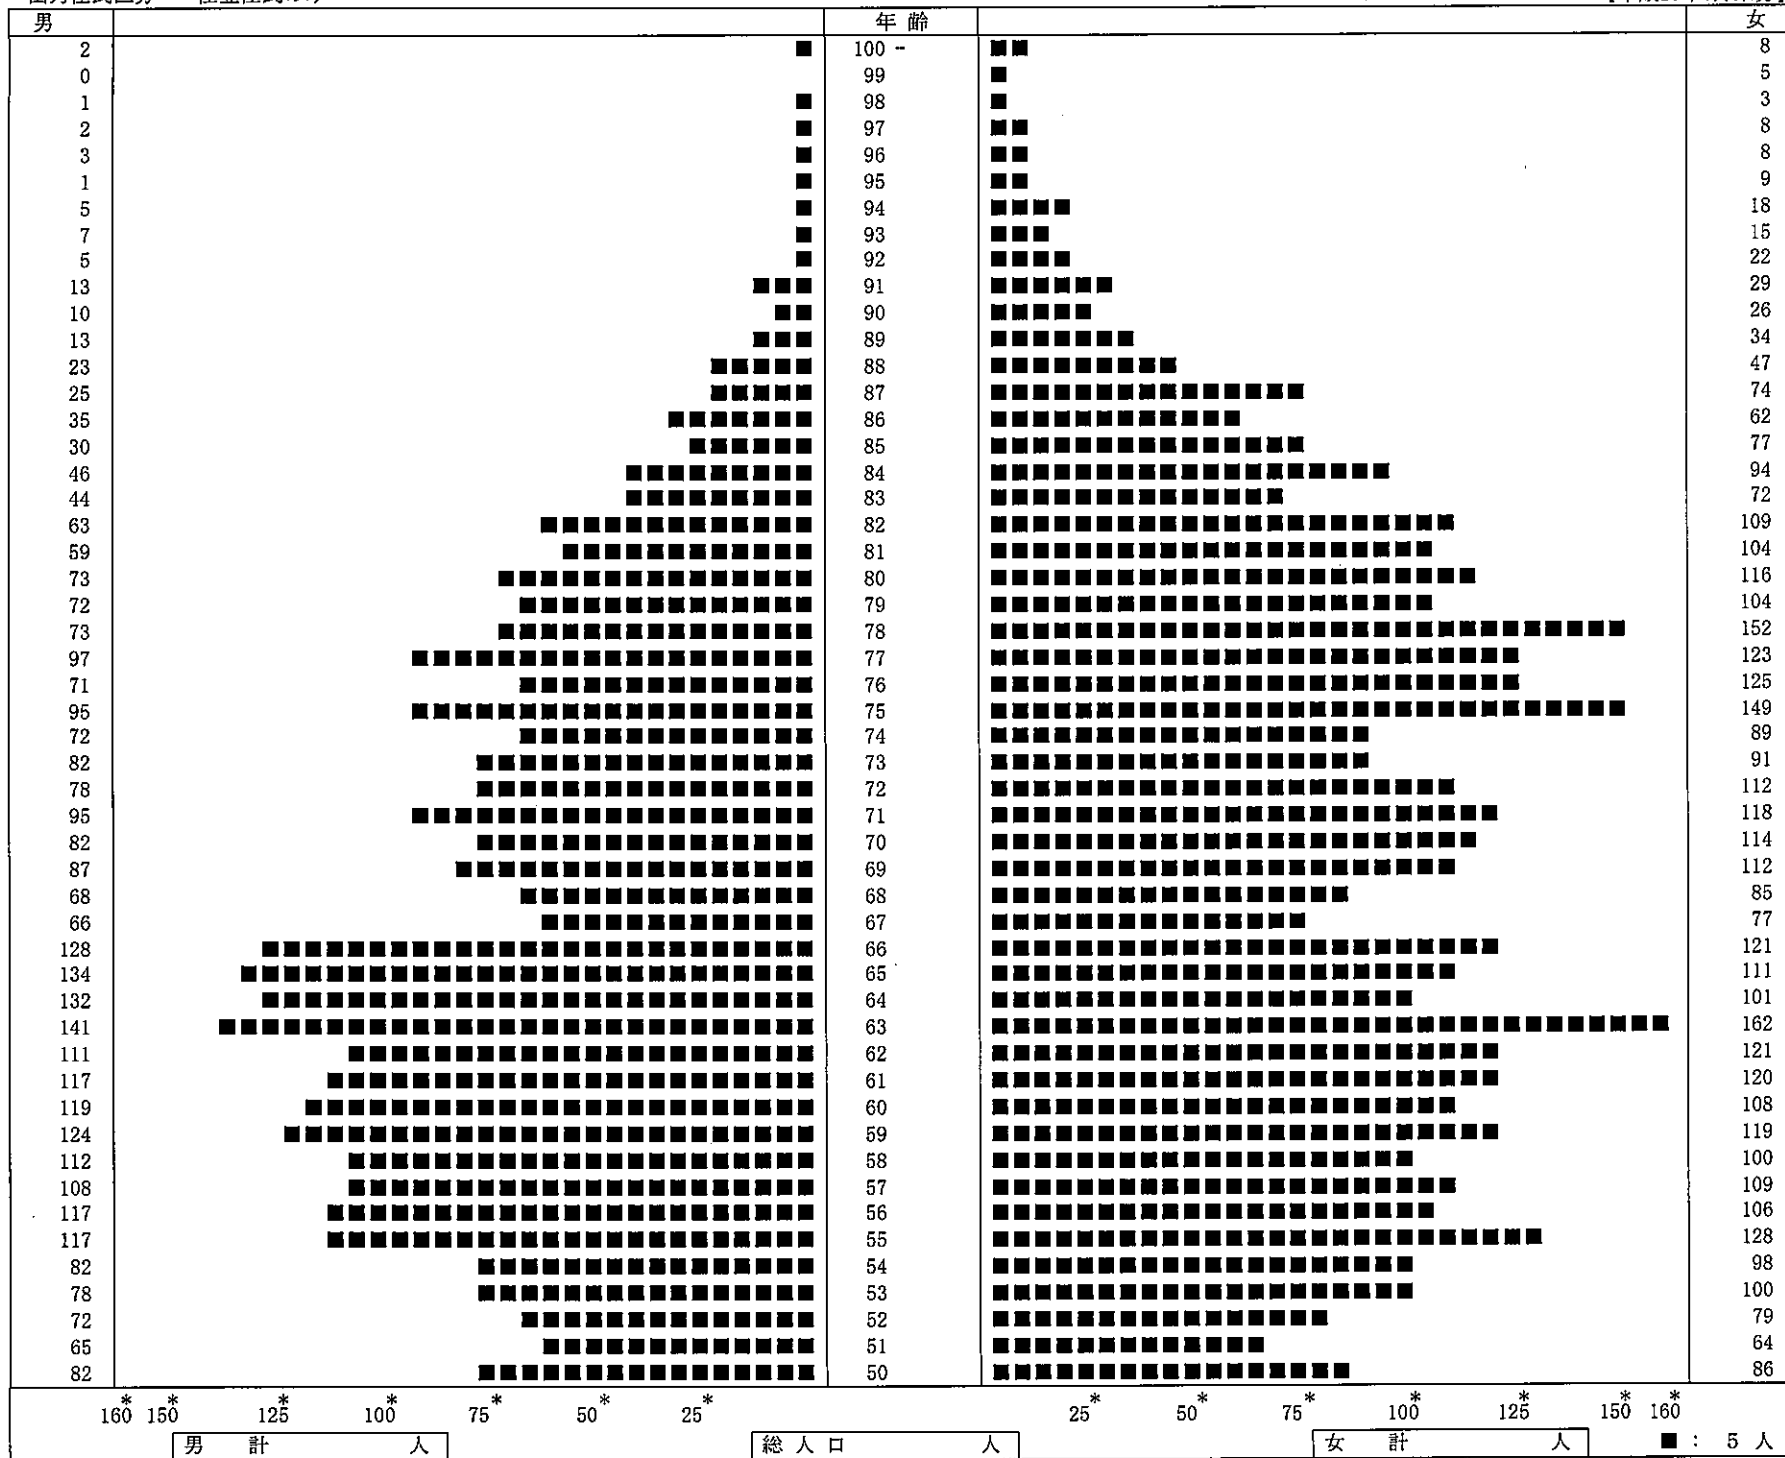

男女別年齢別人口ピラミッド（総括）

平成25年7月1日 1頁
【平成25年6月末分】

出力住民区分 住登住民のみ

* 160
* 150
* 125
* 100
* 75
* 50
* 25
* 25
* 50
* 75
* 100
* 125
* 150
* 160

男 計
人
総人口
人
女 計
人
■ : 5 人

男女別年齢別人口ピラミッド (総括)

出力住民区分 住登住民のみ