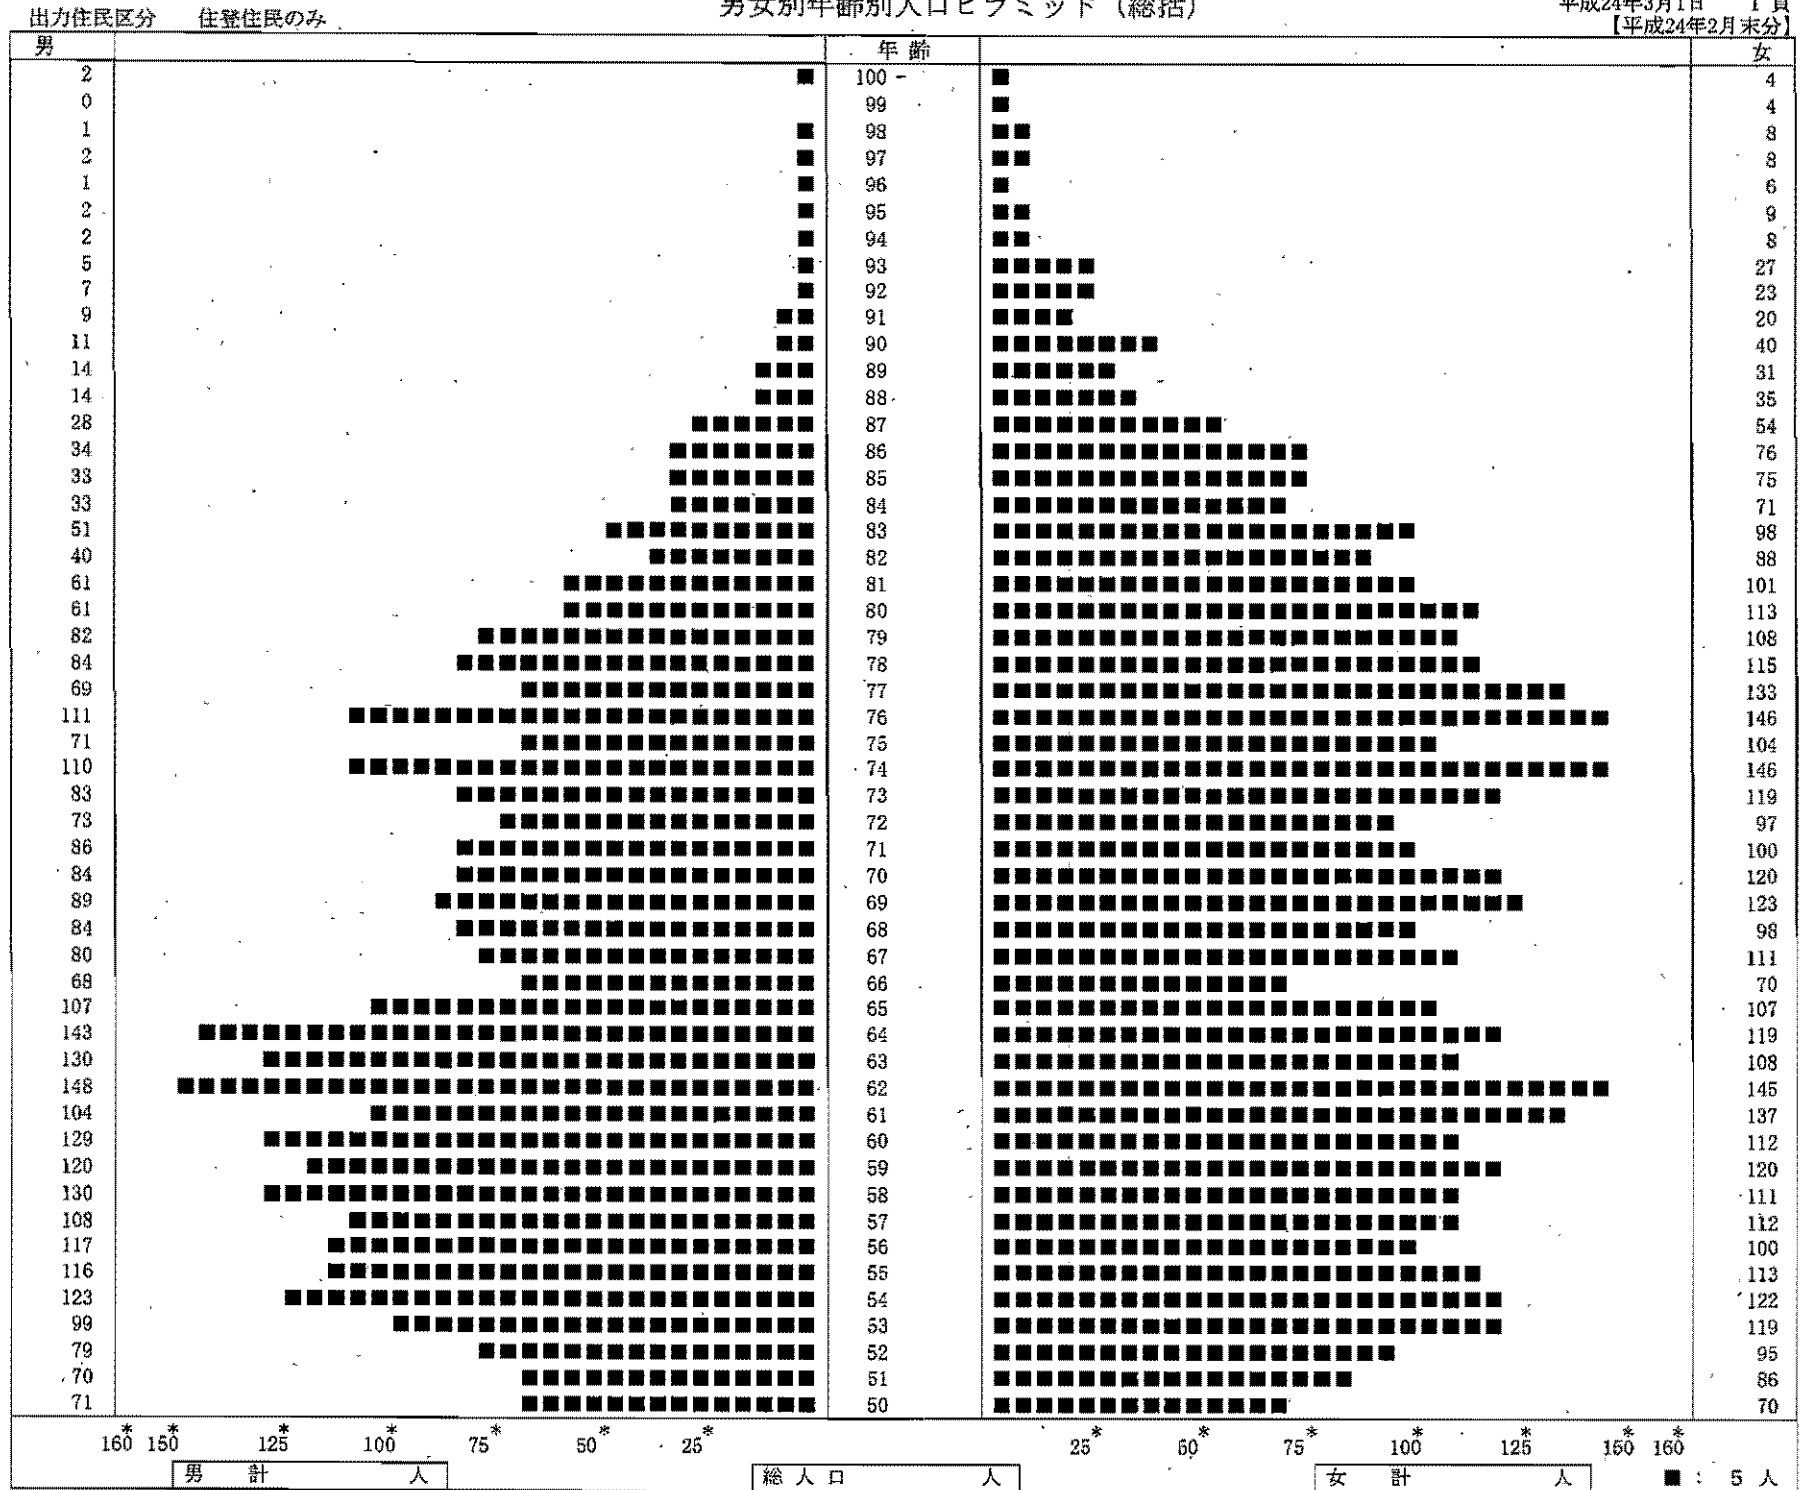

男女別年齢別人口ピラミッド (総括)

平成24年3月1日 1頁
【平成24年2月末分】

男女別年齢別人口ピラミッド (総括)

平成24年3月1日 2頁
 【平成24年2月末分】

出力住民区分 住登住民のみ

160 * 150 * 125 * 100 * 75 * 50 * 25 * 25 * 50 * 75 * 100 * 125 * 150 * 160 *

男 計 6,177 人 総人口 13,068 人 女 計 6,891 人 ■ : 5 人

男	年齢	女
0	100 -	0
0	99	0
0	98	0
0	97	0
0	96	0
0	95	0
0	94	0
0	93	0
0	92	0
0	91	0
0	90	0
0	89	0
0	88	0
0	87	0
0	86	0
0	85	0
1	84	0
0	83	0
0	82	0
0	81	0
0	80	0
0	79	0
0	78	0
0	77	0
0	76	1
0	75	0
0	74	0
0	73	0
0	72	0
0	71	1
0	70	1
0	69	0
0	68	0
0	67	0
0	66	0
0	65	0
0	64	0
0	63	0
0	62	0
0	61	0
0	60	0
0	59	0
0	58	0
0	57	0
0	56	0
0	55	0
0	54	0
1	53	0
0	52	1
0	51	0
0	50	1

160* 150* 125* 100* 75* 50* 25* 25* 50* 75* 100* 125* 150* 160*

男 計 人

総人口 人

女 計 人

■ : 5人

男女別年齢別人口ピラミッド (総括)

平成24年3月1日 2頁
 【平成24年2月末分】

出力住民区分 外国人のみ

男	年齢	女
0	49	0
0	48	1
0	47	0
0	46	0
0	45	0
0	44	0
0	43	1
0	42	0
0	41	0
0	40	1
0	39	0
0	38	0
0	37	0
0	36	0
0	35	0
0	34	0
0	33	1
0	32	0
0	31	1
1	30	0
0	29	1
0	28	1
1	27	1
0	26	0
0	25	1
0	24	0
0	23	0
0	22	0
0	21	0
0	20	0
0	19	3
0	18	1
0	17	0
1	16	0
0	15	0
0	14	0
0	13	0
0	12	0
0	11	0
0	10	0
0	9	0
0	8	0
0	7	0
0	6	0
0	5	0
0	4	0
0	3	0
0	2	0
0	1	0
0	0	0