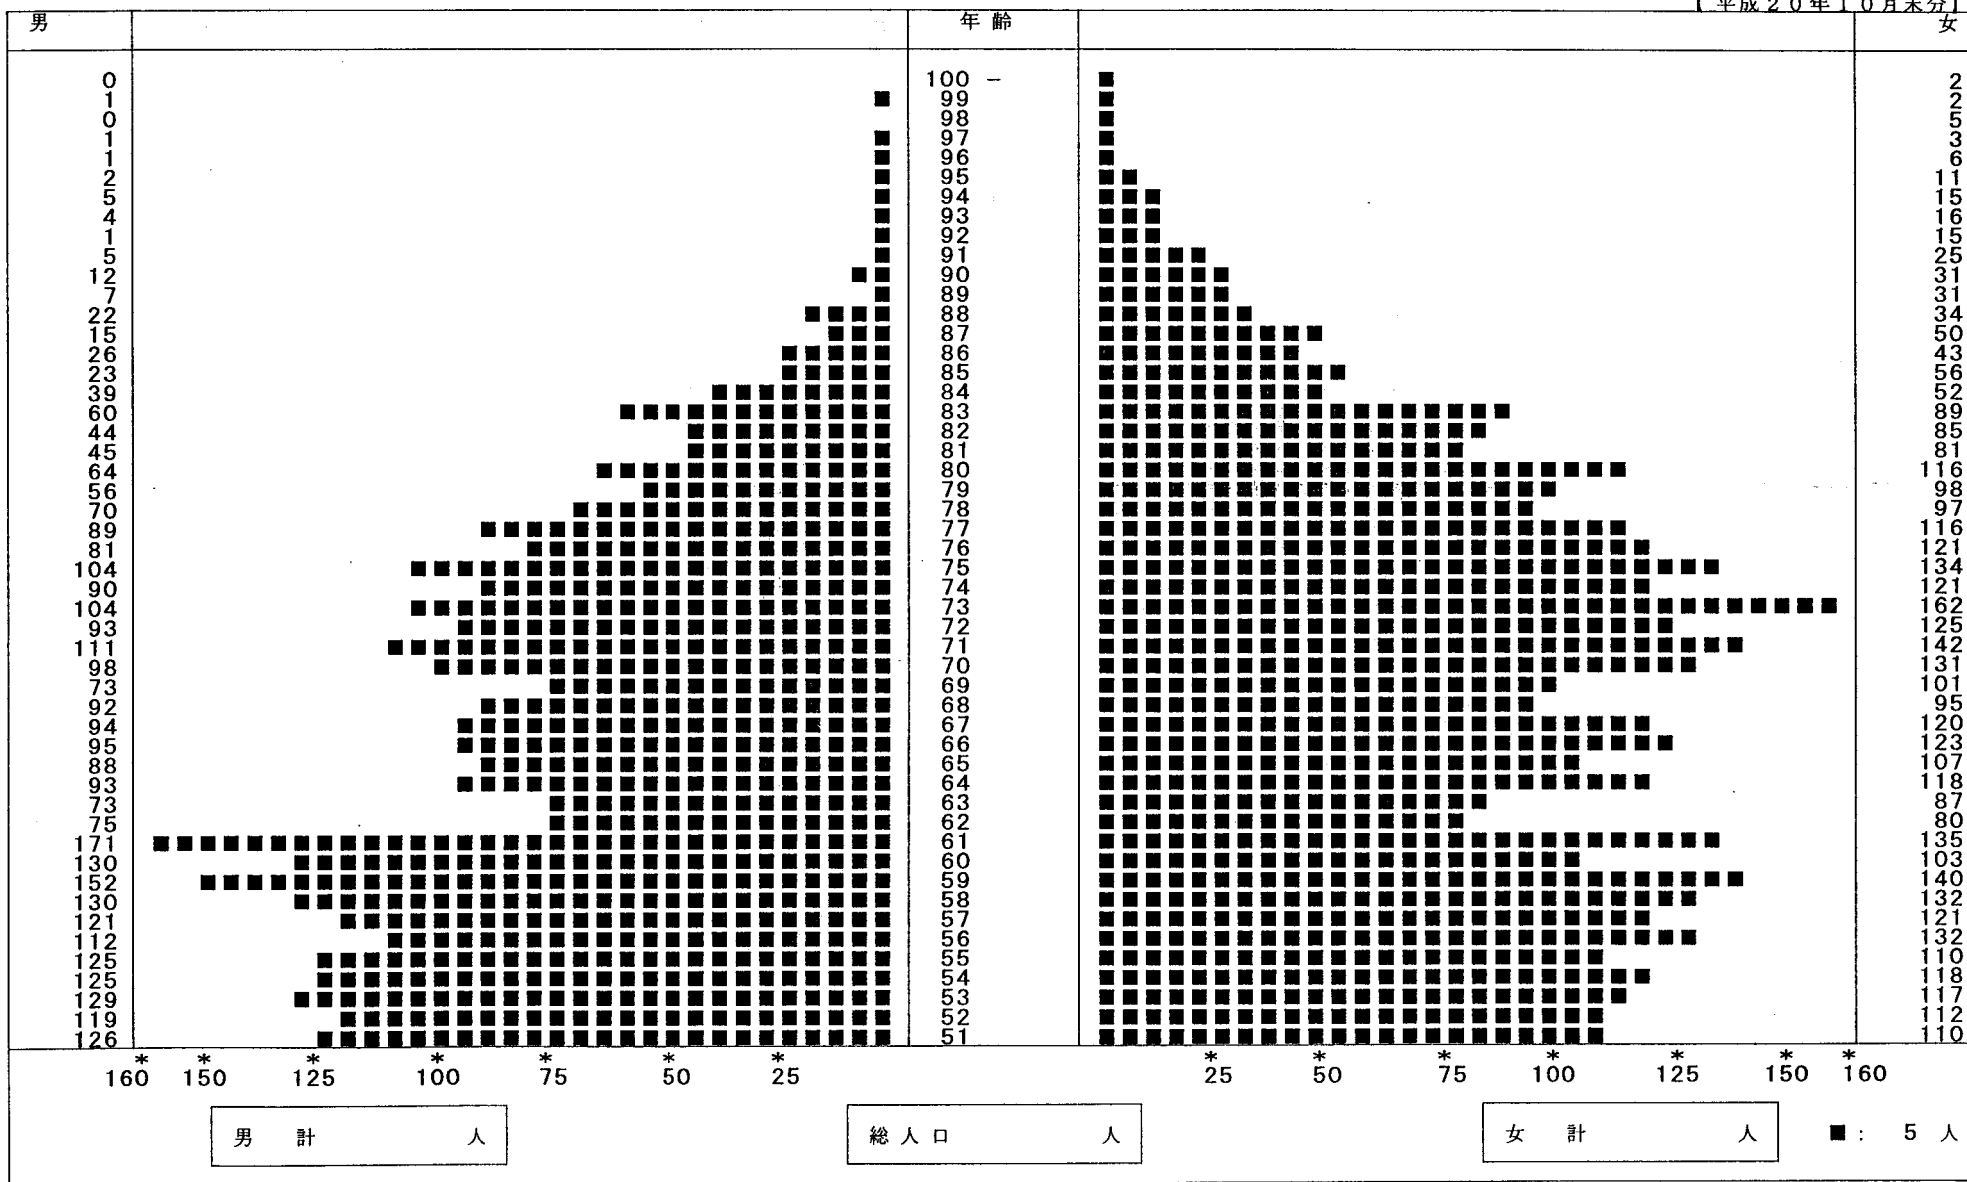

男女別年齢別人口ピラミッド (総括)

平成20年11月 4日

(TKSL2014)
出力住民区分 住登住民のみ
年齢単位区分 1歳刻みで作成

【平成20年10月末分】

男女別年齢別人口ピラミッド (総括)

平成20年11月 4日

(TKSL2014)
出力住民区分 住登住民のみ
年齢単位区分 1歳刻みで作成

【平成20年10月末分】

男女別年齢別人口ピラミッド (総括)

平成20年11月 4日

(TKSL2014)
 出力住民区分 外国人のみ
 年齢単位区分 1歳刻みで作成

【平成20年10月末分】

男女別年齢別人口ピラミッド (総括)

平成20年11月 4日

2頁

(TKSL2014)

出力住民区分
年齢単位区分

外国人のみ
1歳刻みで作成

【平成20年10月末分】