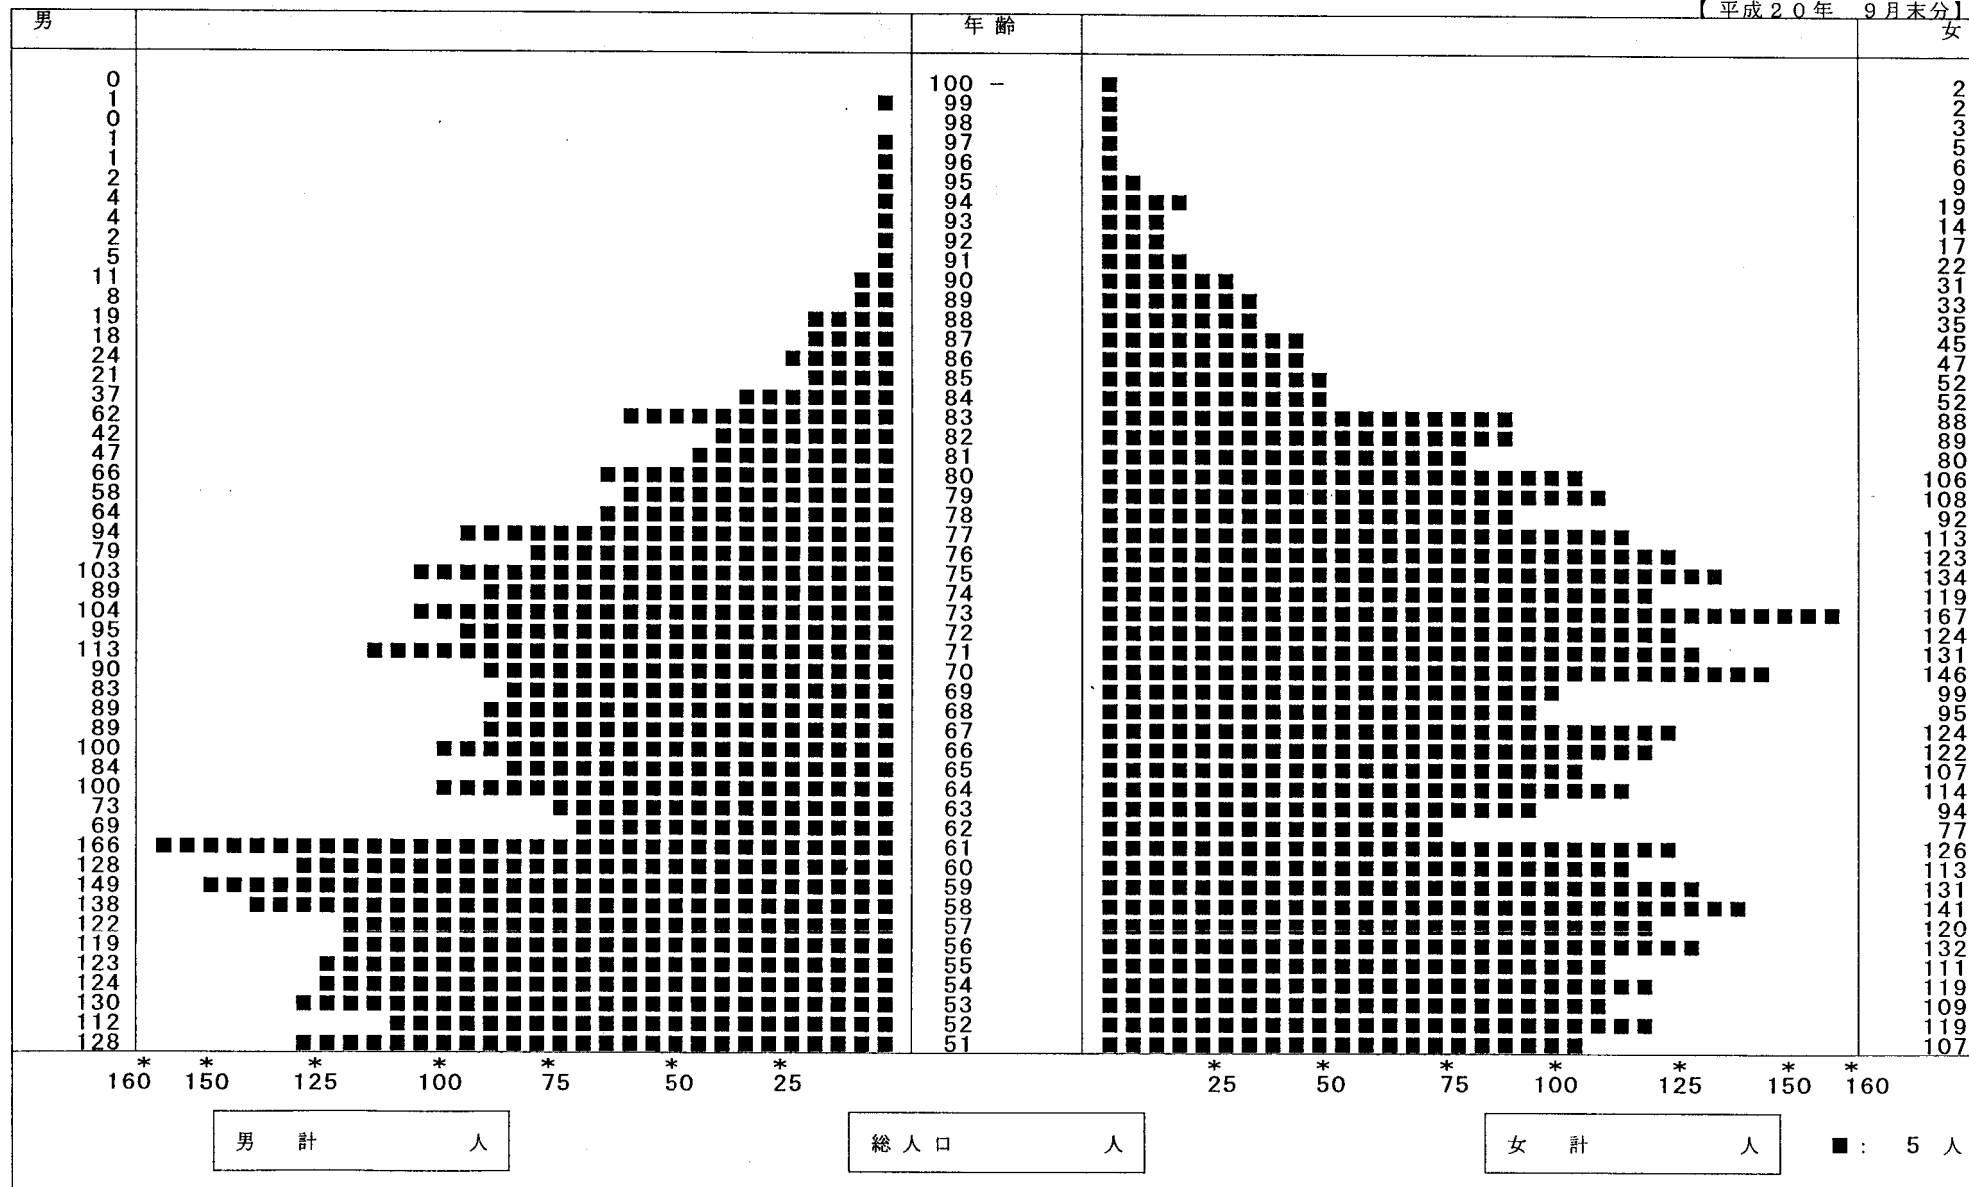

男女別年齢別人口ピラミッド (総括)

平成20年10月 1日

(TKSL2014)
 出力住民区分 住登住民のみ
 年齢単位区分 1歳刻みで作成

【平成20年 9月末分】

男女別年齢別人口ピラミッド (総括)

平成20年10月 1日

(TKSL2014)
出力住民区分 住登住民のみ
年齢単位区分 1歳刻みで作成

【平成20年 9月末分】

男女別年齢別人口ピラミッド (総括)

平成20年10月 1日

(TKSL2014)

出力住民区分
年齢単位区分

外国人のみ
1歳刻みで作成

【平成20年 9月末分】

男女別年齢別人口ピラミッド (総括)

平成20年10月 1日

2頁

(TKSL2014)
出力住民区分 外国人のみ
年齢単位区分 1歳刻みで作成

【平成20年 9月末分】