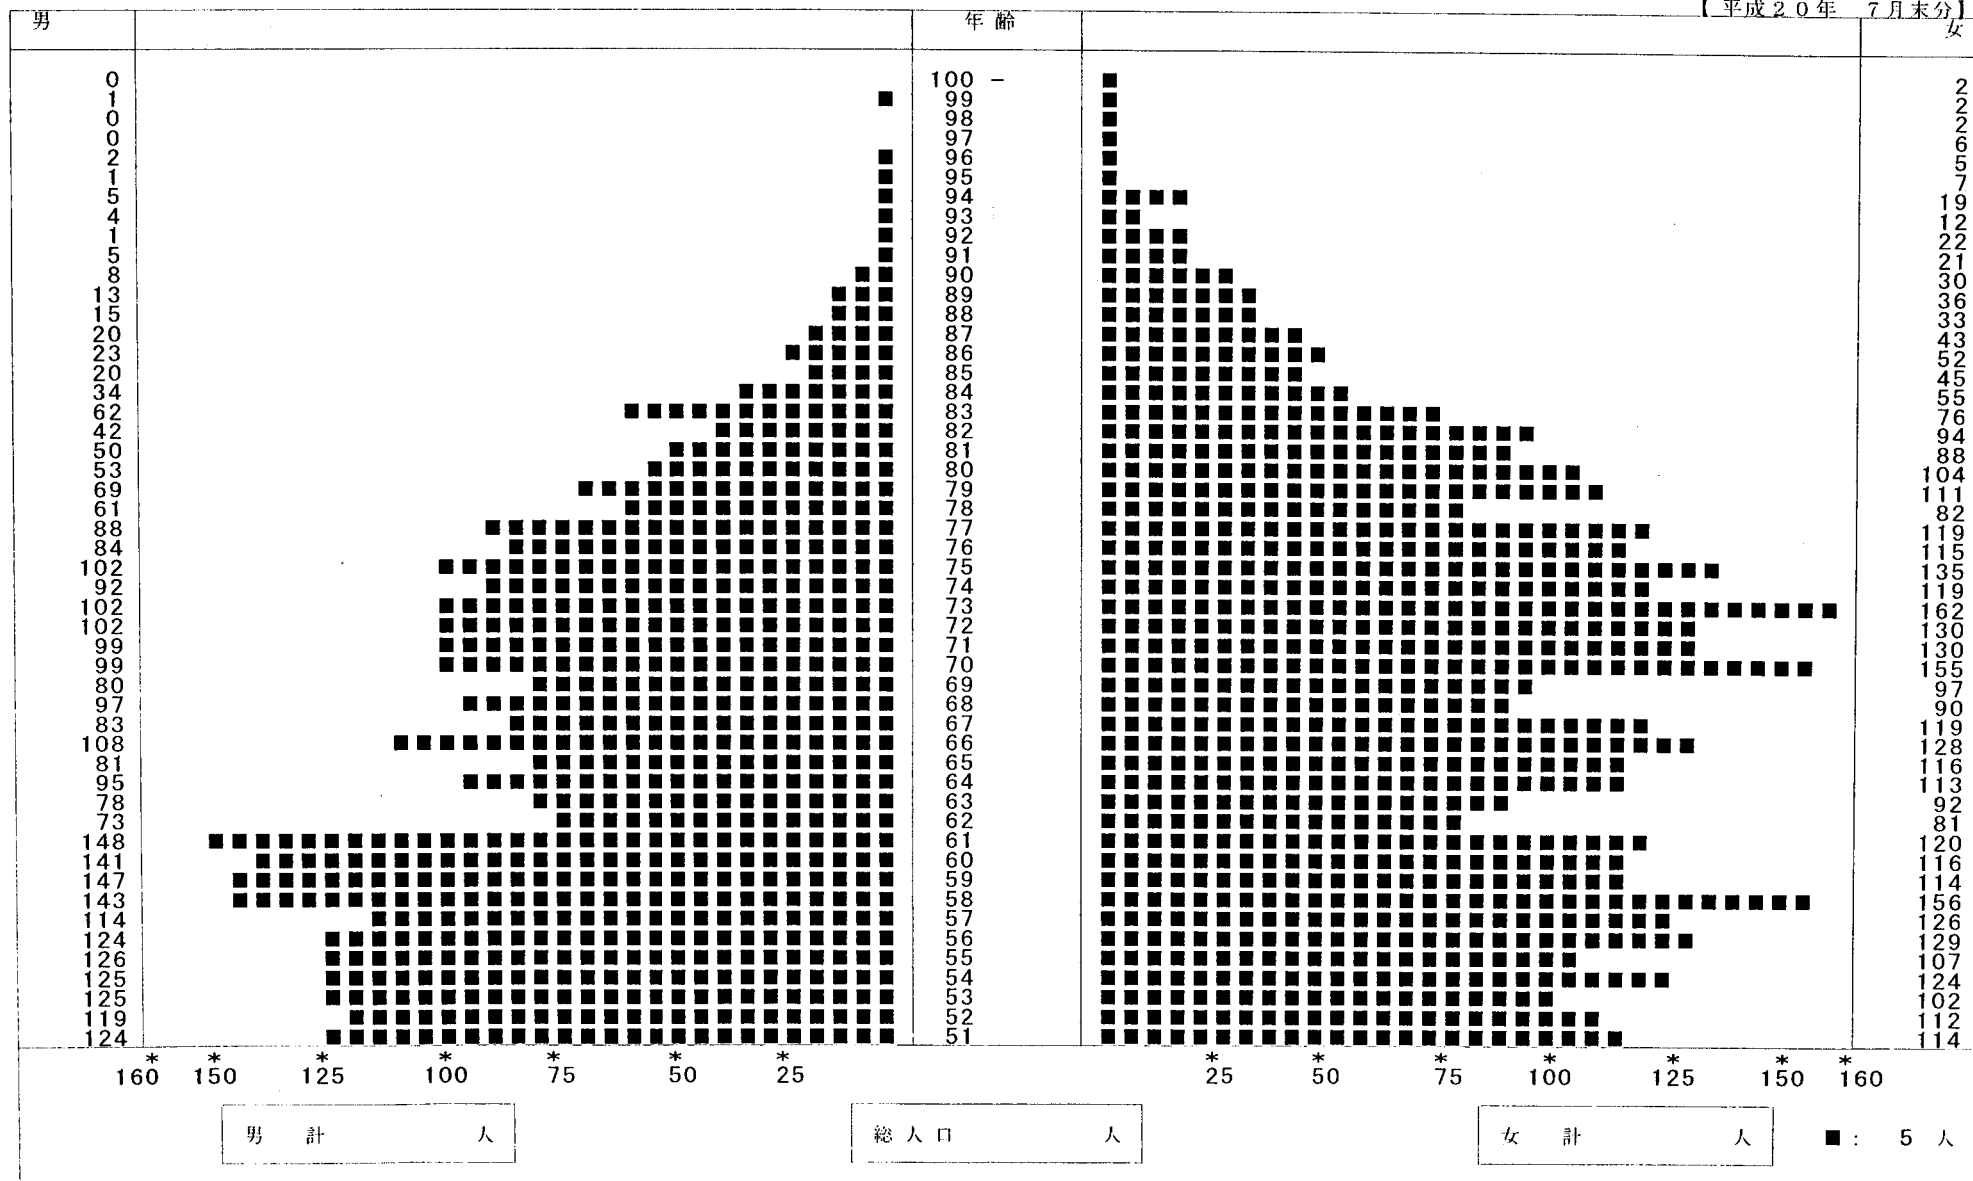

男女別年齢別人口ピラミッド (総括)

平成20年 8月 1日

(TKSL2014)

出力住民区分
年齢単位区分

住登住民のみ
1歳刻みで作成

【平成20年 7月末分】

男女別年齢別人口ピラミッド (総括)

平成20年 8月 1日

(TKSL2014)

出力住民区分
年齢単位区分

住登住民のみ
1歳刻みで作成

【平成20年 7月末分】

男女別年齢別人口ピラミッド (総括)

平成20年 8月 1日

(TKSL2014)

出力住民区分 外国人のみ
年齢単位区分 1歳刻みで作成

【平成20年 7月末分】

男女別年齢別人口ピラミッド (総括)

平成20年 8月 1日

(TKSL2014)
出力住民区分 外国人のみ
年齢単位区分 1歳刻みで作成

【平成20年 7月末分】