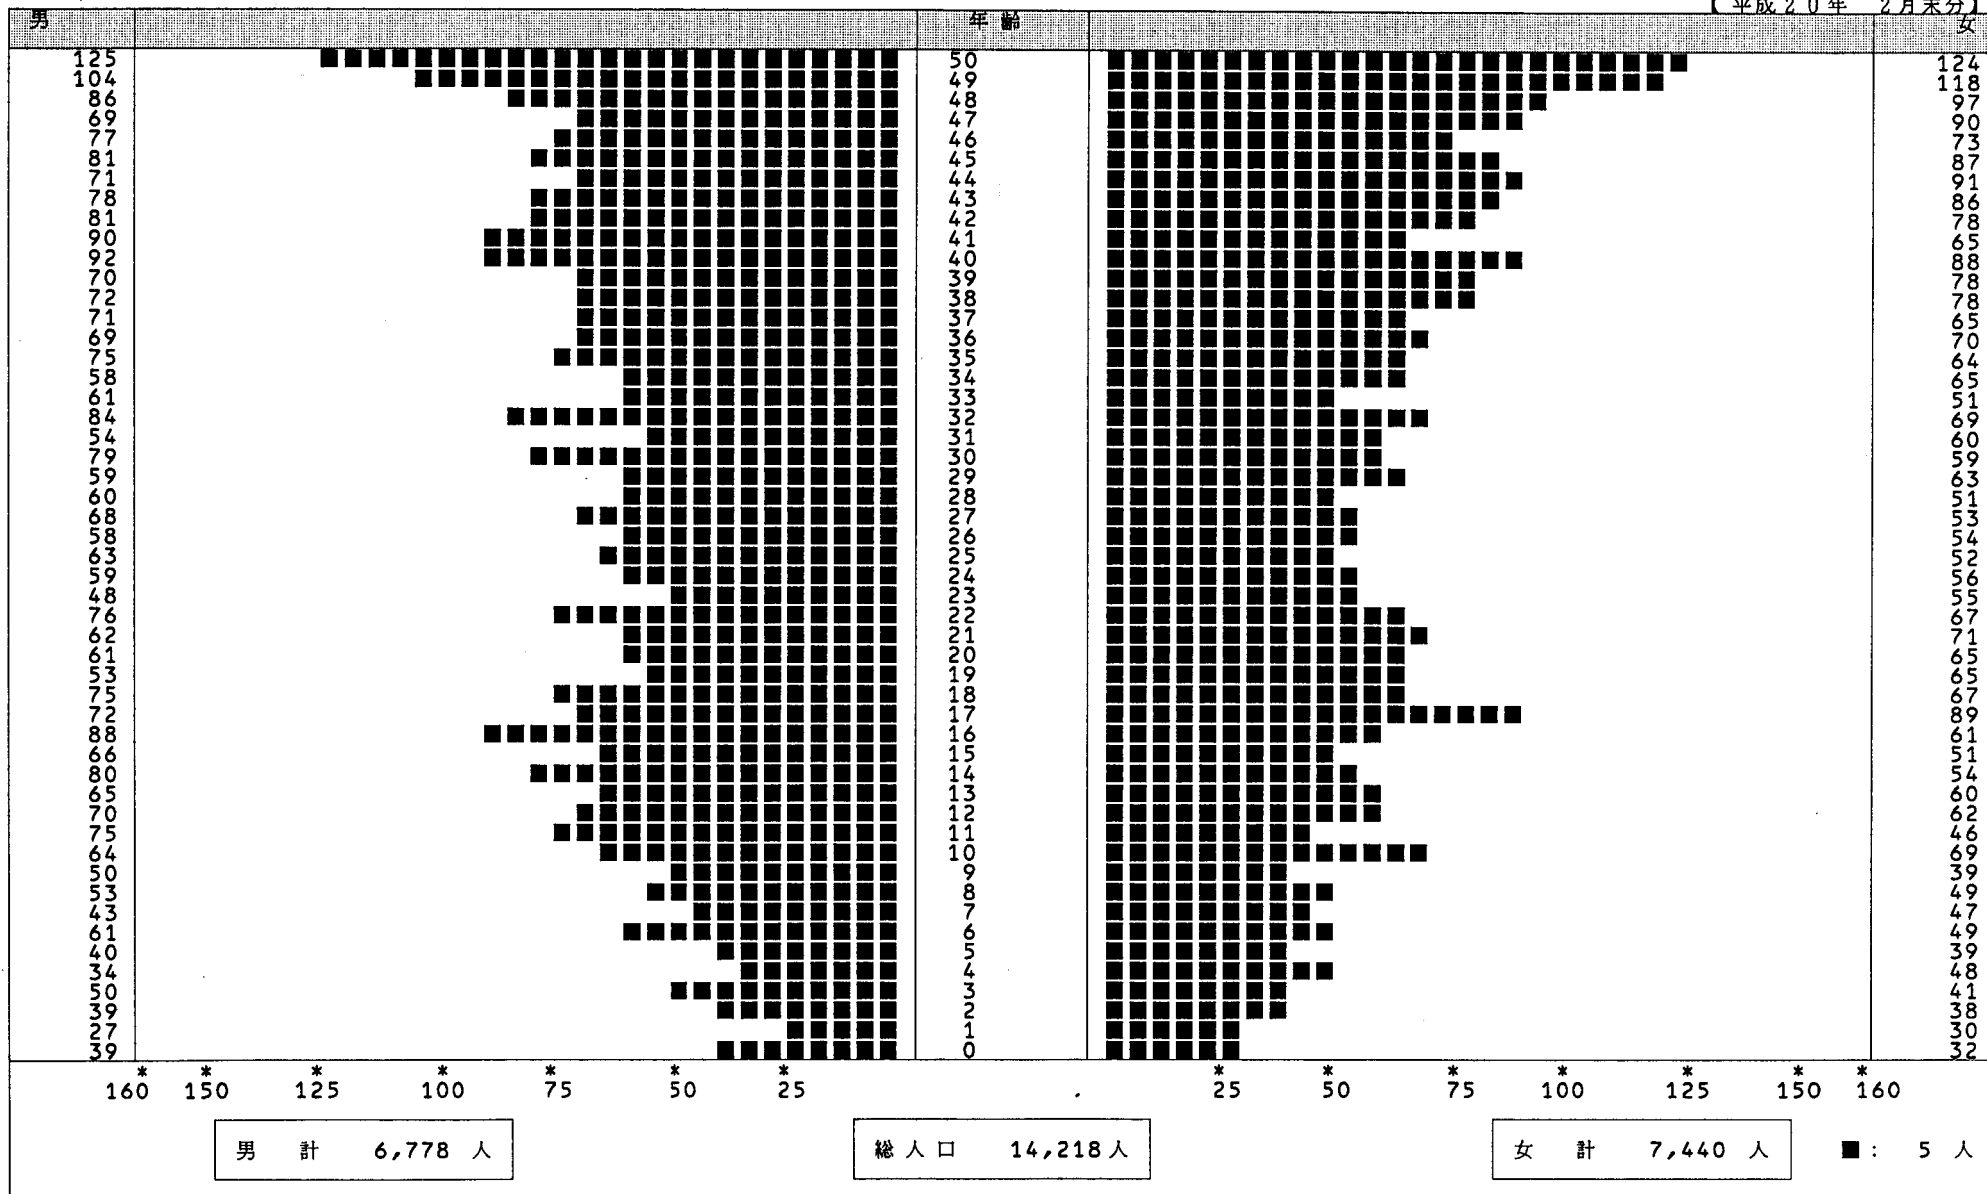

男女別年齢別人口ピラミッド (総括)

平成20年 3月 3日

(TKSL2014)
出力住民区分 住登住民のみ
年齢単位区分 1歳刻みで作成

【平成20年 2月末分】

男女別年齢別人口ピラミッド (総括)

平成20年 3月 3日

2頁

(TKSL2014)

出力住民区分 1歳刻みで作成
年齢単位区分 1歳刻みで作成

【平成20年 2月末分】

男 計 6,778 人

総人口 14,218 人

女 計 7,440 人

■ : 5 人

男女別年齢別人口ピラミッド (総括)

平成20年 3月 3日

(TKSL2014)
出力住民区分
年齢単位区分

外国人のみ
1歳刻みで作成

【平成20年 2月末分】

男女別年齢別人口ピラミッド (総括)

平成20年 3月 3日

(TKSL2014)

出力住民区分 外国人のみ
年齢単位区分 1歳刻みで作成

【平成20年 2月末分】