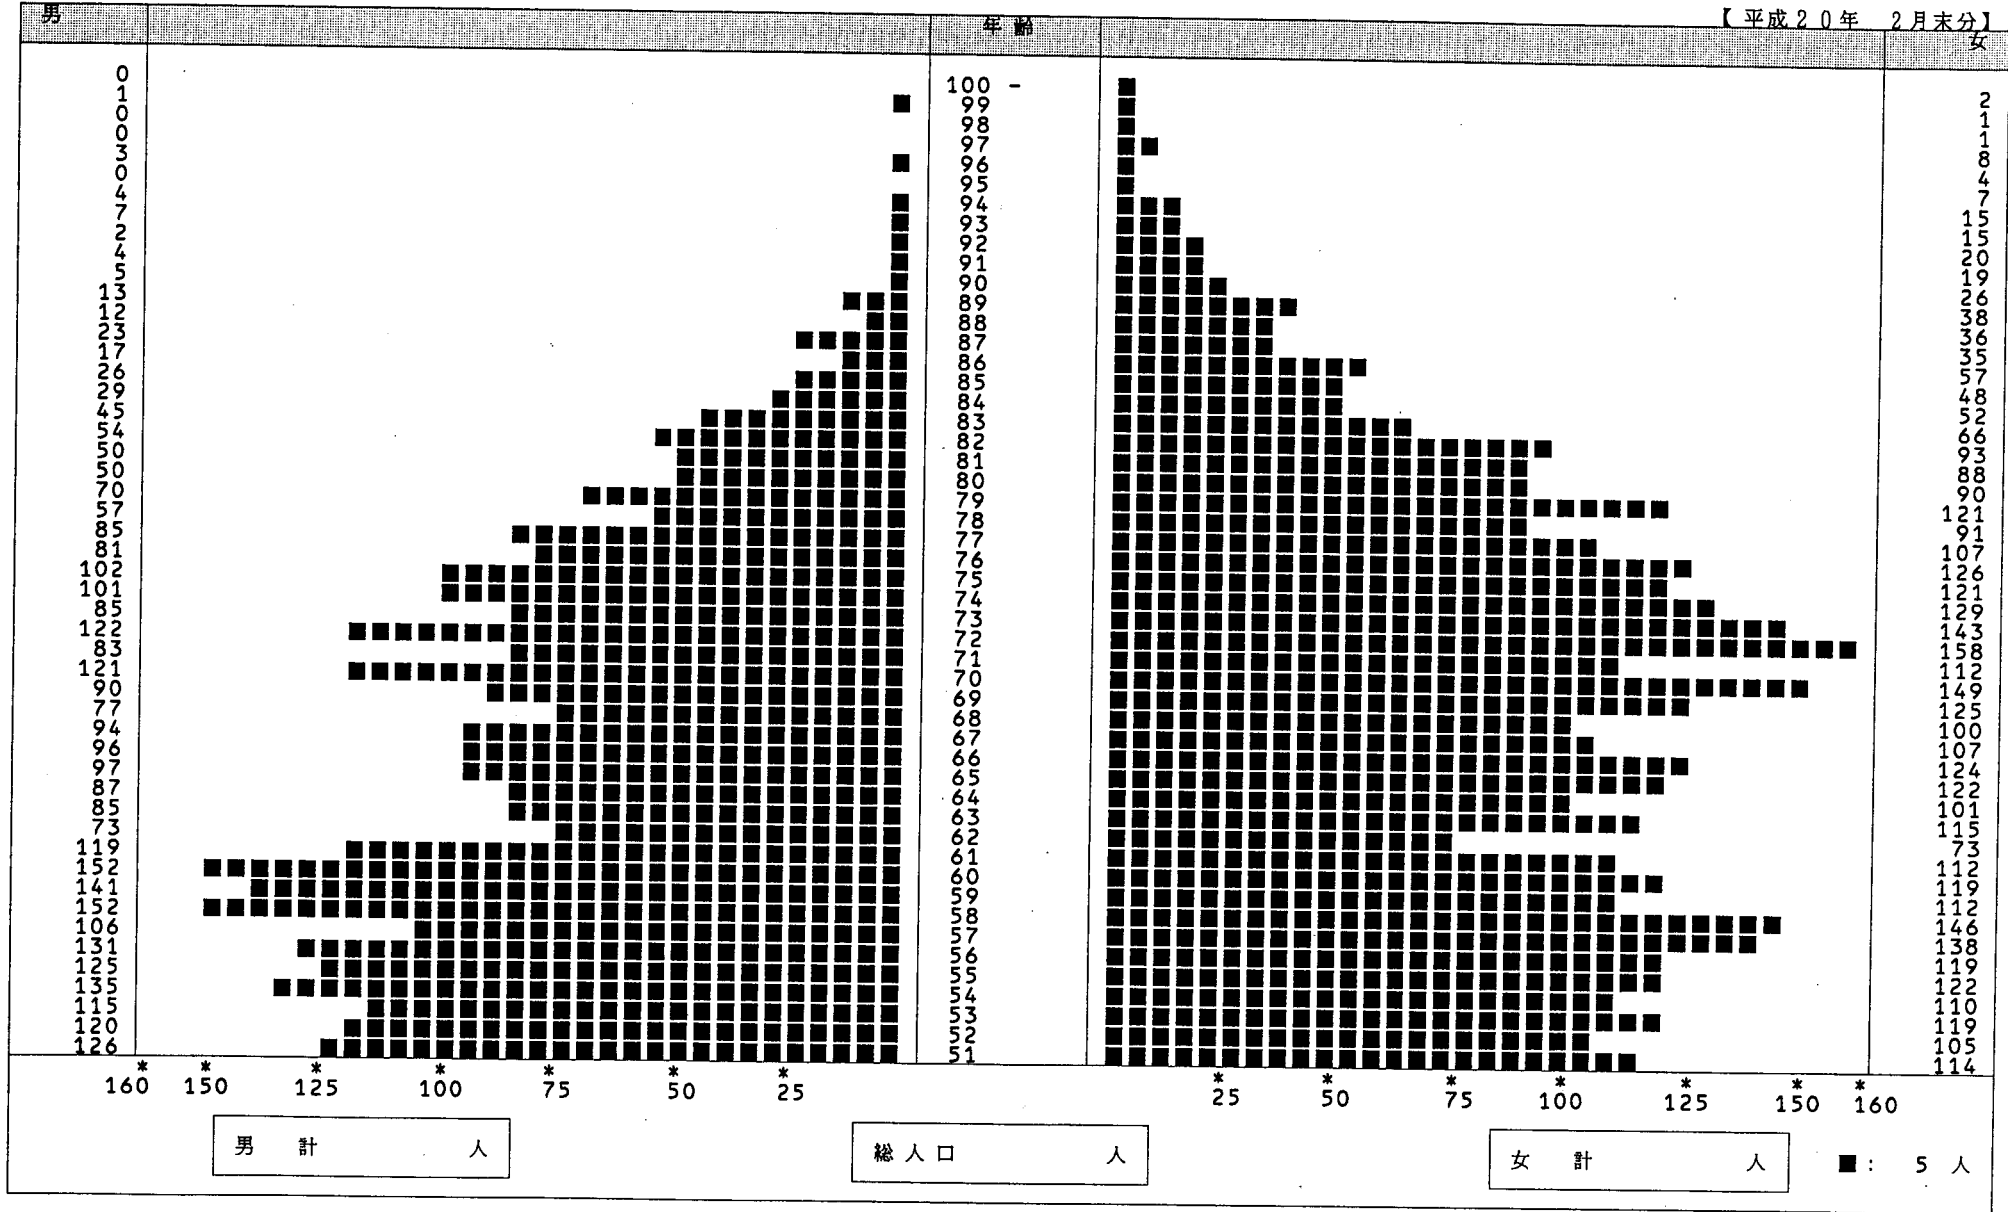

男女別年齢別人口ピラミッド (総括)

平成20年 3月 3日

(TKSL2014)
出力住民区分 住登住民のみ
年齢単位区分 1歳刻みで作成

【平成20年 2月末分】

男女別年齢別人口ピラミッド (総括)

平成20年 3月 3日

2頁

(TKSL2014)

出力住民区分 1歳刻みで作成
年齢単位区分 1歳刻みで作成

【平成20年 2月末分】

男 計 6,778 人

総人口 14,218 人

女 計 7,440 人

■ : 5 人

男女別年齢別人口ピラミッド (総括)

平成20年 3月 3日

(TKSL2014)
出力住民区分
年齢単位区分

外国人のみ
1歳刻みで作成

【平成20年 2月末分】

男女別年齢別人口ピラミッド (総括)

平成20年 3月 3日

(TKSL2014)

出力住民区分 外国人のみ
年齢単位区分 1歳刻みで作成

【平成20年 2月末分】