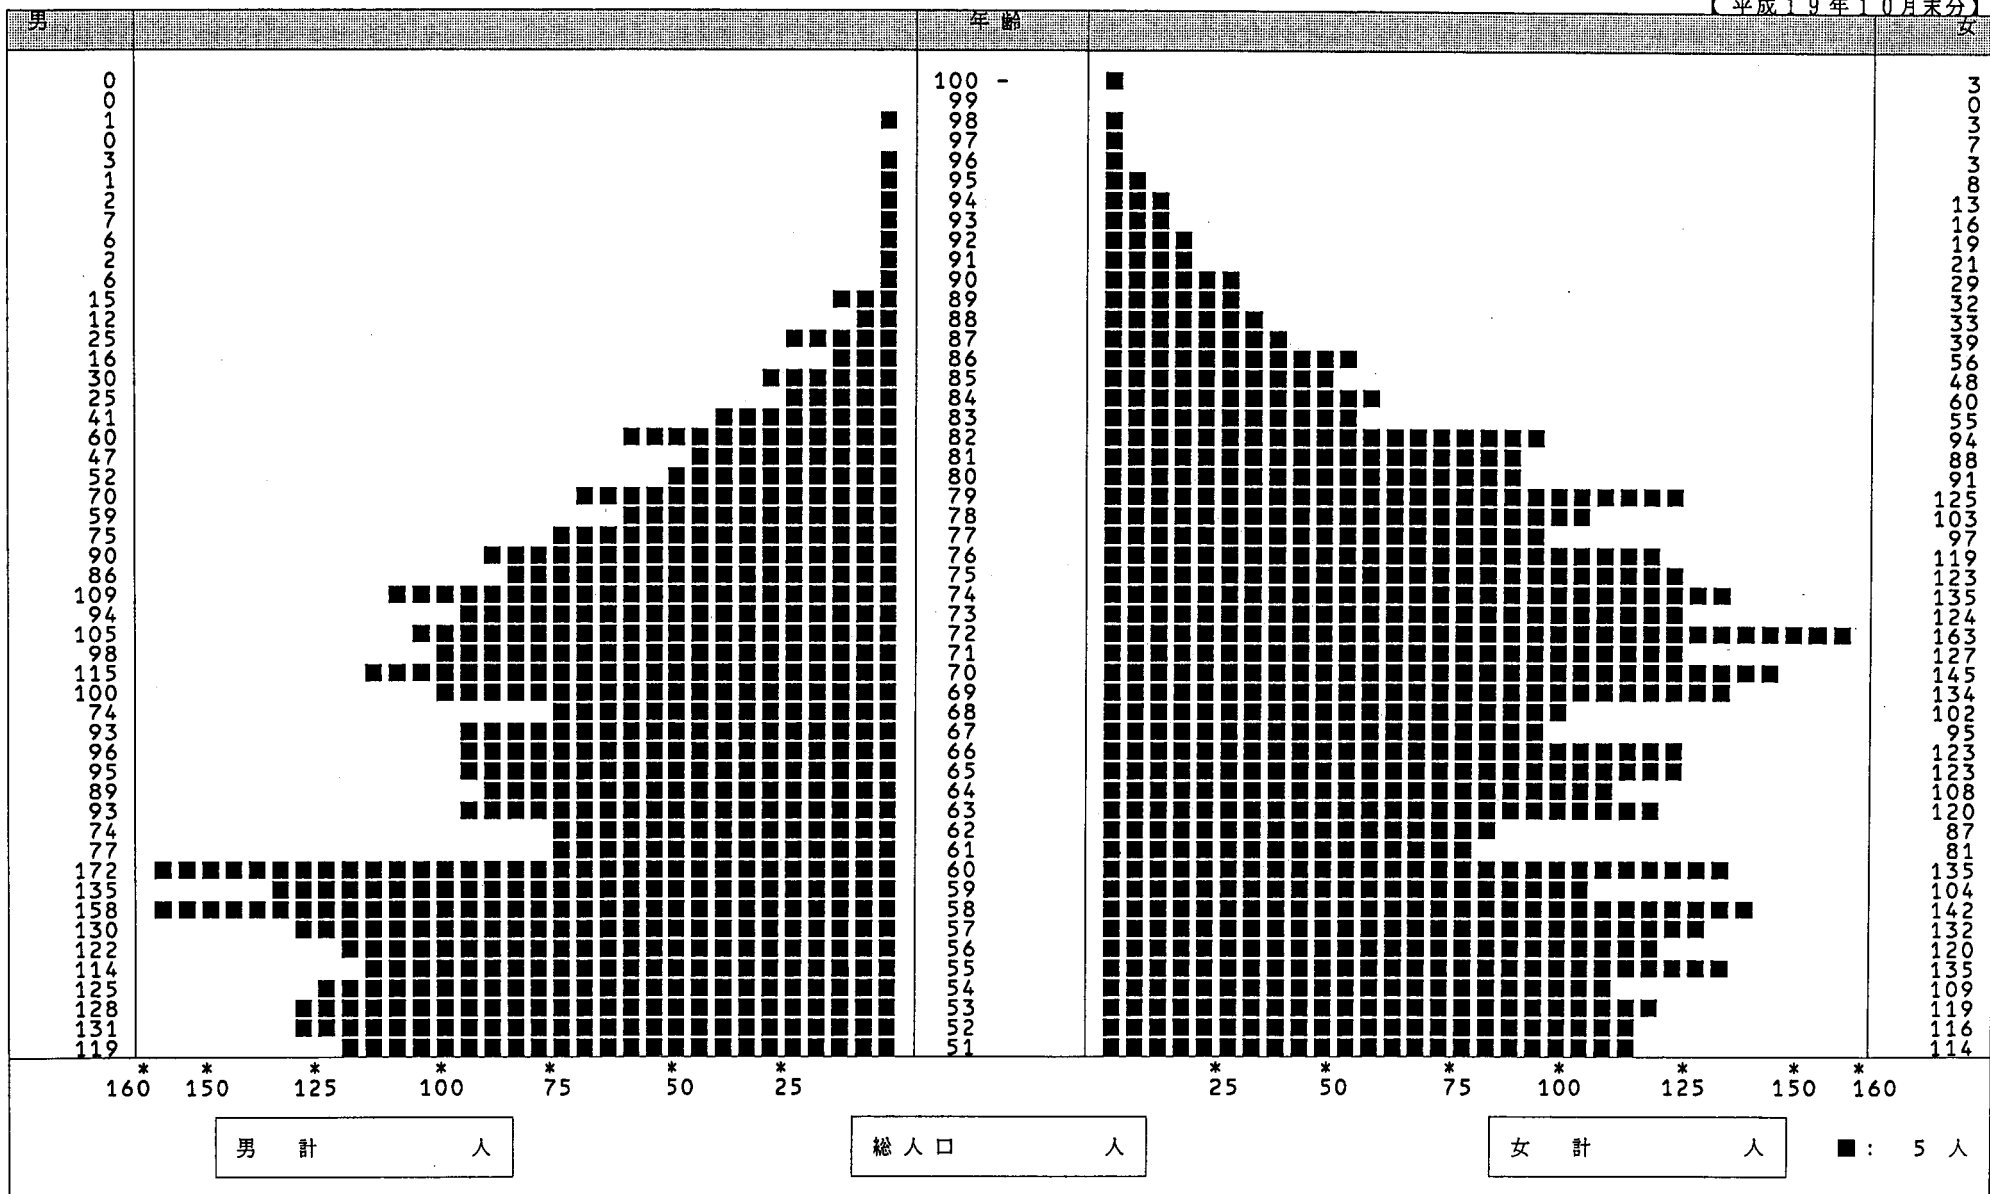

# 男女別年齢別人口ピラミッド (総括)

平成19年11月 1日

(TKSL2014)  
出力住区区分  
年齢単位区分

住民のみ  
1歳刻みで作成

【平成19年10月末分】

男 計 人

総人口 人

女 計 人

# 男女別年齢別人口ピラミッド (総括)

平成19年11月 1日

(TKSL2014)  
出力住民区分 住登住民のみ  
年齢単位区分 1歳刻みで作成

【平成19年10月末分】