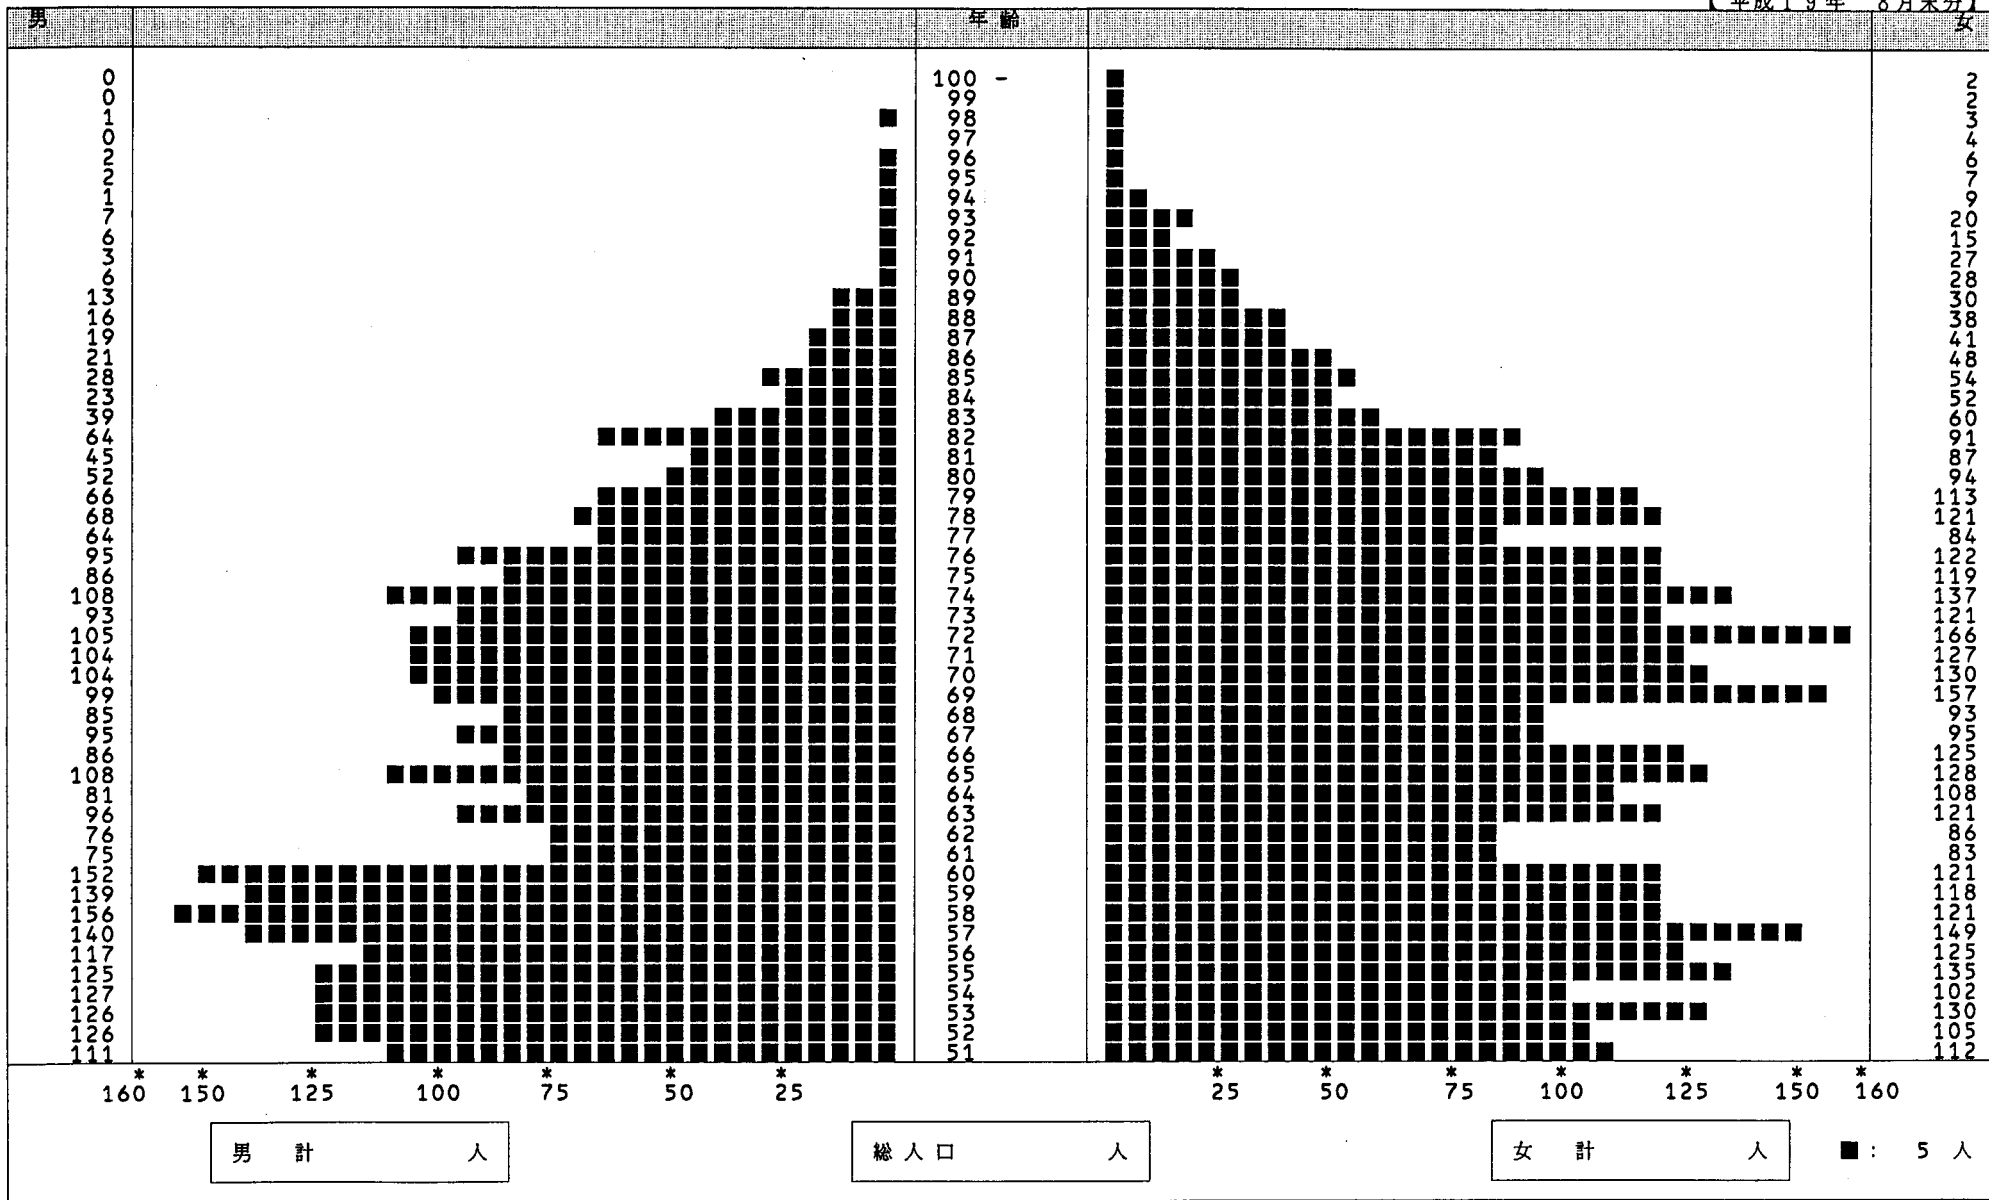

男女別年齢別人口ピラミッド (総括)

平成19年 9月 3日

(TKSL2014)
出力住民区分
年齢単位区分

住登住民のみ
1歳刻みで作成

【平成19年 8月末分】

男 計 人

総人口 人

女 計 人

■ : 5人

男女別年齢別人口ピラミッド (総括)

平成19年 9月 3日

(TKSL2014)
出力住民区分
年齢単位区分

住登住民のみ
1歳刻みで作成

【平成19年 8月末分】

男女別年齢別人口ピラミッド (総括)

平成19年 9月 3日

(TKSL2014)
出力住民区分 外国人のみ
年齢単位区分 1歳刻みで作成

【平成19年 8月末分】

男女別年齢別人口ピラミッド (総括)

平成19年 9月 3日

(TKSL2014)

出力住民区分 外国人のみ
年齢単位区分 1歳刻みで作成

【平成19年 8月末分】