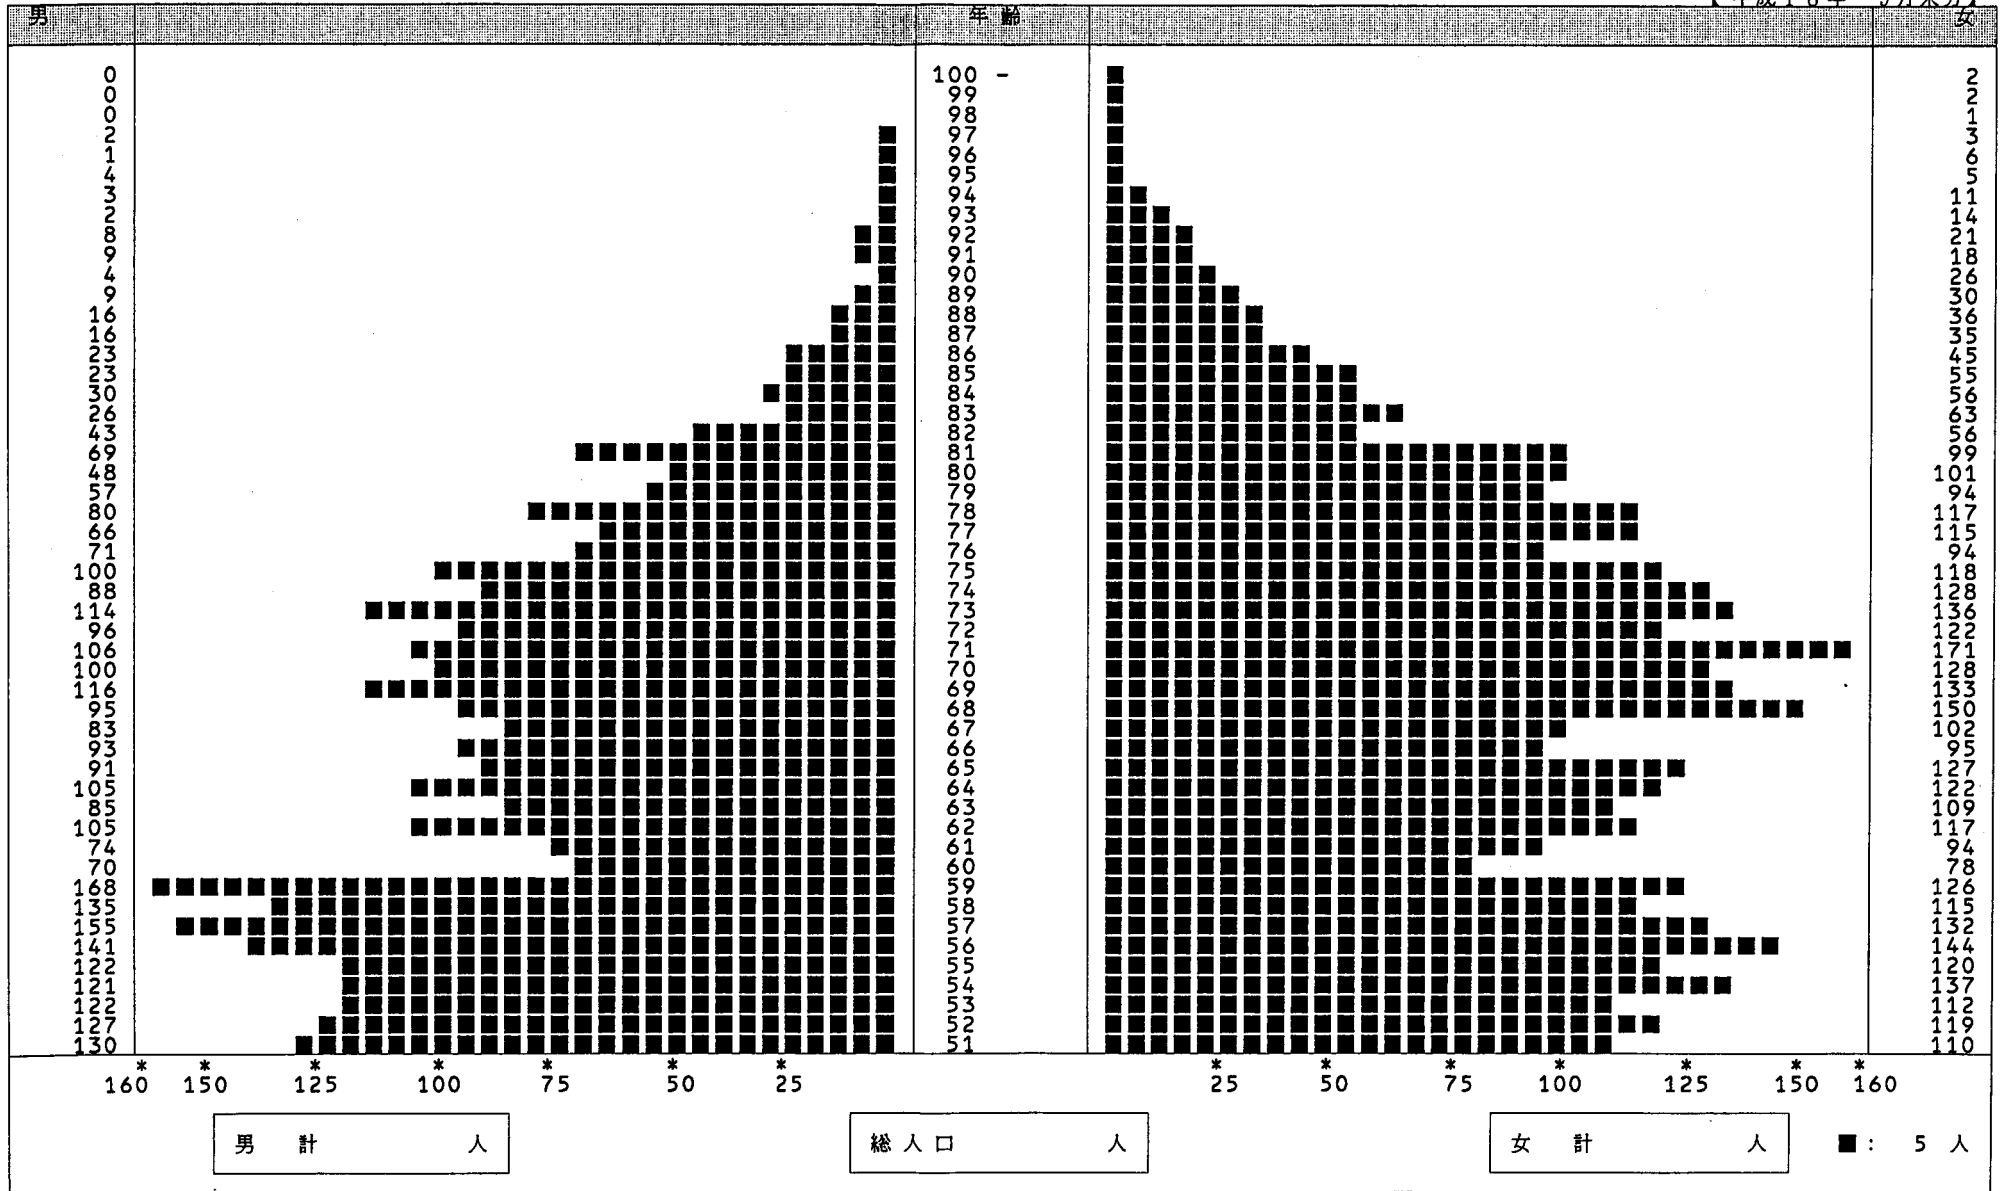

# 男女別年齢別人口ピラミッド (総括)

平成18年10月 2日

(TKSL2014)  
出力住民区分  
年齢単位区分

住登住民のみ  
1歳刻みで作成

【平成18年 9月末分】

男 計 人

総人口 人

女 計 人

# 男女別年齢別人口ピラミッド (総括)

平成18年10月 2日

(TKSL2014)

出力住民区分 住登住民のみ  
年齢単区分 1歳刻みで作成

【平成18年 9月末分】

# 男女別年齢別人口ピラミッド (総括)

平成18年10月 2日

(TKSL2014)  
出力住民区分  
年齢単位区分

外国人のみ  
1歳刻みで作成

【平成18年 9月末分】