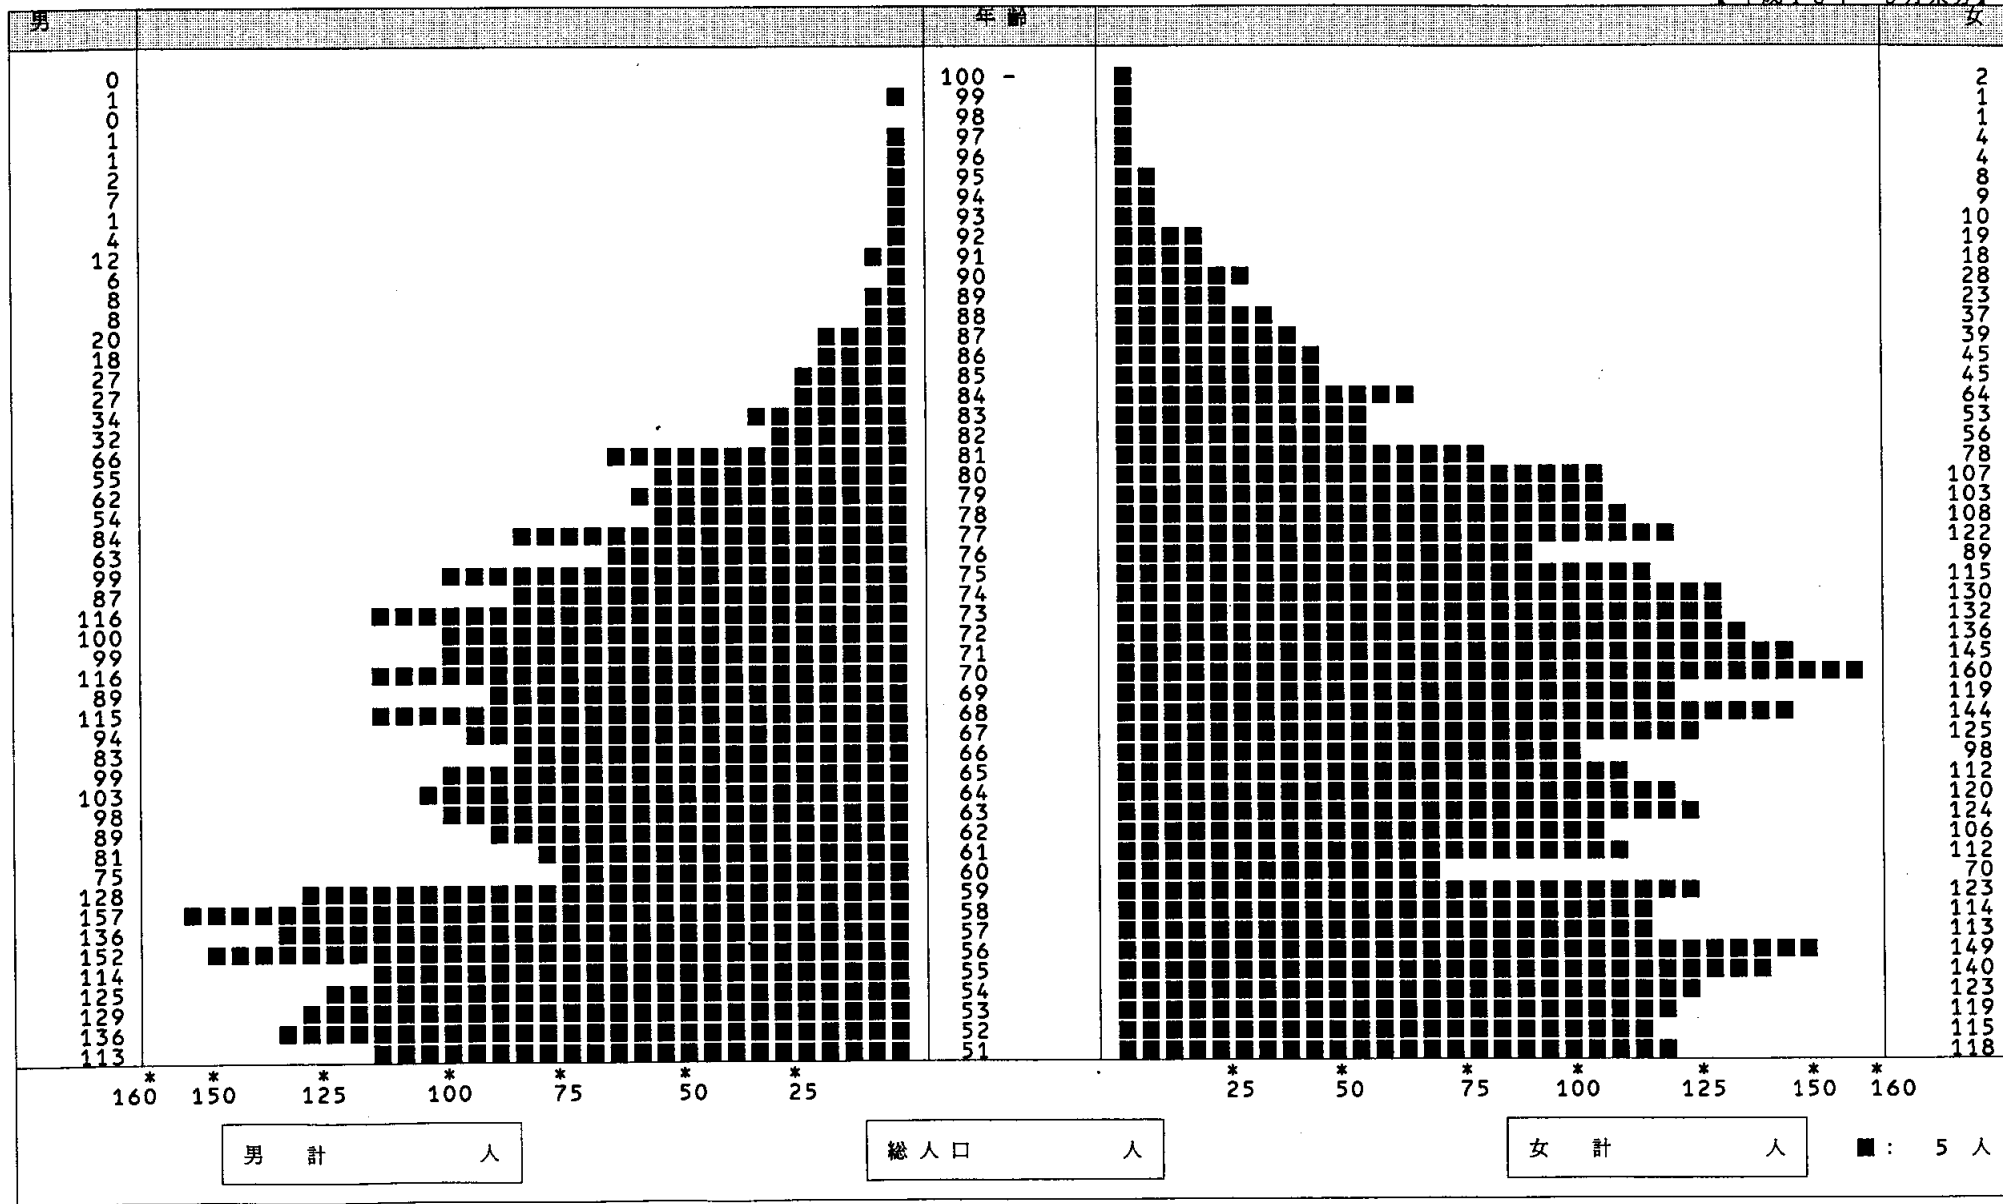

# 男女別年齢別人口ピラミッド (総括)

平成18年 3月31日

(TKSL2014)  
出力単位区分  
年齢区分

住民のみ  
1歳刻みで作成

【平成18年 3月末分】

# 男女別年齢別人口ピラミッド (総括)

平成18年 3月31日

(TKSL2014)  
出力住民区分  
年齢単位区分

住民のみ  
1歳刻みで作成

【平成18年 3月末分】

# 男女別年齢別人口ピラミッド (総括)

平成18年 3月31日

(TKSL2014)  
出力住民区分 外国人のみ  
年齢単位区分 1歳刻みで作成

【平成18年 2月末分】

# 男女別年齢別人口ピラミッド (総括)

平成18年 3月31日

(TKSL2014)  
出力住民区分  
年齢単位区分  
外国人のみ  
1歳刻みで作成

【平成18年 2月末分】