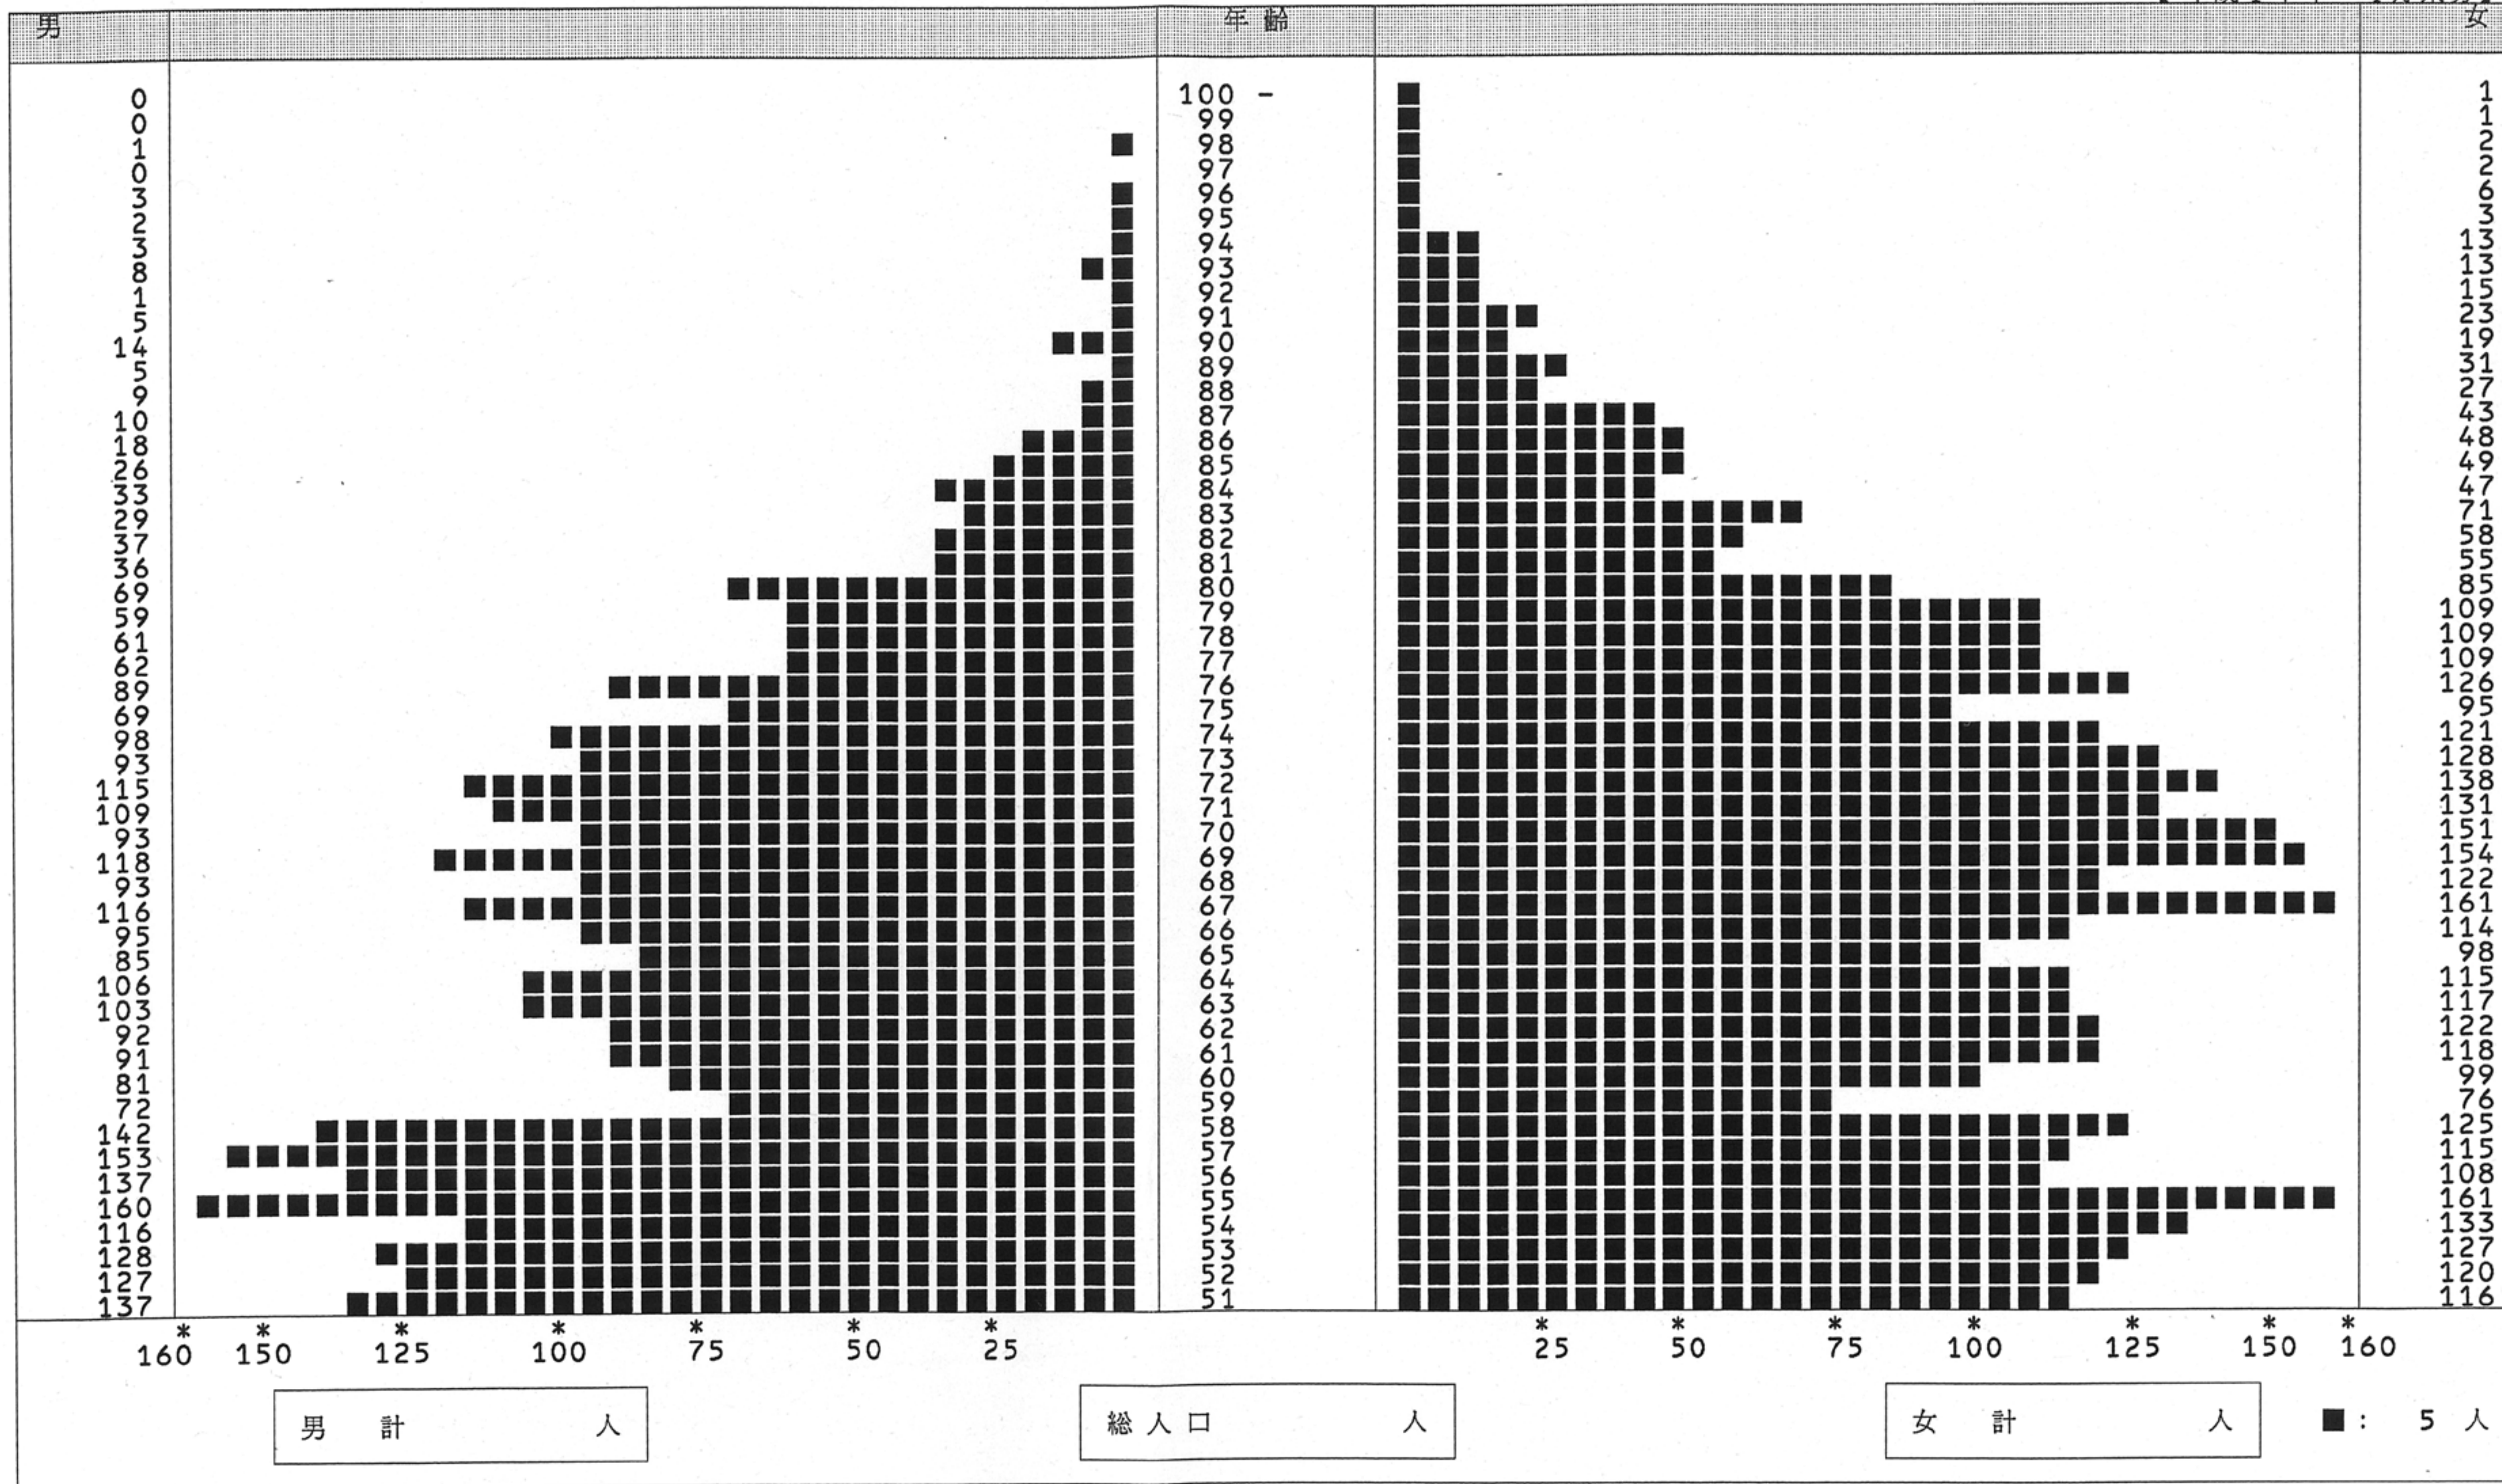

男女別年齢別人口ピラミッド (総括)

平成17年 5月 2日

(TKSL2014)

出力住民区分 住登住民のみ
年齢単位区分 1歳刻みで作成

【平成17年 4月末分】

男女別年齢別人口ピラミッド (総括)

平成17年 5月 2日

(TKSL2014)
出力住民区分 住登住民のみ
年齢単位区分 1歳刻みで作成

【平成17年 4月末分】

* 160 * 150 * 125 * 100 * 75 * 50 * 25 * 25 * 50 * 75 * 100 * 125 * 150 * 160

男 計 7,192 人

総人口 15,094 人

女 計 7,902 人

■ : 5 人

男女別年齢別人口ピラミッド (総括)

平成17年 5月 2日

(TKSL2014)
出力住民区分 外国人のみ
年齢単位区分 1歳刻みで作成

【平成17年 4月末分】

男女別年齢別人口ピラミッド (総括)

平成17年 5月 2日

(TKSL2014)

出力住民区分 外国人のみ
年齢単位区分 1歳刻みで作成

【平成17年 4月末分】