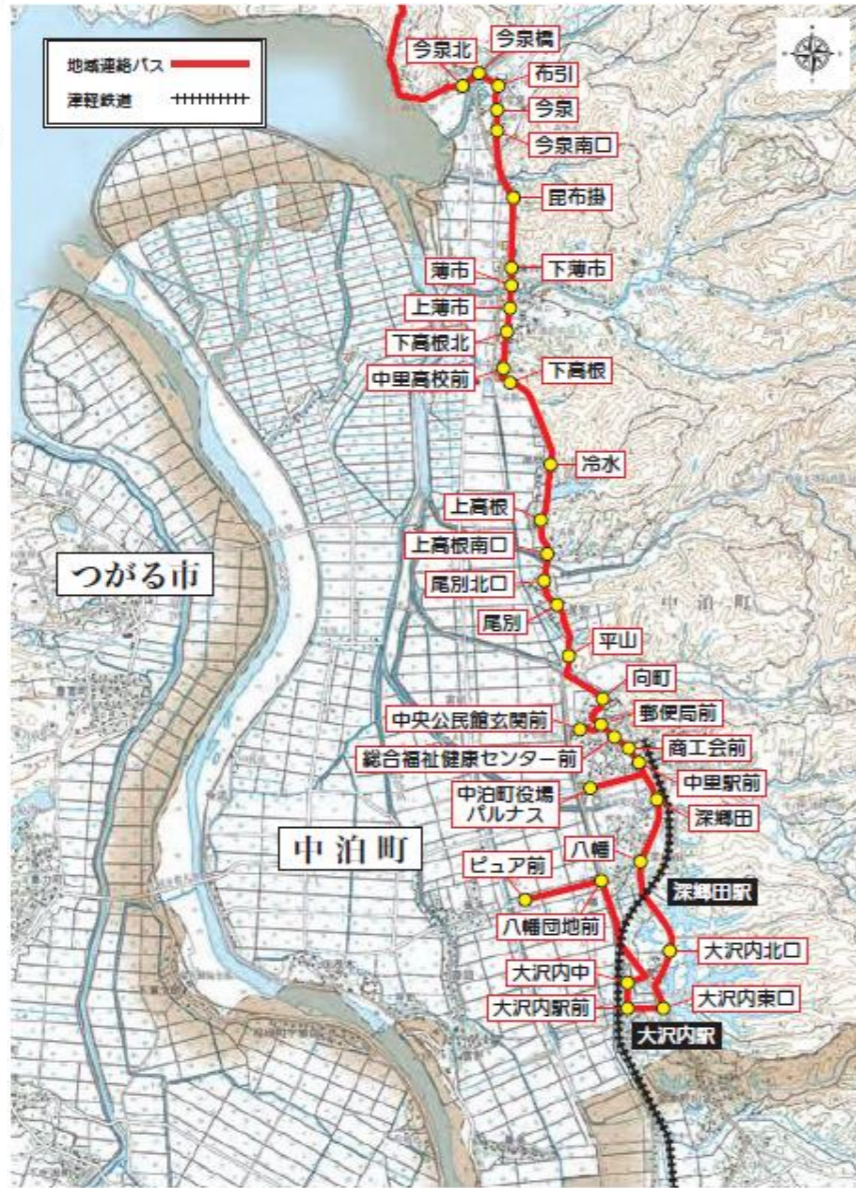

「中泊町地域拠点連絡バス」運行時刻表

令和5年12月1日現在

往路(小泊診療所始発) 乗降場所	午前の便 発車時刻	午後の便 発車時刻	復路(ピュア始発) 乗降場所	午前の便 発車時刻	午後の便 発車時刻
※小泊診療所 玄関前	9:00	13:50	※ピュア前	11:10	15:55
小泊小学校前	9:01	13:51	※八幡団地前	11:12	15:57
小泊新町	9:01	13:51	※大沢内中	11:14	15:59
旧小泊支所	9:02	13:52	※大沢内駅前	11:15	16:00
派立(小泊)	9:03	13:53	※大沢内東口	11:16	16:01
浜町	9:03	13:53	大沢内北口	11:17	16:02
※漁火センター 玄関前	9:04	13:54	八幡	11:19	16:04
片町	9:05	13:55	深郷田	11:20	16:05
小泊漁協前	9:06	13:56	※中泊町役場・パルナス前	11:22	16:07
ニコット前	9:09	13:59	中里駅前	11:24	16:09
下前(すくすくしたまえ館)	9:15	14:05	商工会前	11:25	16:10
立松	9:16	14:06	総合福祉健康センター前	11:26	16:11
下前(すくすくしたまえ館)	9:17	14:07	※中泊町中央公民館 玄関前	11:28	16:13
みなと	9:18	14:08	郵便局前	11:31	16:16
折戸	9:20	14:10	向町	11:32	16:17
おさかな海岸	9:20	14:10	平山	11:35	16:20
※今泉北	9:40	14:30	尾別	11:36	16:21
※今泉橋	9:40	14:30	尾別北口	11:36	16:21
※布引	9:41	14:31	上高根南口	11:37	16:22
今泉	9:42	14:32	上高根	11:37	16:22
今泉南口	9:42	14:32	冷水	11:38	16:23
昆布掛	9:44	14:34	下高根	11:40	16:25
下薄市	9:44	14:34	中里高校前	11:40	16:25
薄市	9:45	14:35	下高根北	11:41	16:26
上薄市	9:46	14:36	上薄市	11:41	16:26
下高根北	9:46	14:36	薄市	11:42	16:27
中里高校前	9:47	14:37	下薄市	11:43	16:28
下高根	9:47	14:37	昆布掛	11:43	16:28
冷水	9:49	14:39	今泉南口	11:45	16:30
上高根	9:50	14:40	今泉	11:45	16:30
上高根南口	9:50	14:40	※布引	11:47	16:32
尾別北口	9:51	14:41	※今泉橋	11:47	16:32
尾別	9:51	14:41	※今泉北	11:48	16:33
平山	9:52	14:42	おさかな海岸	12:06	16:51
向町	9:54	14:44	折戸	12:06	16:51
郵便局前	9:55	14:45	みなと	12:08	16:53
※中泊町中央公民館 玄関前	9:56	14:46	下前(すくすくしたまえ館)	12:10	16:55
総合福祉健康センター前	9:57	14:47	立松	12:11	16:56
商工会前	9:58	14:48	下前(すくすくしたまえ館)	12:12	16:57
中里駅前	9:59	14:49	ニコット前	12:18	17:03
※中泊町役場・パルナス前	10:02	14:52	小泊漁協前	12:21	17:06
深郷田	10:05	14:55	片町	12:22	17:07
八幡	10:07	14:57	※漁火センター 玄関前	12:23	17:08
大沢内北口	10:09	14:59	浜町	12:24	17:09
※大沢内東口	10:11	15:01	派立(小泊)	12:25	17:10
※大沢内駅前	10:12	15:02	旧小泊支所	12:26	17:11
※大沢内中	10:13	15:03	小泊新町	12:27	17:12
※八幡団地前	10:16	15:06	小泊小学校前	12:28	17:13
※ピュア前	10:20	15:10	※小泊診療所 玄関前	12:30	17:15

※印以外の乗降場所は、弘南バスの路線バス停留所と同じ場所です(旧市浦村地区のバス停では乗降できません)