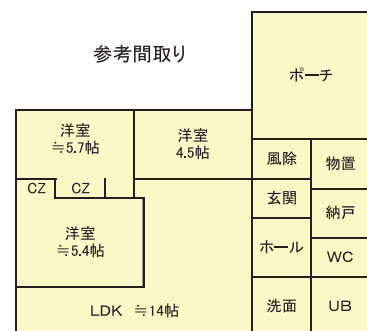

もみじ団地入居者募集!

入居には一定の資格が設けられていますので、申込みを考えている人は環境整備課か小泊支所へ必ず確認のうえ申し込んでください。

- ◇募集戸数…9戸(9月1日現在) ※応募者数が募集戸数を超えるときは抽選を実施
- ◇家賃は所得によって決まります

〈入居資格の概要〉

- ① 現に住宅に困窮している人
- ② 同居する親族がいる人
- ③ 税金・公共料金に滞納がない人
- ④ 月額所得が158,000円以下の人
  ※高齢者、障害者、未就学児童がいる世帯は、
  214,000円以下の人
- ⑤ 保証人が2名いる人
- ⑥ 暴力団員でないこと
- ⑦ その他

※婚姻している夫婦の片方だけの入居や離婚予定での申込みはできません。
(ただし、裁判所の離婚調停書の写しなどがある場合は申込み可)

〈必要書類〉

- ・ 申込書(環境整備課で配布)
- ・ 住民票(申込み時現在のもの)
- ・ 所得課税証明書
- ・ 納税証明書
- ・ 滞納がないことの証明書
- ・ その他、審査上必要とされ提出を求められたもの

現在の状況の聞き取りや所得控除の説明をしますので、入居希望の際は必ずお問合せください。

※玄関の向きにより部屋の配置に多少違いがあります。

問 環境整備課住宅管理係 内 1913