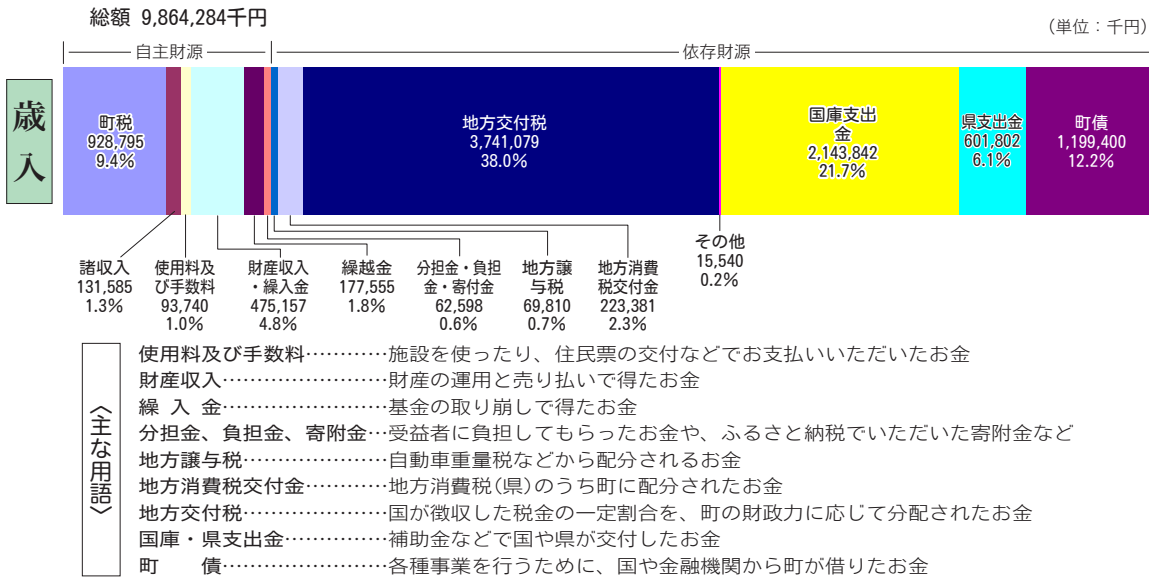

1 一般会計の概要

福祉や教育など、さまざまな場面で使われる一般会計。町の台所は、左で紹介している「特別会計」以外は、すべて一般会計で処理しています。

※四捨五入しているため一部合計が合わない場合があります

入ったお金、払ったお金の内訳を紹介します

2 財政健全化判断比率

この数値が基準を上回ると、財政運営が厳しいとして国に指定されます。町は、いずれの基準も下回りました。

	実質赤字比率	連結実質赤字比率	実質公債費比率	将来負担比率
令和元年度	—	—	10.5%	88.8%
令和2年度	—	—	11.1%	84.1%
早期健全化基準	15.0%	20.0%	25.0%	350.0%
財政再生基準	20.0%	30.0%	35.0%	

〈各指標の解説〉

- 実質赤字比率……広い目的に使われる「一般会計」の赤字額が、地方税や地方交付税などの財源規模(標準財政規模)と比べてどのくらいあるかを指標化したものです。
- 連結実質赤字比率……「一般会計」だけではなく、特別会計も含めた全会計を合算し、町全体としての赤字額を指標化したものです。一般の会社などで行われている「連結決算」と同じ意味合いを持ちます。
- 実質公債費比率……借入金の返済やこれに準ずるものが、標準財政規模に対してどのくらいあるかを指標化したものです。この数字が大きいくほど、借入金返済に追われ、資金繰りが苦しいということになります。
- 将来負担比率……借入金の返済や将来負担することになるものの残高を、標準財政規模に対してどのくらいあるかを指標化したものです。この数値が大きくと、現在の負担はそれほどでなくても、将来必要になる負担が大きいくということになります。

こんな事業を実施しました

こどもり小中学校 建設工事業

252,384千円

令和4年4月より開校予定のこどもり学園の建設費です。