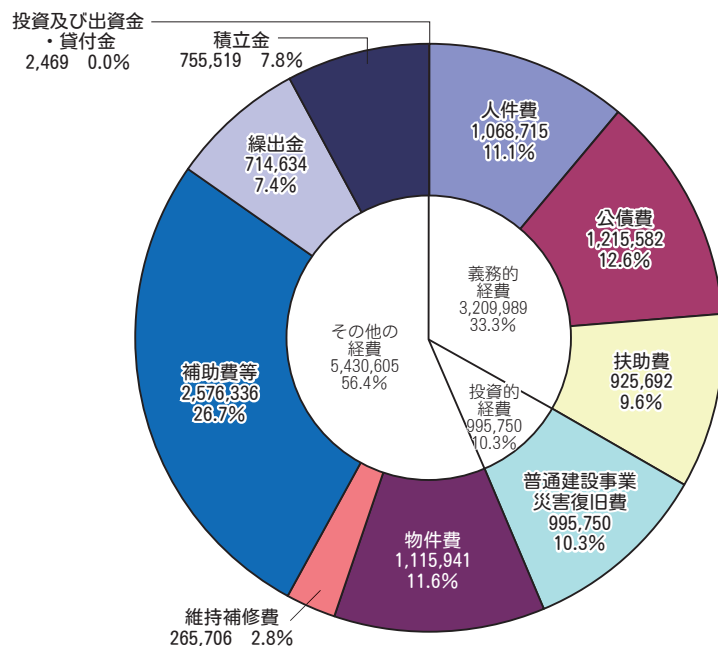

4 そのほか

●一般会計の性質別歳出

使ったお金の性質によって分けた表です。

(単位：千円)

●借金(公債費)残高

(単位：千円)

	令和元年度末	令和2年度末	比較増減
一般会計	11,945,663	11,979,470	33,807
国民健康保険	152,322	133,180	▲ 19,142
介護保険事業	0	0	0
農業集落排水事業	160,759	137,110	▲ 23,649
漁業集落排水事業	123,138	107,914	▲ 15,224
水道事業(企業債)	1,728,949	1,549,259	▲ 179,690
合計	14,110,831	13,906,933	▲ 203,898