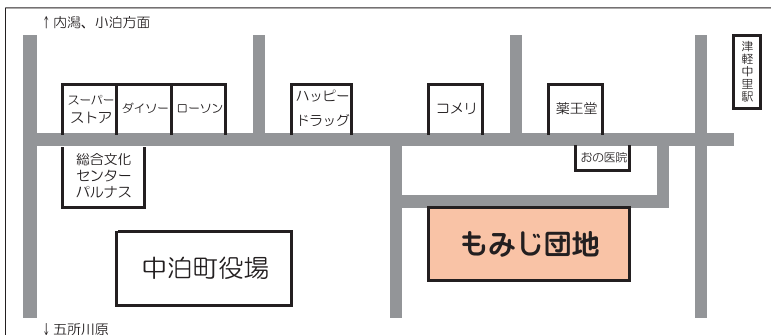

もみじ団地入居者募集!

入居には一定の資格が設けられていますので、申込みを考えている人は環境整備課か小泊支所へ必ず確認のうえ申し込んでください。

- ◇募集戸数…9戸(9月1日現在) ※応募者数が募集戸数を超えるときは抽選を実施
- ◇家賃は所得によって決まります

〈入居資格の概要〉

- ① 現に住宅に困窮している人
- ② 同居する親族がいる人
- ③ 税金・公共料金に滞納がない人
- ④ 月額所得が158,000円以下の人
  ※高齢者、障害者、未就学児童がいる世帯は、
  214,000円以下の人
- ⑤ 保証人が2名いる人
- ⑥ 暴力団員でないこと
- ⑦ その他

※婚姻している夫婦の片方だけの入居や離婚予定での申込みはできません。
(ただし、裁判所の離婚調停書の写しなどがある場合は申込み可)

〈必要書類〉

- ・ 申込書(環境整備課で配布)
- ・ 住民票(申込み時現在のもの)
- ・ 所得課税証明書
- ・ 納税証明書
- ・ 滞納がないことの証明書
- ・ その他、審査上必要とされ提出を求められたもの

現在の状況の聞き取りや所得控除の説明をしますので、入居希望の際は必ずお問合せください。

※玄関の向きにより部屋の配置に多少違いがあります。

問 環境整備課住宅管理係 内 1913