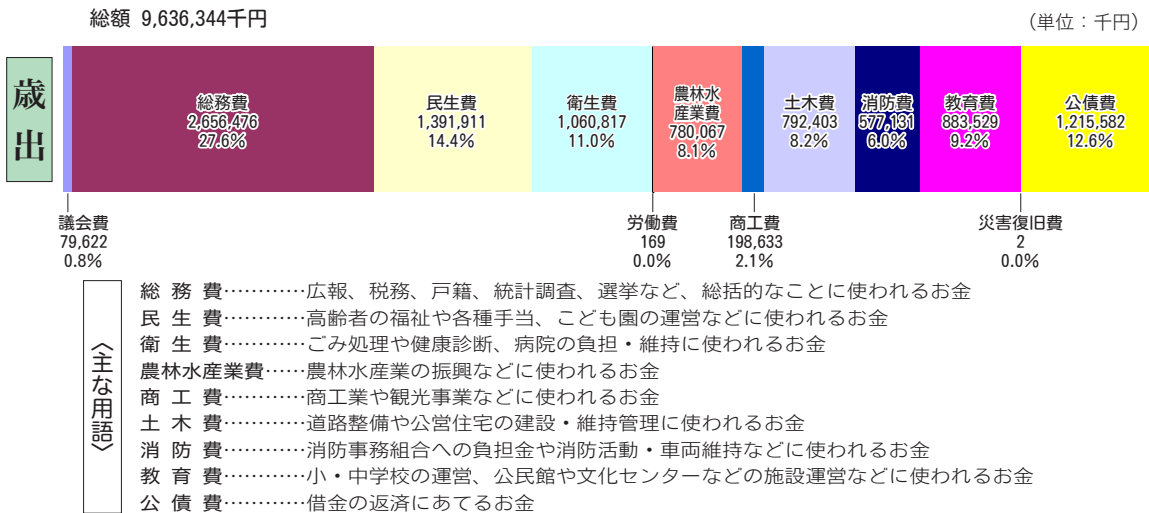

広報 Nakadomari PR Magazine

なかどまり

10月

OCT 2021 No.199

薄市こども園で宇宙毛豆収穫！  
今年も宇宙の味を味わう

# 1 一般会計の概要

福祉や教育など、さまざまな場面で使われる一般会計。町の台所は、左で紹介している「特別会計」以外は、すべて一般会計で処理しています。

※四捨五入しているため一部合計が合わない場合があります

入ったお金、払ったお金の内訳を紹介します

### 〈各指標の解説〉

- 実質赤字比率……広い目的に使われる「一般会計」の赤字額が、地方税や地方交付税などの財源規模(標準財政規模)と比べてどのくらいあるかを指標化したものです。
- 連結実質赤字比率……「一般会計」だけではなく、特別会計も含めた全会計を合算し、町全体としての赤字額を指標化したものです。一般の会社などで行われている「連結決算」と同じ意味合いを持ちます。
- 実質公債費比率……借入金の返済やこれに準ずるものが、標準財政規模に対してどのくらいあるかを指標化したものです。この数字が大きいくほど、借入金返済に追われ、資金繰りが苦しいということになります。
- 将来負担比率……借入金の返済や将来負担することになるものの残高を、標準財政規模に対してどのくらいあるかを指標化したものです。この数値が大きくと、現在の負担はそれほどでなくても、将来必要になる負担が大きいくということになります。