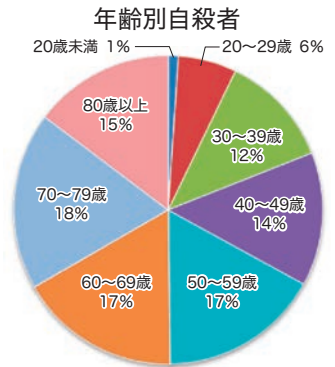

近年の全国の救急出場件数は10年前と比較して約20%増加しています。その中には緊急性の低い、不適正な利用も増加しています。

こんなときは
すぐさま119番！

次のような事態は、緊急を要します。すぐさま119番通報し、救急車を要請しましょう。

- ・意識がない
- ・呼吸困難
- ・急な息切れ、胸痛
- ・突然の強い頭痛
- ・ろれつが回らない
- ・プールや海で溺れた
- ・のどに物を詰まらせた
- ・ケガや事故での大出血
- ・高所からの転落

かけがえのない「いのち」を大切に!

WHO(世界保健機関)では、世界的な自殺予防対策の啓発を目的として、毎年9月10日を「世界自殺予防デー」、また日本では9月10〜16日を「自殺予防週間」と定めています。自殺は誰もが出会う可能性のある問題です。自殺を身近な問題として考えてみるのが、大切な命を守る第一歩となります。

■自殺の現状

厚生労働省が発表した平成29年の人口動態統計では、青森県の自殺者数は265人で、過去最多であった平成15年以降、最小となりました。しかし、自殺率(人口10万人対)をみると、ワースト3位と、全国と比べ高い状況が続いています。また、町においても毎年数名の自殺者があります。

青森県の自殺の背景をみると、高齢者や壮年層(40〜64歳)に多く見られ、健康への不安や周囲との関係が希薄になることなどから抑うつ状態になりやすいという特徴が見られています。

た、国の「自殺対策白書」によると15〜34歳において自殺が死因の第1位となっており、若年者への自殺対策も重要な課題となっています。

自ら命を絶つた人の多くは、

耳を傾けねぎらう

本人の気持ちを尊重し、責めたり否定したりせず、じっくりと耳を傾ける