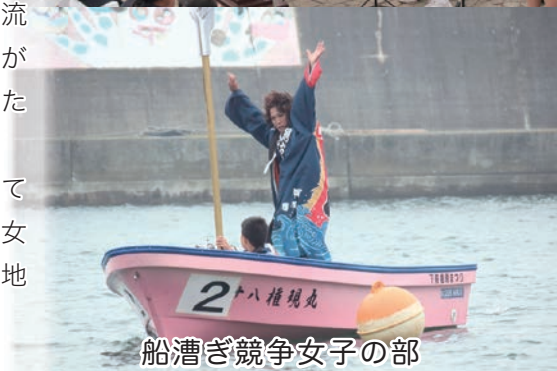

#### 「徐福伝説右檣船漕ぎ競争」

中国は右檣。日本では左の檣漕ぎ船が主流ですが、有明海の一部と下前地区のみ右檣が使われています。このことから徐福が伝えたともいわれています。

2人1組で杖をもった徐福と船頭に見立てて、100mのコースを檣で漕ぐレース。男女8チームが参加し、腕を競い合いました。地元漁師が実力を見せつけ、優勝しました。

船漕ぎ競争男子の部

こどもり権現太鼓

中里中学校

船漕ぎ競争女子の部

網おこし