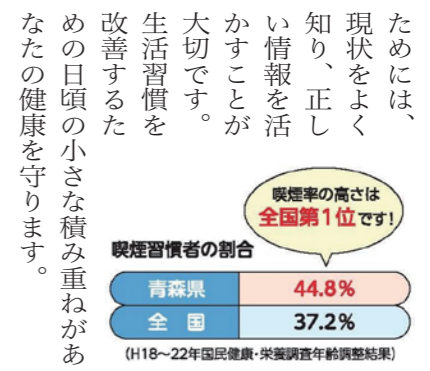

いないような青森県になつてほしいです。(中1年)

子どもたちのメッセージを受けとめ、自分や家族の健康を守るために無煙環境づくりをすすめてみましょう。子どもたちが健やかに成長できるように、橋渡しをしていく事が大切です。

※ポスター入賞作品は、町内の公的機関や事業所に掲示しています。

注目したい!!

青森県の健康指標

昨年発表された各都道府県の平均寿命。青森県は男女ともに最下位になってしまいました。その背景に興味深い健康指標があります。国や県では、施策に反映させるため、様々な統計調査を行っています。その中に「短命県」となってしまった因果関係が見えそうです……。

青森県の現状を知ろう

- ・青森県の平均寿命 全国47位 (男)77.3歳 (女)85.3歳
 - ・喫煙率: ④47位 (女)46位
 - ・多量飲酒者率: ④47位 (女)40位
 - ・肥満者率: ④44位 (女)46位
 - ・食塩摂取量: ④45位 (女)37位
 - ・スポーツする人の割合: 47位
- (参平成22年国民生活基礎調査 病気を予防し健やかに暮らす)

無料肝炎ウイルス検査のお知らせ