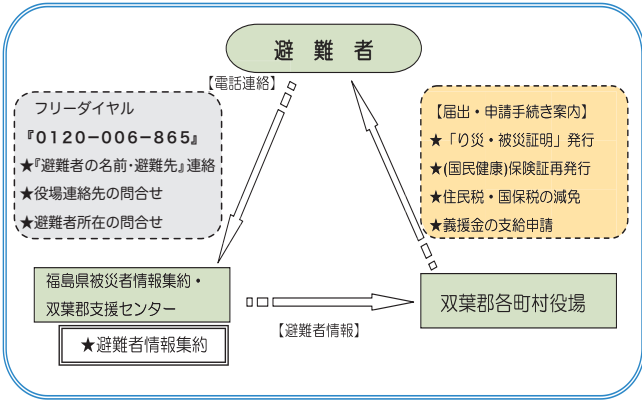

**青森県電気機械器具
製造業最低工賃改正**
〔青森労働局労働基準部賃金室
☎017(734)4114〕

■改正日

平成23年5月1日

■内容

3品目3工程5規格の最低工賃額を、100単位ごとにそれぞれ0円47銭〜21円30銭引き上げるものです。

※ホームページでくわしくご案内しています。

http://www.aomori.plb.go.jp/

福島県からのお知らせ

～避難している皆さまへ～

福島県では、被災され避難している皆さまに、避難の前に住んでいた市町村へ、現在の所在地、連絡先などをお知らせいただくようお願いしています。

連絡がお済みでない人は、お早めにご連絡ください。

なお、福島県双葉郡にお住まいになっていた人は、『福島県双葉郡支援センター』へ、至急ご連絡をお願いします。

■双葉郡支援センター

【受付 月曜～日曜 朝8時～夜10時】

フリーダイヤル ☎0120-006-865

※平成23年4月6日開設

連絡のあった人には、お住まいになっていた町村から「り災・被災証明」や「国民健康保険証」、「義援金の支払い」などの手続きについて連絡があります。