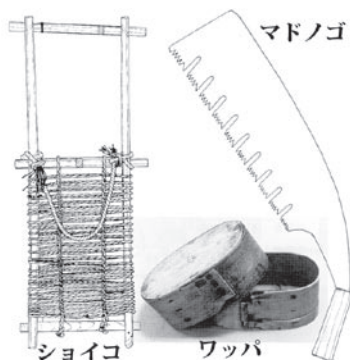

◆博物館たんけん隊開催中!

今年度のたんけん隊が始まりました。作る・遊ぶ・学ぶ体験放課後や土日は博物館に集合!

平日：午後2時～5時 / 土日：午前9時30分～12時30分 / 参加費：無料。

◆山仕事の道具大募集!

かつて主要産業として盛行した林業や山仕事の道具が、近年急速に失われつつあります。博物館では、今年度それらの道具を重点的に収集する予定ですが、とくに植林・間伐用具、ヤマゴ(山で働く人)の携行品などが不足気味です。寄贈いただける人は、博物館までご連絡ください。