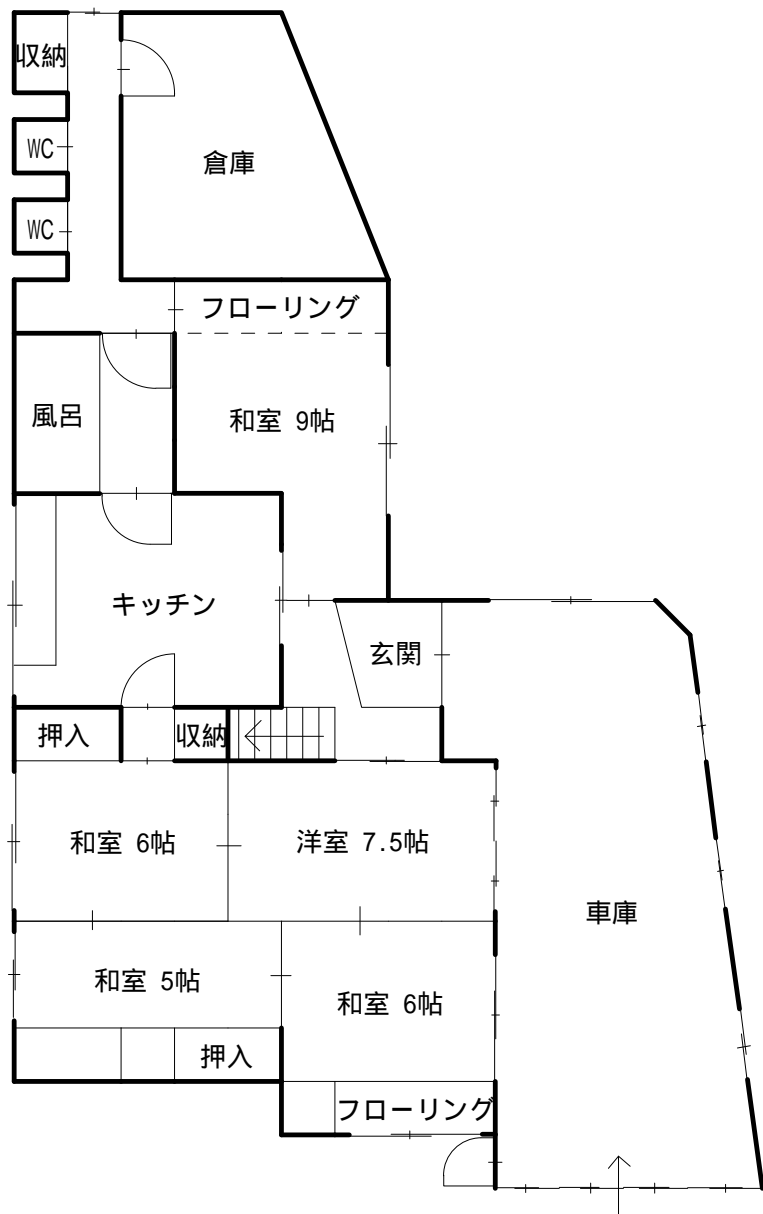

家屋所在地

中泊町大字 大沢内 地内

1 F

143.1㎡

1.5F

18.21㎡

2 F

22.36㎡

計

183.67㎡

1 F

1.5F

2 F