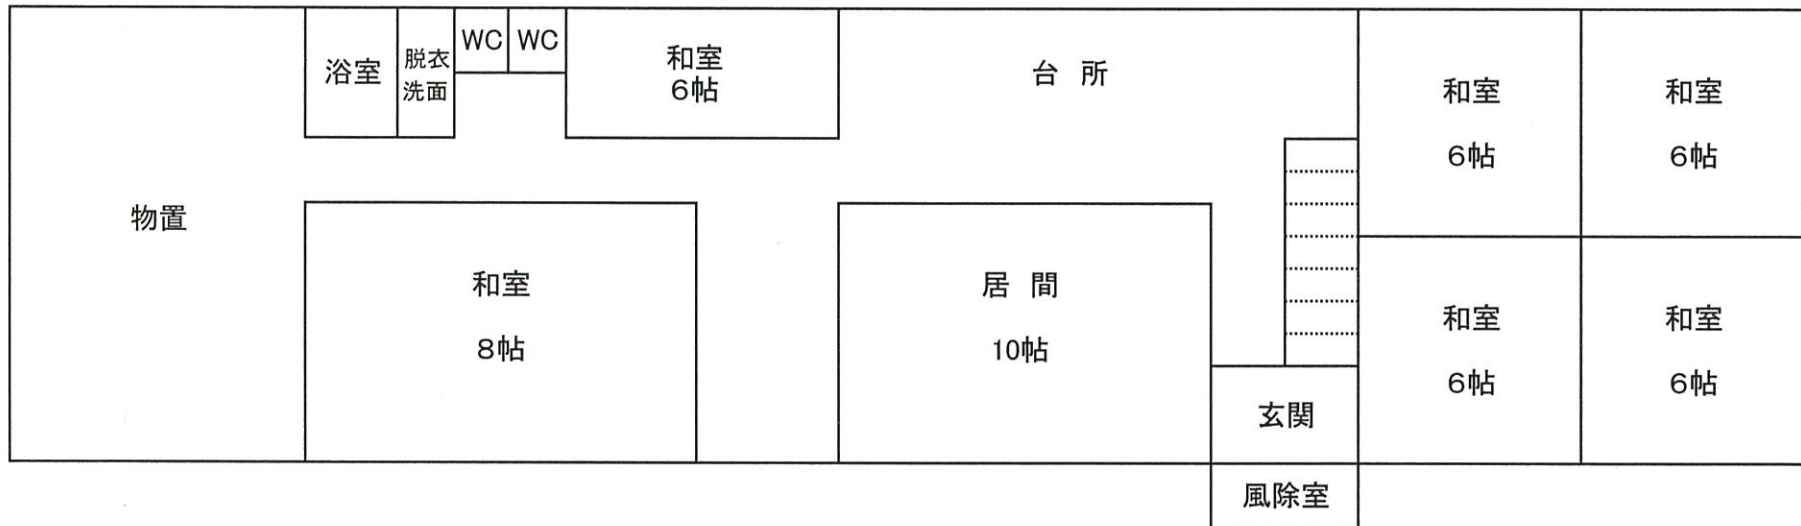

間取り図

家屋所在地	中泊町大字宮川字色吉70番地2	面積	1F	183.06㎡	2F	176.58㎡	3F		計	359.64㎡
-------	-----------------	----	----	---------	----	---------	----	--	---	---------

1階

2階